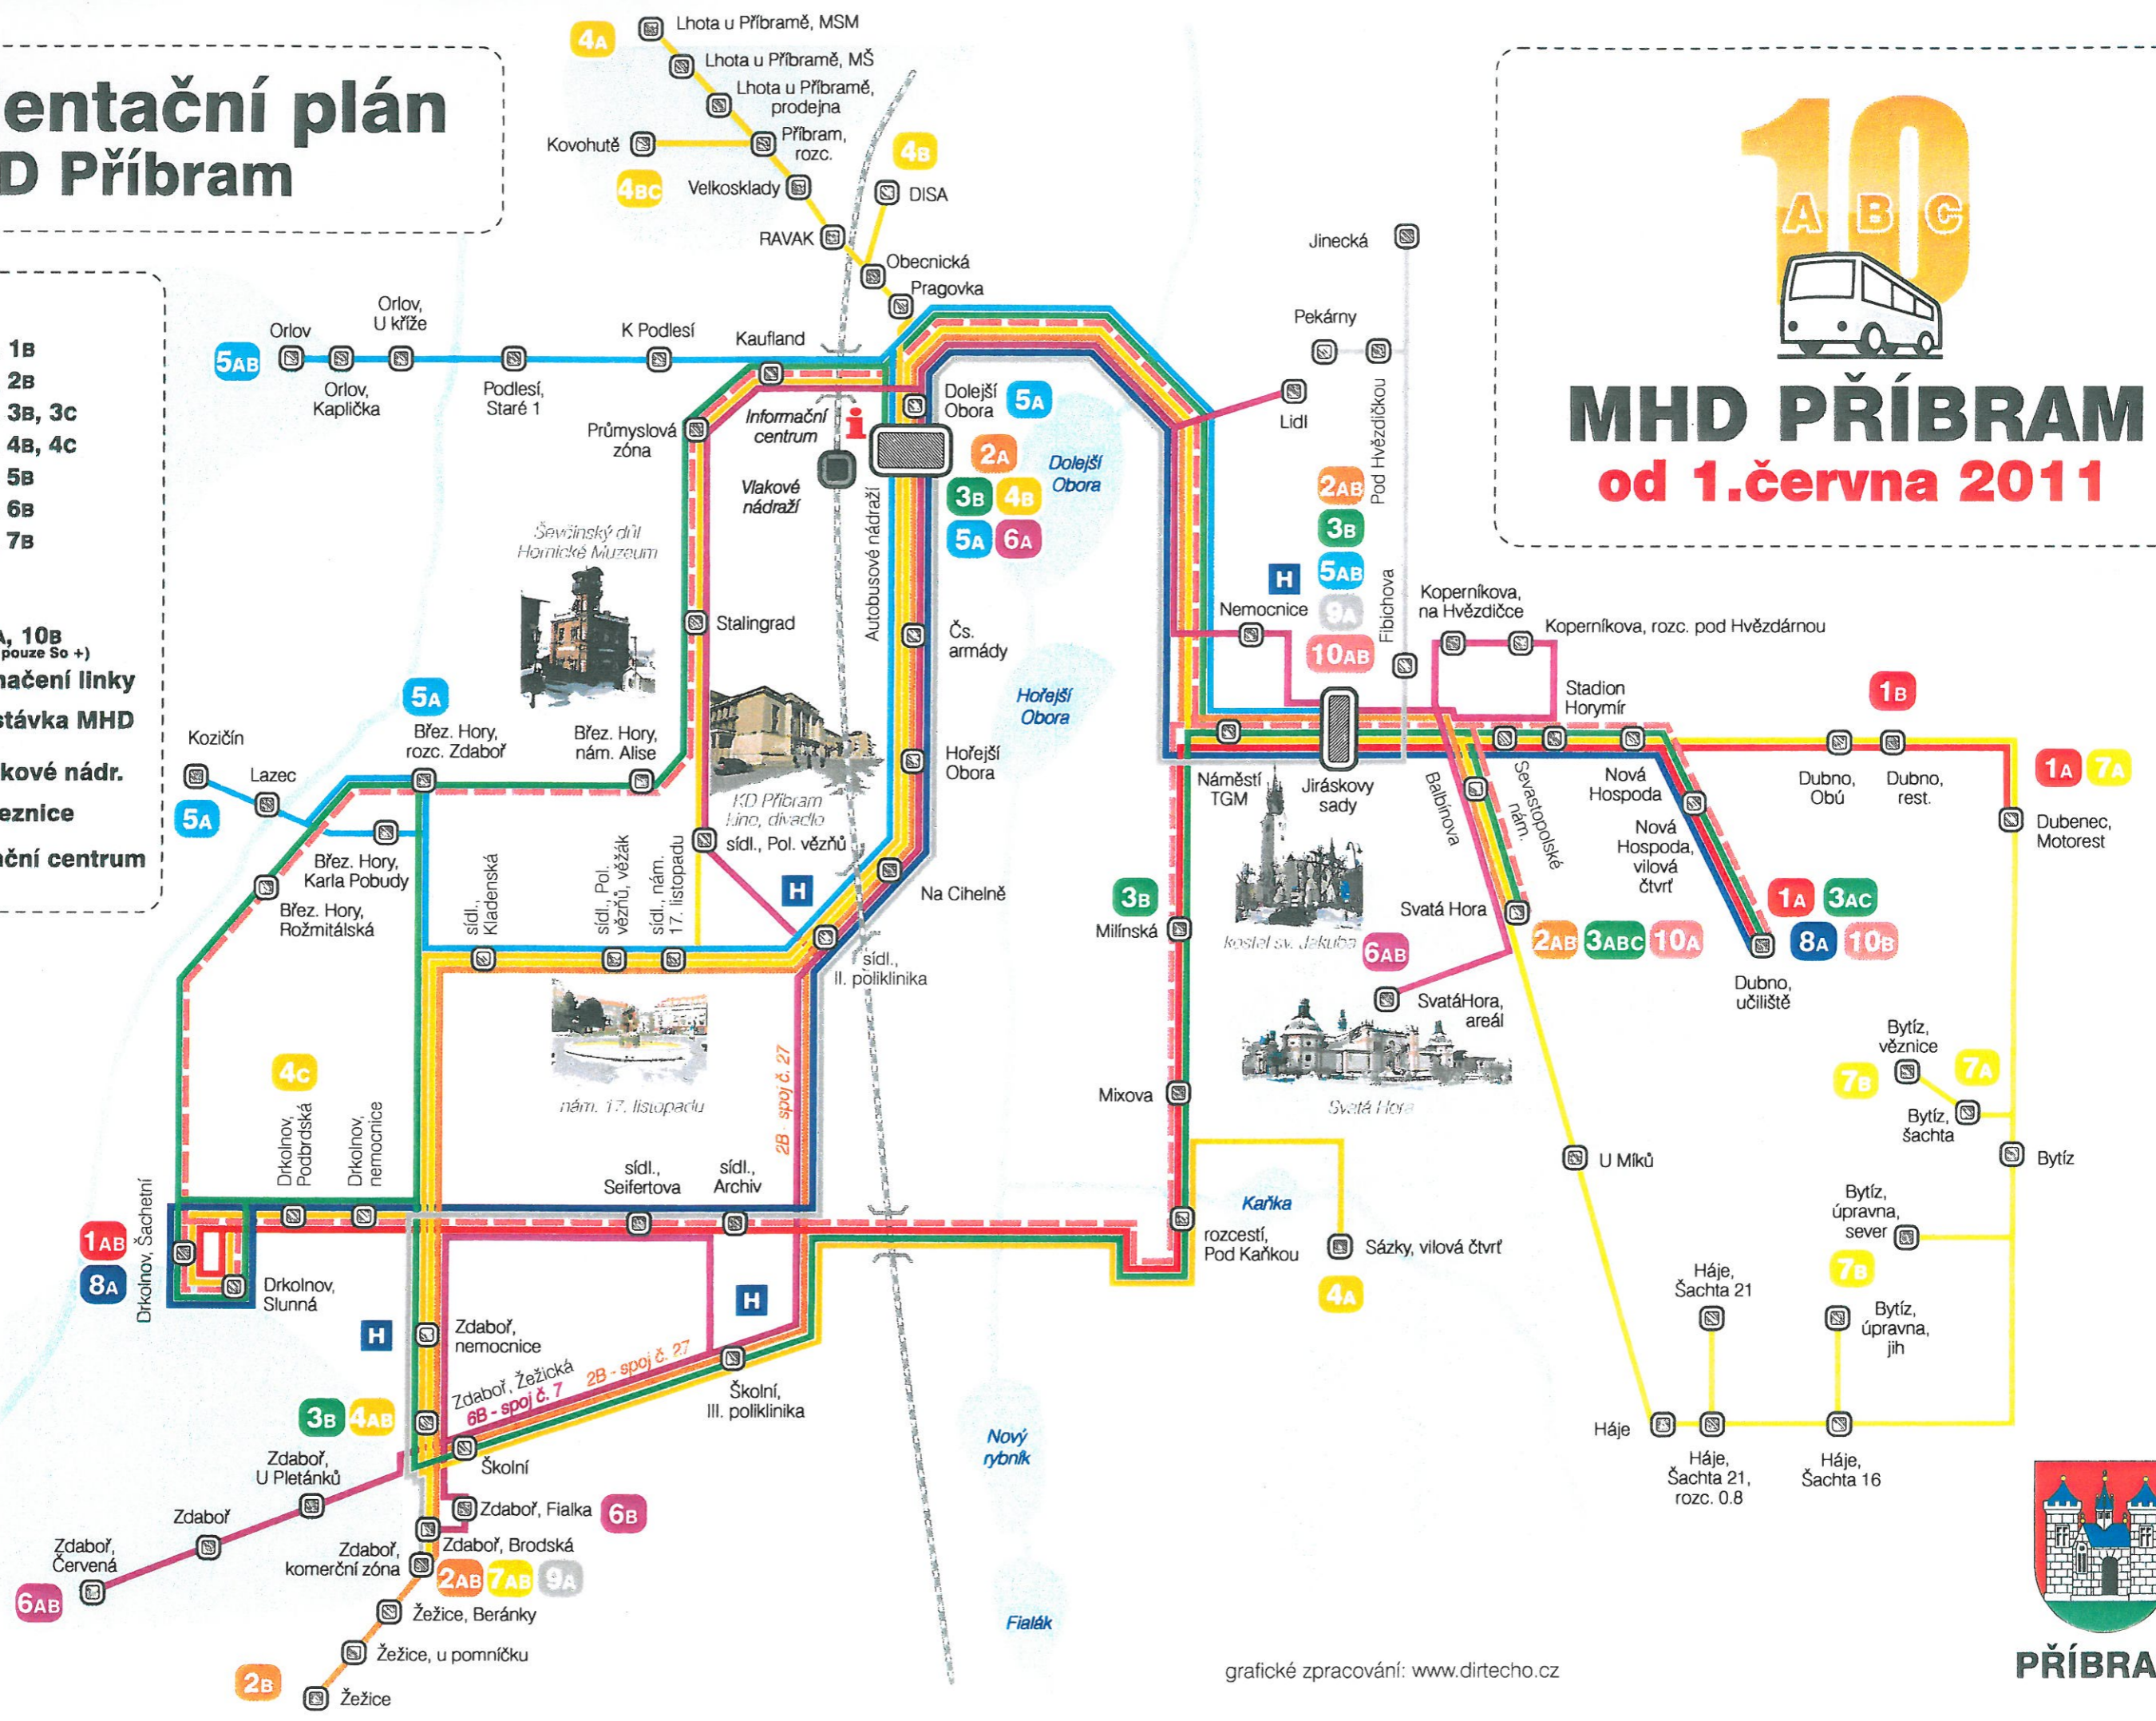

Orientační plán MHD Příbram

Legenda:

- 1A, 1B
- 2A, 2B
- 3A, 3B, 3C
- 4A, 4B, 4C
- 5A, 5B
- 6A, 6B
- 7A, 7B
- 8A
- 9A
- - - 10A, 10B
(jede pouze So +)
- 1AB označení linky
- MHD zastávka MHD
- Vlakové nádr. Vlakové nádr.
- železnice železnice
- i informační centrum

MHD PŘÍBRAM
od 1. června 2011