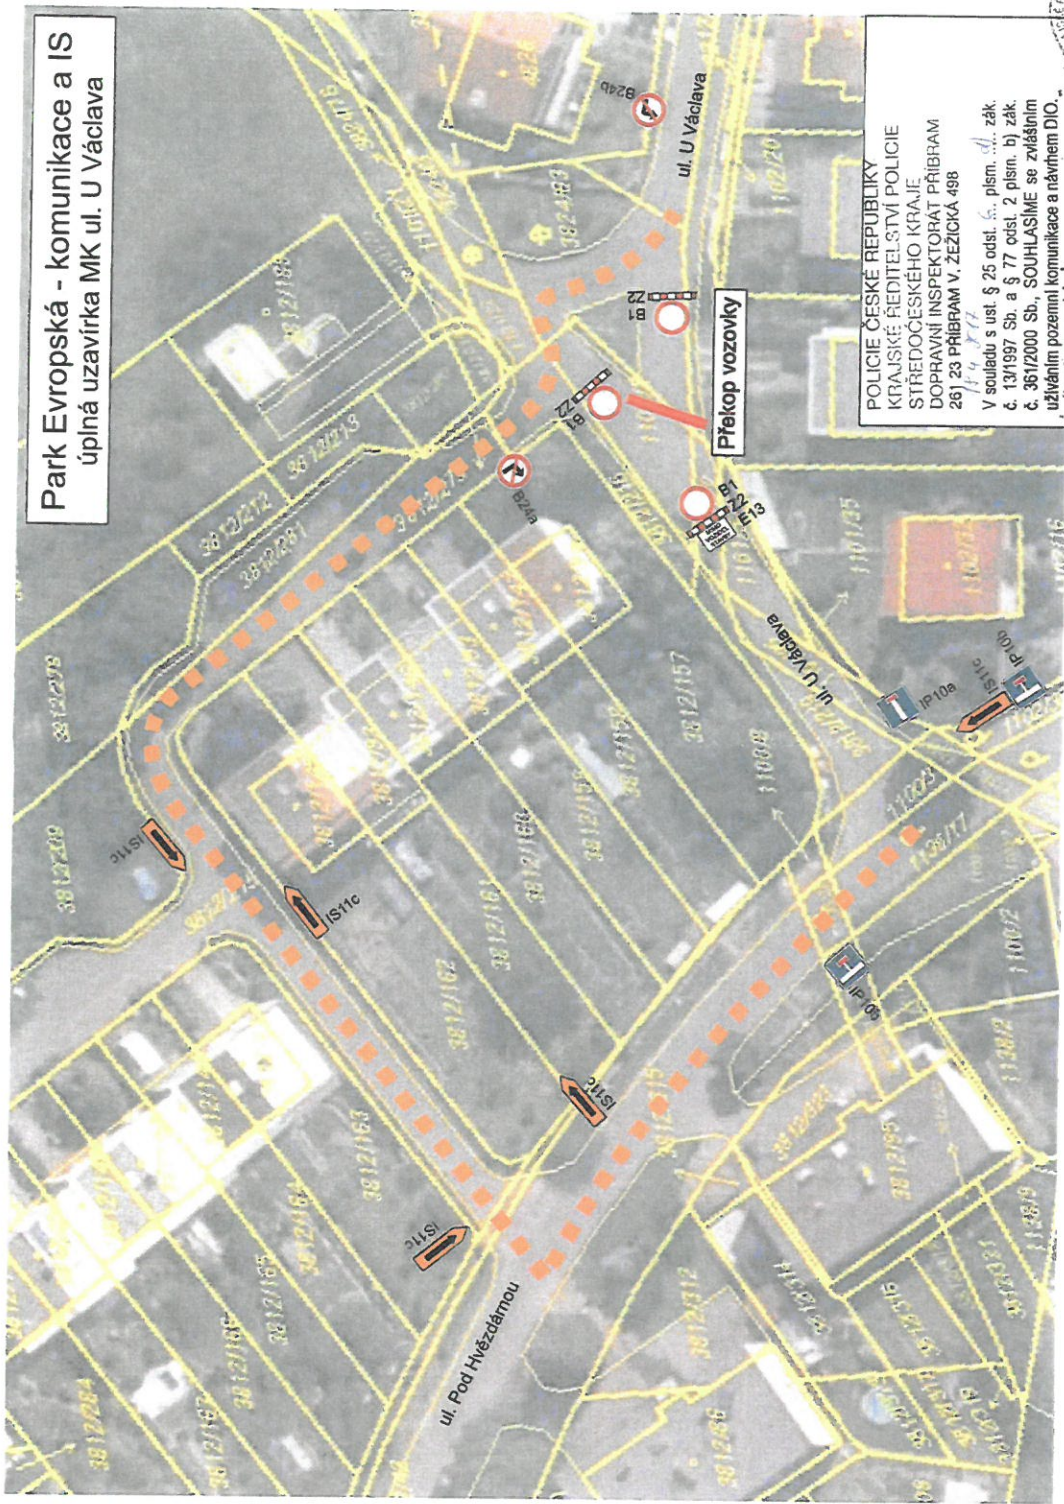

Park Evropská - komunikace a IS
úplná uzavírka MK ul. U Václava

POLICIE ČESKÉ REPUBLIKY
KRAJSKÉ ŘEDITELSTVÍ POLICIE
STŘEDOČESKÉHO KRAJE
DOPRAVNÍ INSPEKTORÁT PŘÍBRAM
26) 23 PŘÍBRAM V. ŽEŽICKÁ 498
14. 8. 22