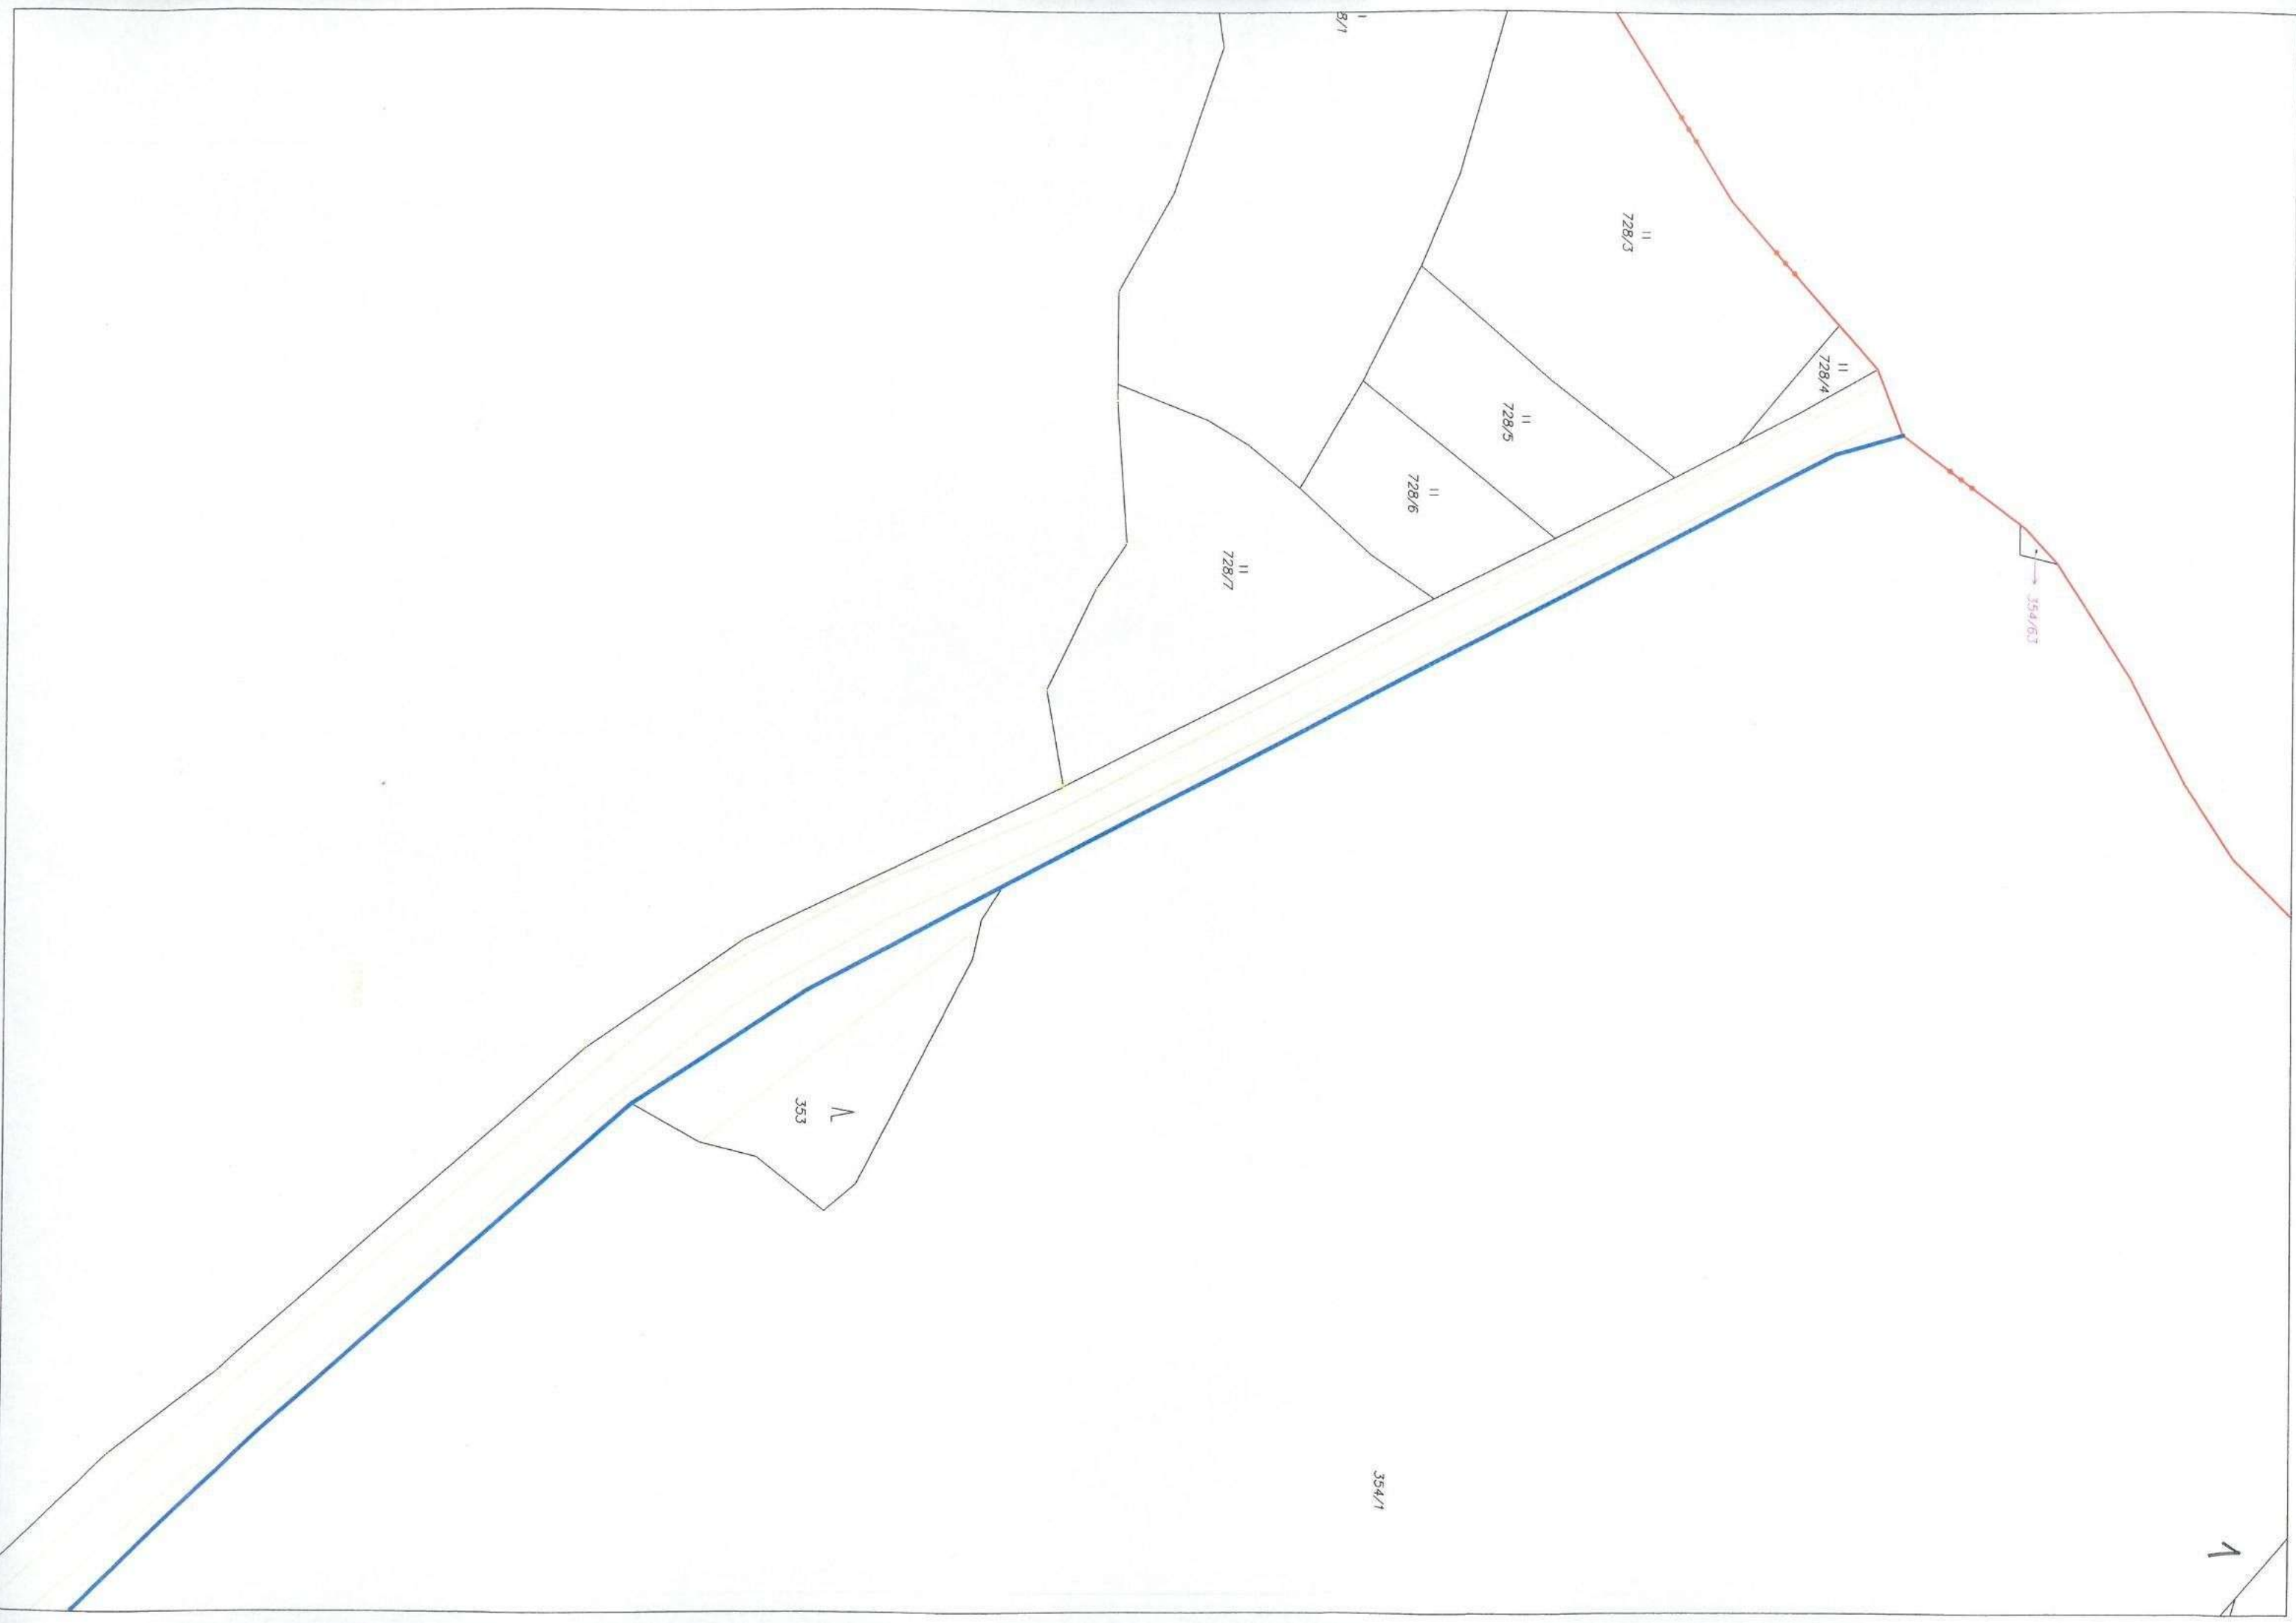

**ROZDĚLENÍ KAT. ÚZEMÍ HÁJE U PŘÍBRAMĚ
NÁVRH PRŮBĚHU HRANICE NA PODKLADĚ
KATASTRÁLNÍ MAPY (03/2017)**

1 : 1000

346/4

346/5

772/1

h
347/1

347/2

729/1