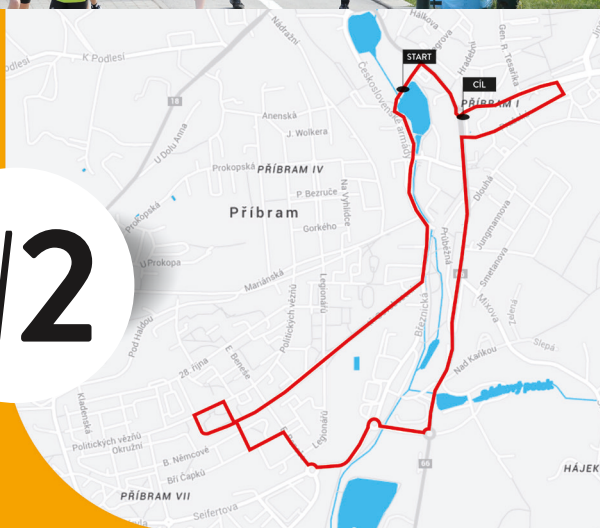

sledujte s námi

naše webové stránky kde se dozvíte
důležité informace o registraci,
startovním, pomoci s přípravami
či trati a mnoho dalšího

délka tratě

21,1 km

www.pribramskypulmaraton.cz

1/2

příbramský
pulmaraton