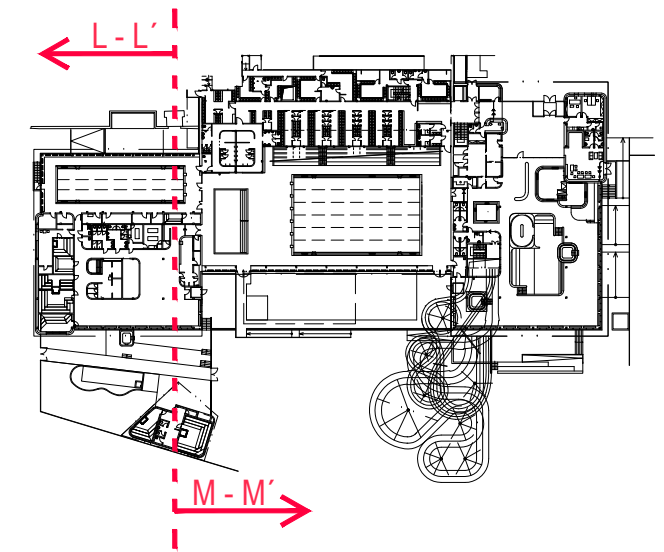

řezopohled L - L'

řezopohled M - M'

legenda materiály:

- 01 - omítka štuková - šedá
- 02 - omítka štuková - zelená
- 03 - výplně otvorů - RAL 9007
- 04 - dřevo - světlá lazura
- 05 - HPL - šedá (dveře skříněk barevné)
- 06 - keramický obklad - 250x125 - bílá
- 07 - keramický obklad - 250x125 - zelená
- 08 - akustický obklad stěn - bílá
- 09 - akustický podhled - bílá
- 10 - ocelové konstrukce - RAL 9007
- 11 - venkovní omítka - zelená
- 12 - keramický obklad - bazény - bílá
- 13 - bezpečnostní rolovací mříž - RAL 9007
- 14 - sklo - čiré
- 15 - sklo - průsvitné
- 16 - keramický obklad - 125x125 - černá

legenda vybavení interiéru:

-  - informační systém - dveře
-  - věšáky
-  - odkládací police
-  - odkládací skřínky
-  - informační systém - panely
-  - informační systém - dráhy
-  - informační systém - časomíra
-  - informační systém - nápisy
-  - informační systém - šatny
-  - informační systém - monitory

CELKOVÁ REKONSTRUKCE A MODERNIZACE
AQUAPARKU Příbram

souborné řešení interiéru

1/2018

řezopohledy L - L', M - M'

m 1:150