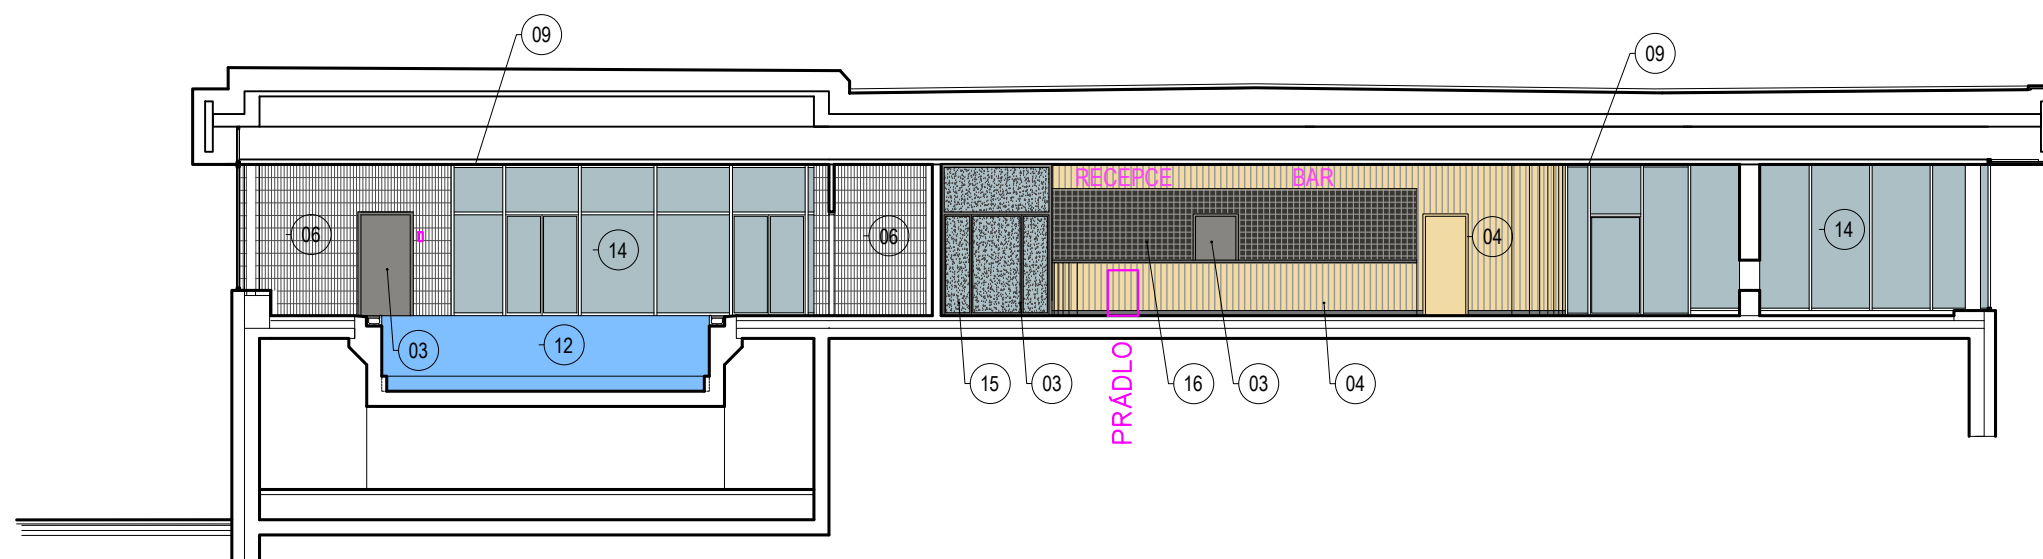

řezopohled L - L'

řezopohled M - M'

legenda materiály:

- 01 - omítka štuková - šedá
- 02 - omítka štuková - zelená
- 03 - výplně otvorů - RAL 9007
- 04 - dřevo - světlá lazura
- 05 - HPL - šedá (dveře skříněk barevné)
- 06 - keramický obklad - 250x125 - bílá
- 07 - keramický obklad - 250x125 - zelená
- 08 - akustický obklad stěn - bílá
- 09 - akustický podhled - bílá
- 10 - ocelové konstrukce - RAL 9007
- 11 - venkovní omítka - zelená
- 12 - keramický obklad - bazény - bílá
- 13 - bezpečnostní rolovací mříž - RAL 9007
- 14 - sklo - čiré
- 15 - sklo - průsvitné
- 16 - keramický obklad - 125x125 - černá

legenda vybavení interiéru:

-  - informační systém - dveře
-  - věšáky
-  - odkládací police
-  - odkládací skřínky
-  - informační systém - panely
-  - informační systém - dráhy
-  - informační systém - časomíra
-  - informační systém - nápisy
-  - informační systém - šatny
-  - informační systém - monitory

CELKOVÁ REKONSTRUKCE A MODERNIZACE
AQUAPARKU Příbram

souborné řešení interiéru

1/2018

řezopohledy L - L', M - M'

m 1:150