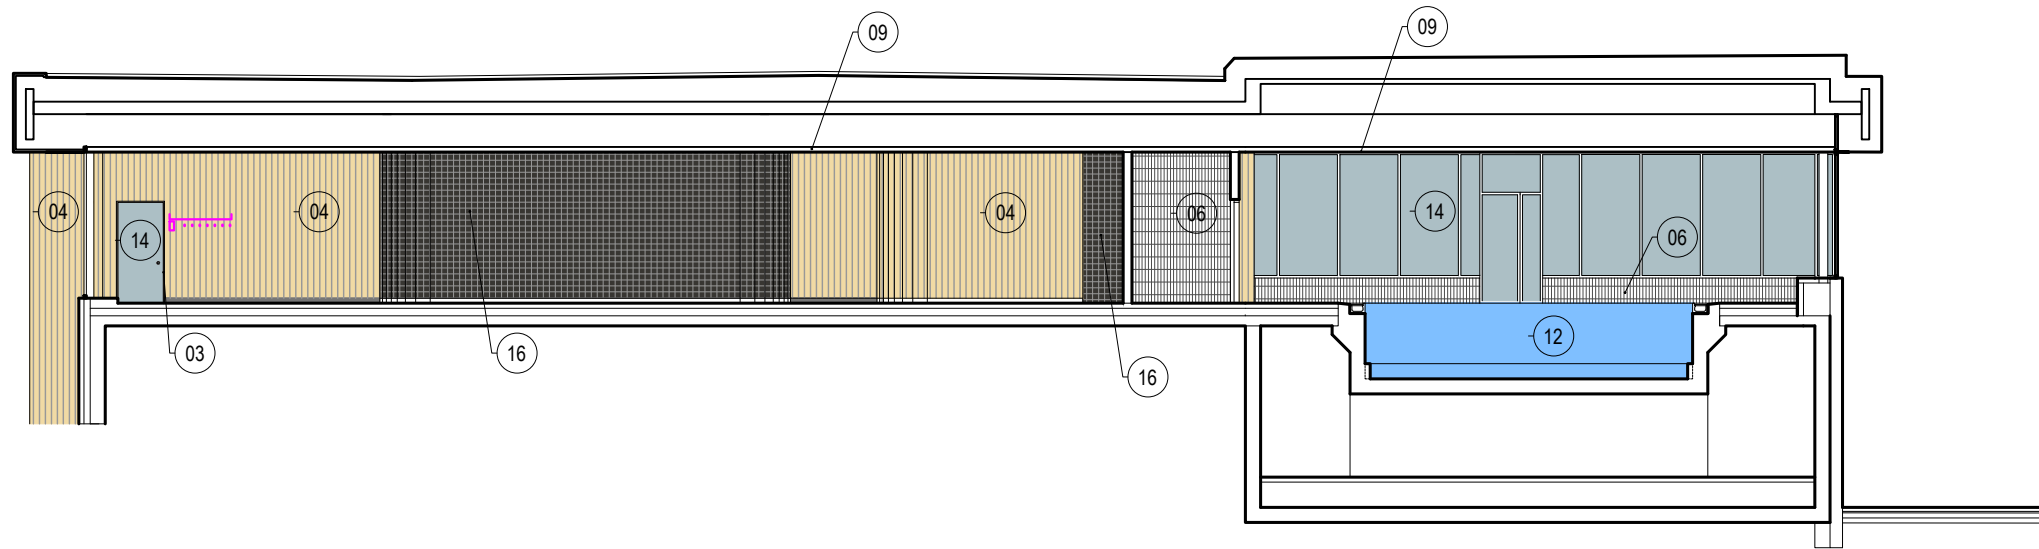

řezopohled L - L'

řezopohled M - M'

legenda materiály:

- 01 - omítka štuková - šedá
- 02 - omítka štuková - zelená
- 03 - výplně otvorů - RAL 9007
- 04 - dřevo - světlá lazura
- 05 - HPL - šedá (dveře skříněk barevné)
- 06 - keramický obklad - 250x125 - bílá
- 07 - keramický obklad - 250x125 - zelená
- 08 - akustický obklad stěn - bílá
- 09 - akustický podhled - bílá
- 10 - ocelové konstrukce - RAL 9007
- 11 - venkovní omítka - zelená
- 12 - keramický obklad - bazény - bílá
- 13 - bezpečnostní rolovací mříž - RAL 9007
- 14 - sklo - čiré
- 15 - sklo - průsvitné
- 16 - keramický obklad - 125x125 - černá

legenda vybavení interiéru:

-  - informační systém - dveře
-  - věšáky
-  - odkládací police
-  - odkládací skřínky
-  - informační systém - panely
-  - informační systém - dráhy
-  - informační systém - časomíra
-  - informační systém - nápisy
-  - informační systém - šatny
-  - informační systém - monitory

CELKOVÁ REKONSTRUKCE A MODERNIZACE
AQUAPARKU Příbram

souborné řešení interiéru

1/2018

řezopohledy L - L', M - M'

m 1:150