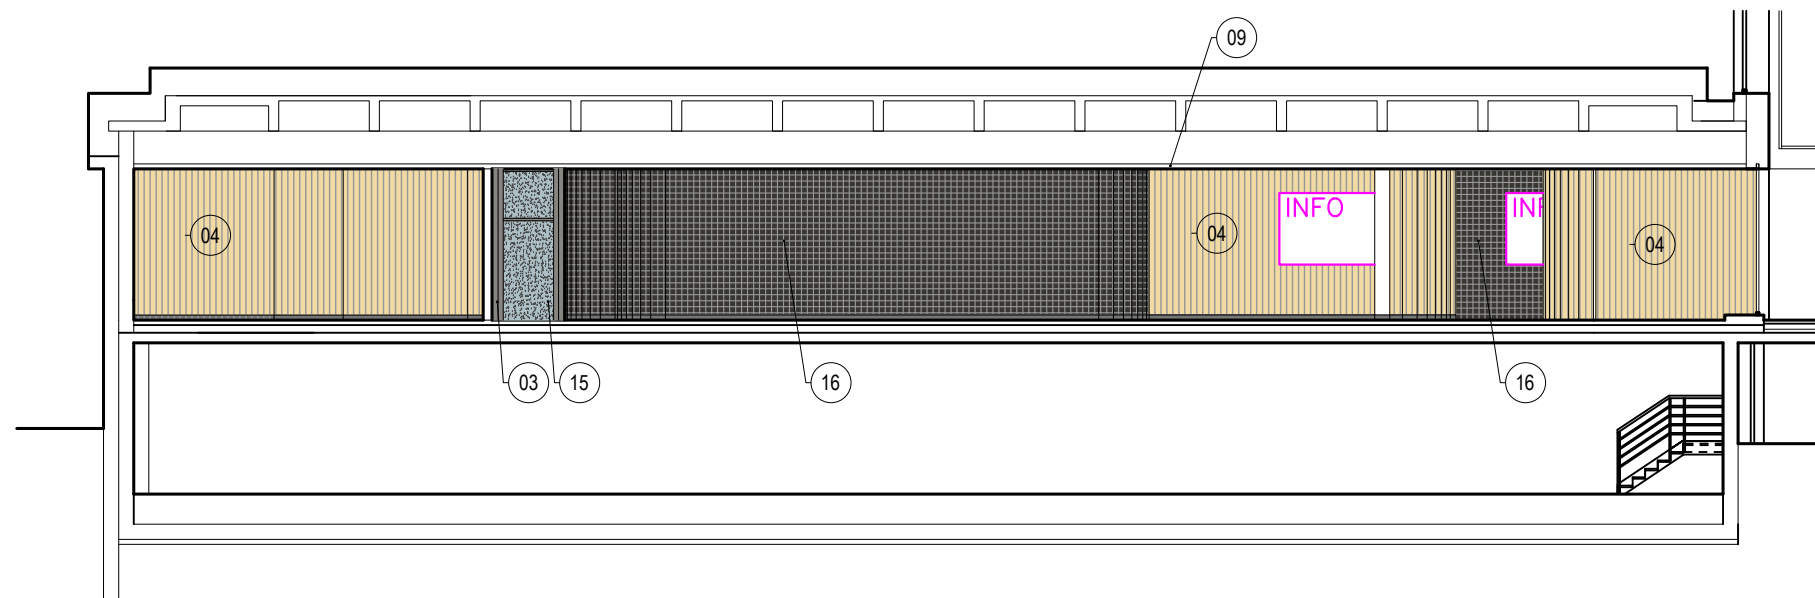

řezopohled N - N'

řezopohled O - O'

legenda materiály:

- 01 - omítka štuková - šedá
- 02 - omítka štuková - zelená
- 03 - výplně otvorů - RAL 9007
- 04 - dřevo - světlá lazura
- 05 - HPL - šedá (dveře skříněk barevné)
- 06 - keramický obklad - 250x125 - bílá
- 07 - keramický obklad - 250x125 - zelená
- 08 - akustický obklad stěn - bílá
- 09 - akustický podhled - bílá
- 10 - ocelové konstrukce - RAL 9007
- 11 - venkovní omítka - zelená
- 12 - keramický obklad - bazény - bílá
- 13 - bezpečnostní rolovací mříž - RAL 9007
- 14 - sklo - čiré
- 15 - sklo - průsvitné
- 16 - keramický obklad - 125x125 - černá

legenda vybavení interiéru:

- informační systém - dveře
- věšáky
- odkládací police
- odkládací skřínky
- informační systém - panely
- informační systém - dráhy
- informační systém - časomíra
- informační systém - nápisy
- informační systém - šatny
- informační systém - monitory

CELKOVÁ REKONSTRUKCE A MODERNIZACE
AQUAPARKU Příbram

souborné řešení interiéru

řezopohledy N - N', O - O'

1/2018

m 1:150