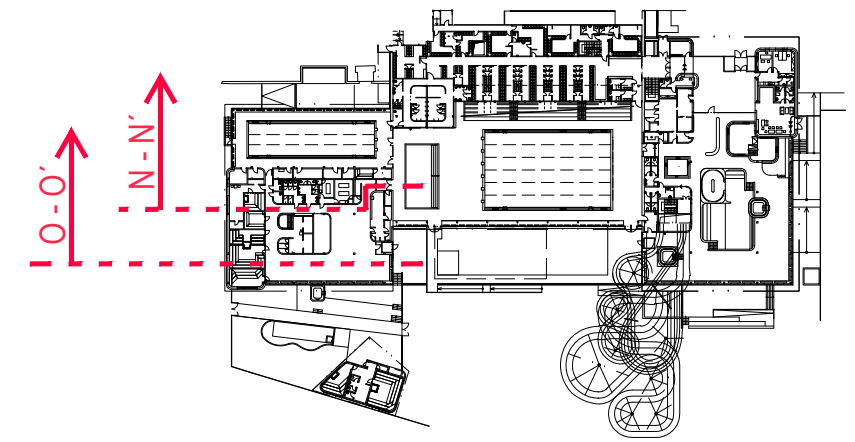

řezopohled N - N'

řezopohled O - O'

legenda materiály:

- 01 - omítka štuková - šedá
- 02 - omítka štuková - zelená
- 03 - výplně otvorů - RAL 9007
- 04 - dřevo - světlá lazura
- 05 - HPL - šedá (dveře skříněk barevné)
- 06 - keramický obklad - 250x125 - bílá
- 07 - keramický obklad - 250x125 - zelená
- 08 - akustický obklad stěn - bílá
- 09 - akustický podhled - bílá
- 10 - ocelové konstrukce - RAL 9007
- 11 - venkovní omítka - zelená
- 12 - keramický obklad - bazény - bílá
- 13 - bezpečnostní rolovací mříž - RAL 9007
- 14 - sklo - čiré
- 15 - sklo - průsvitné
- 16 - keramický obklad - 125x125 - černá

legenda vybavení interiéru:

- informační systém - dveře
- věšáky
- odkládací police
- odkládací skřínky
- informační systém - panely
- informační systém - dráhy
- informační systém - časomíra
- informační systém - nápisy
- informační systém - šatny
- informační systém - monitory

CELKOVÁ REKONSTRUKCE A MODERNIZACE
AQUAPARKU Příbram

souborné řešení interiéru

řezopohledy N - N', O - O'

1/2018

m 1:150