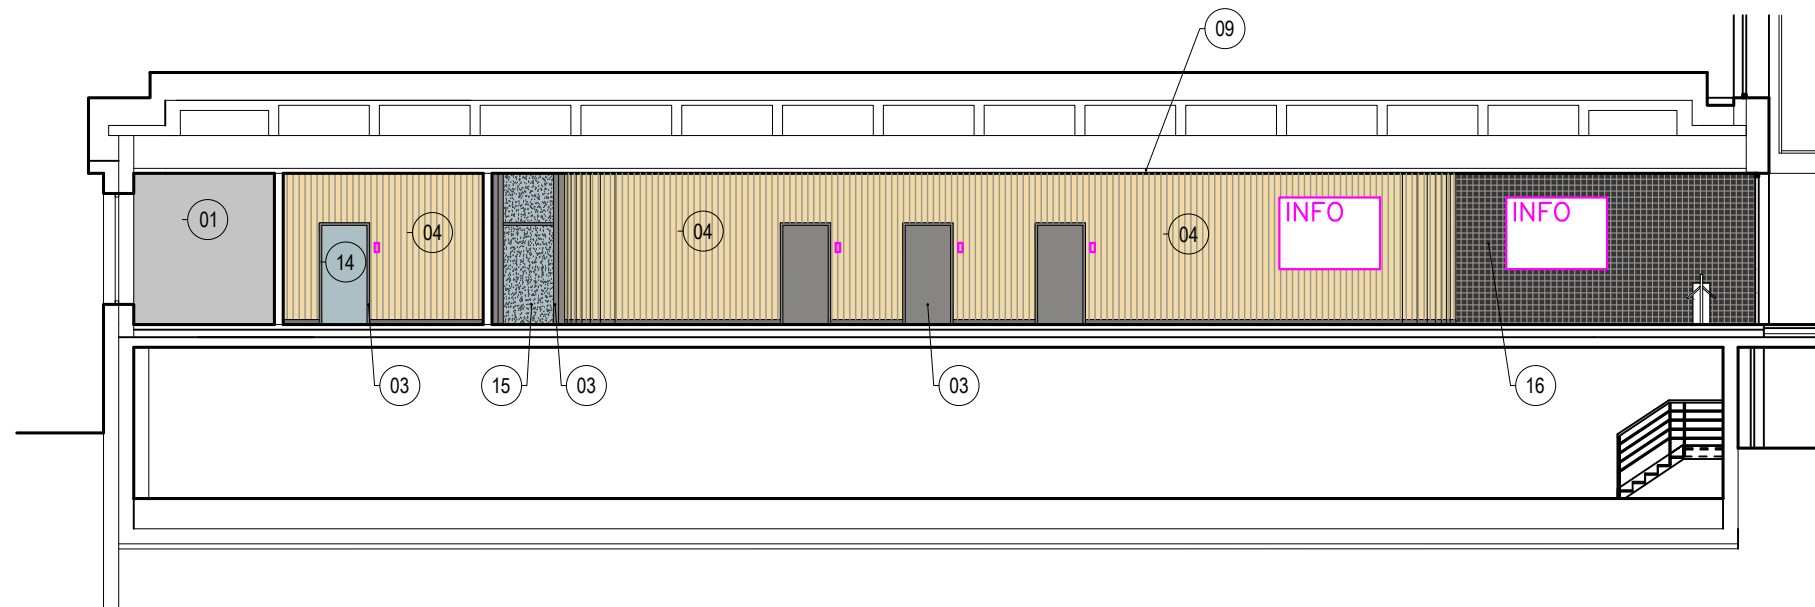

řezopohled N - N'

řezopohled O - O'

legenda materiály:

- 01 - omítka štuková - šedá
- 02 - omítka štuková - zelená
- 03 - výplně otvorů - RAL 9007
- 04 - dřevo - světlá lazura
- 05 - HPL - šedá (dveře skříněk barevné)
- 06 - keramický obklad - 250x125 - bílá
- 07 - keramický obklad - 250x125 - zelená
- 08 - akustický obklad stěn - bílá
- 09 - akustický podhled - bílá
- 10 - ocelové konstrukce - RAL 9007
- 11 - venkovní omítka - zelená
- 12 - keramický obklad - bazény - bílá
- 13 - bezpečnostní rolovací mříž - RAL 9007
- 14 - sklo - čiré
- 15 - sklo - průsvitné
- 16 - keramický obklad - 125x125 - černá

legenda vybavení interiéru:

- informační systém - dveře
- věšáky
- odkládací police
- odkládací skřínky
- informační systém - panely
- informační systém - dráhy
- informační systém - časomíra
- informační systém - nápisy
- informační systém - šatny
- informační systém - monitory

CELKOVÁ REKONSTRUKCE A MODERNIZACE
AQUAPARKU Příbram

souborné řešení interiéru

řezopohledy N - N', O - O'

1/2018

m 1:150