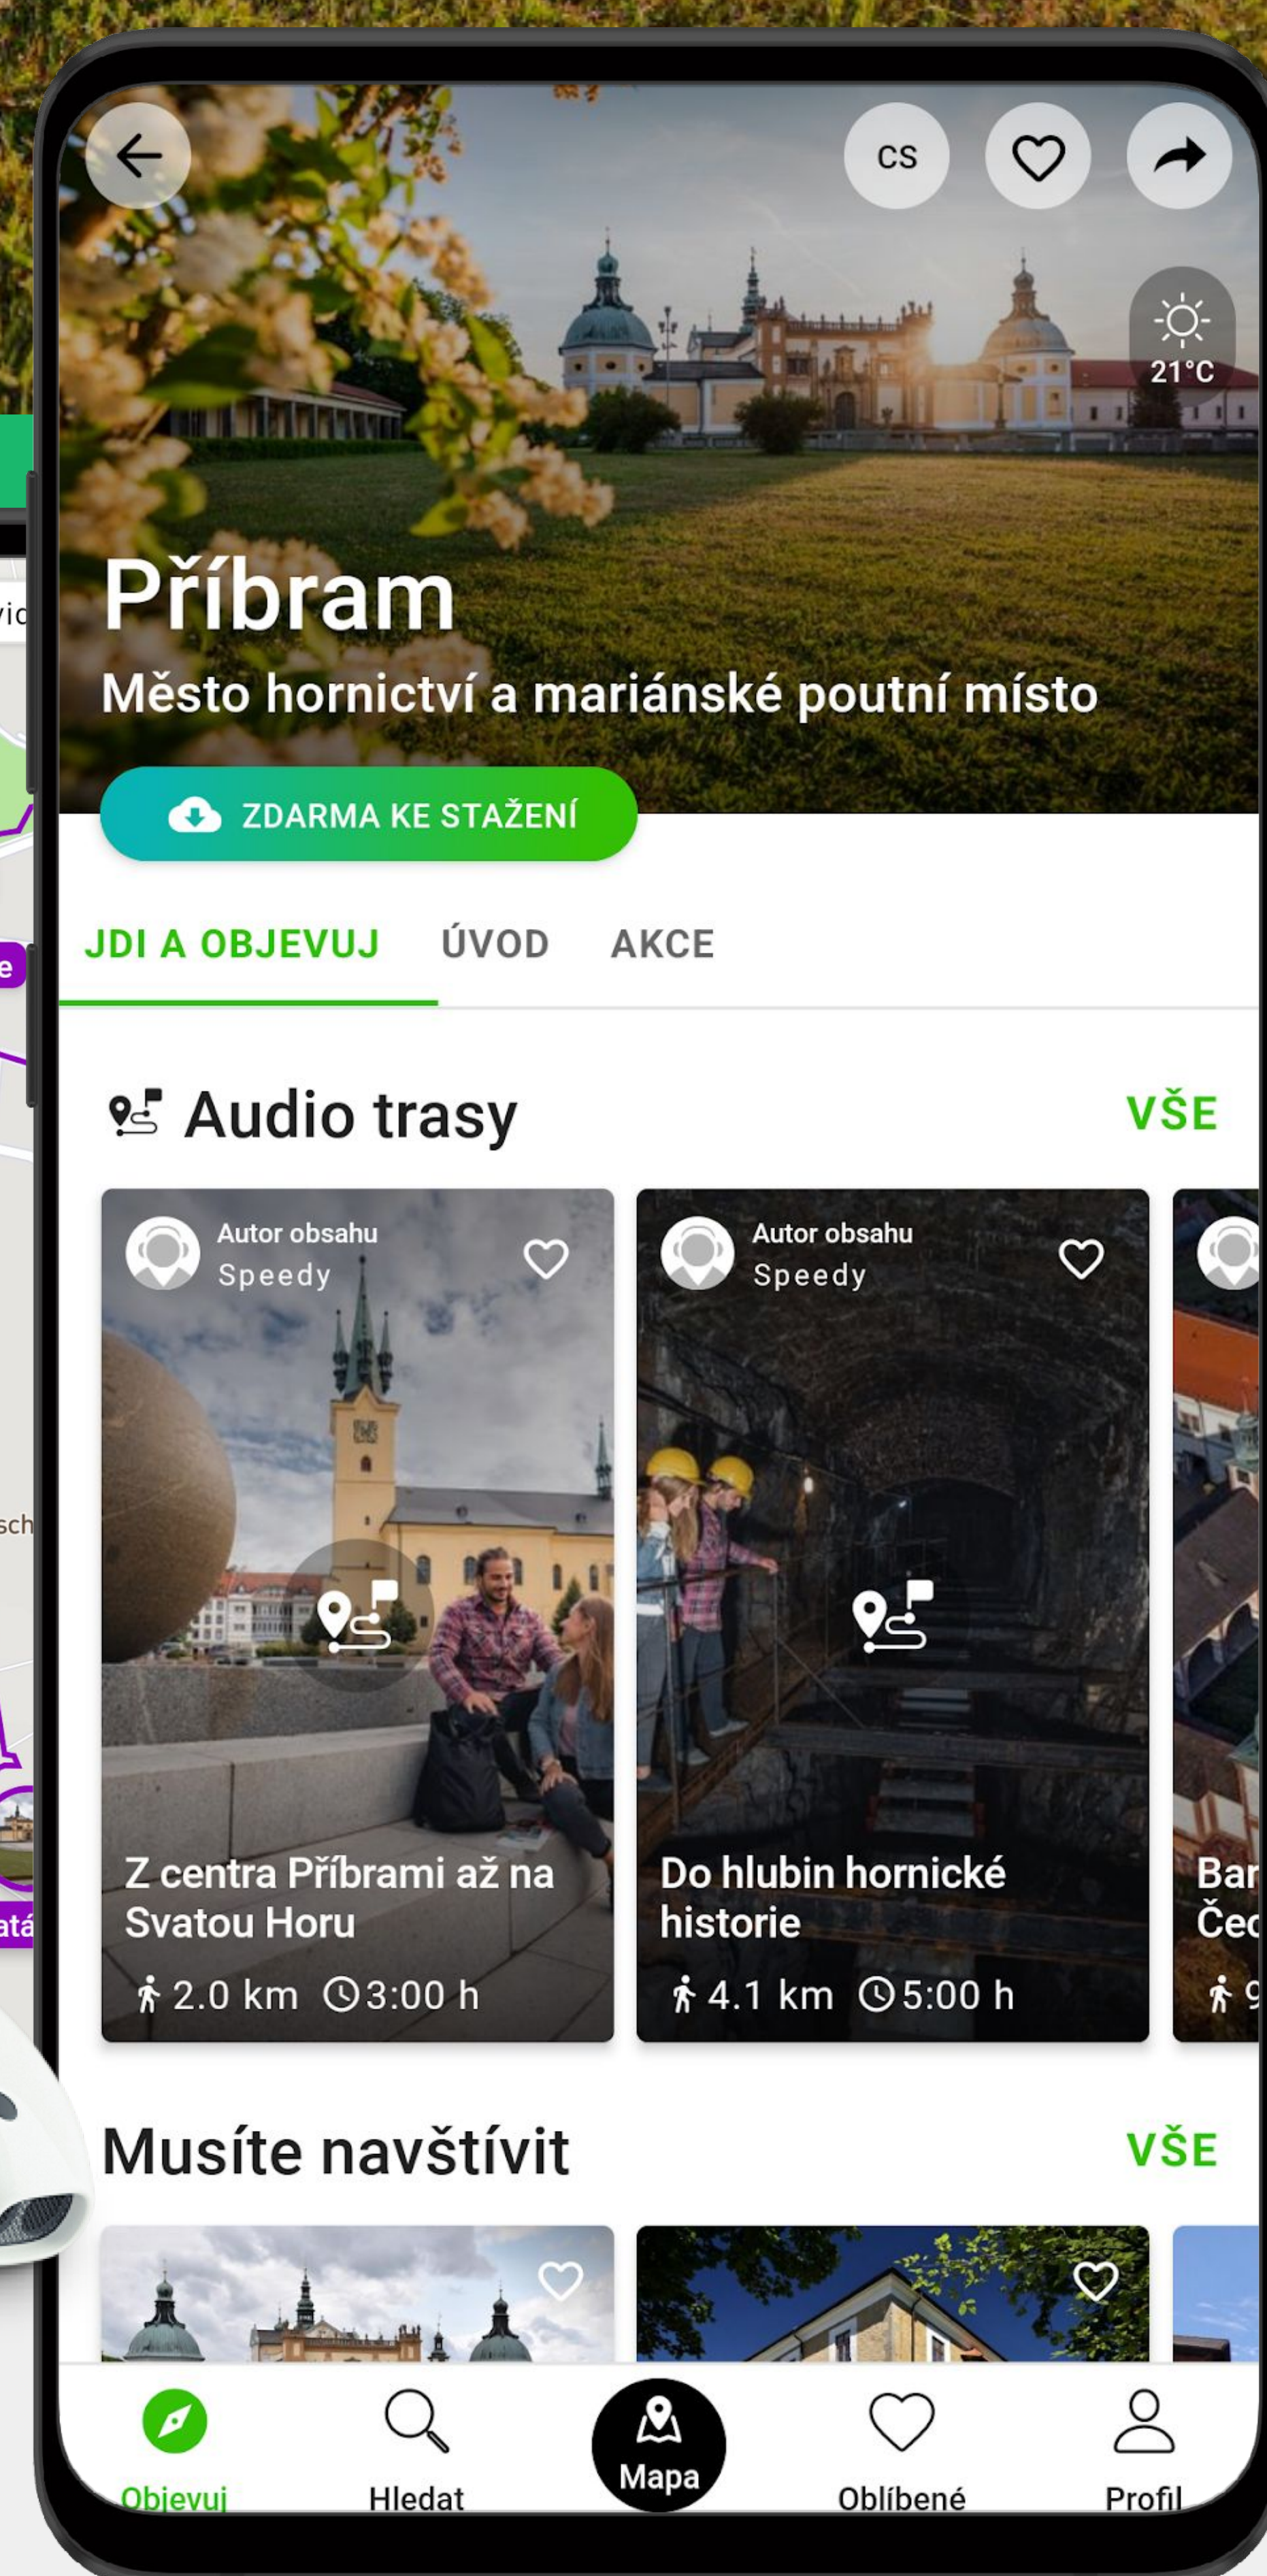

OFICIÁLNÍ PRŮVODCE

Objevujte Příbram

Se svým osobním
audioprůvodcem.

Audioprůvodce
ve vašem
telefonu

Hlavní památky
i skryté perly

Bezpečný
a bezkontaktní

Offline mapa
s doporučenou
trasou

SmartGuide

Pro získání aplikace
naskenujte QR kód

Nebo zadejte do svého telefonu
<https://get.smart-guide.org/Pribram>

Středočeský kraj

OFICIÁLNÍ PRŮVODCE

Objevujte Příbram

Se svým osobním
audioprůvodcem.

Audioprůvodce
ve vašem
telefonu

Hlavní památky
i skryté perly

Bezpečný
a bezkontaktní

Offline mapa
s doporučenou
trasou

SmartGuide

Pro získání aplikace
naskenujte QR kód

Nebo zadejte do svého telefonu
<https://get.smart-guide.org/Pribram>