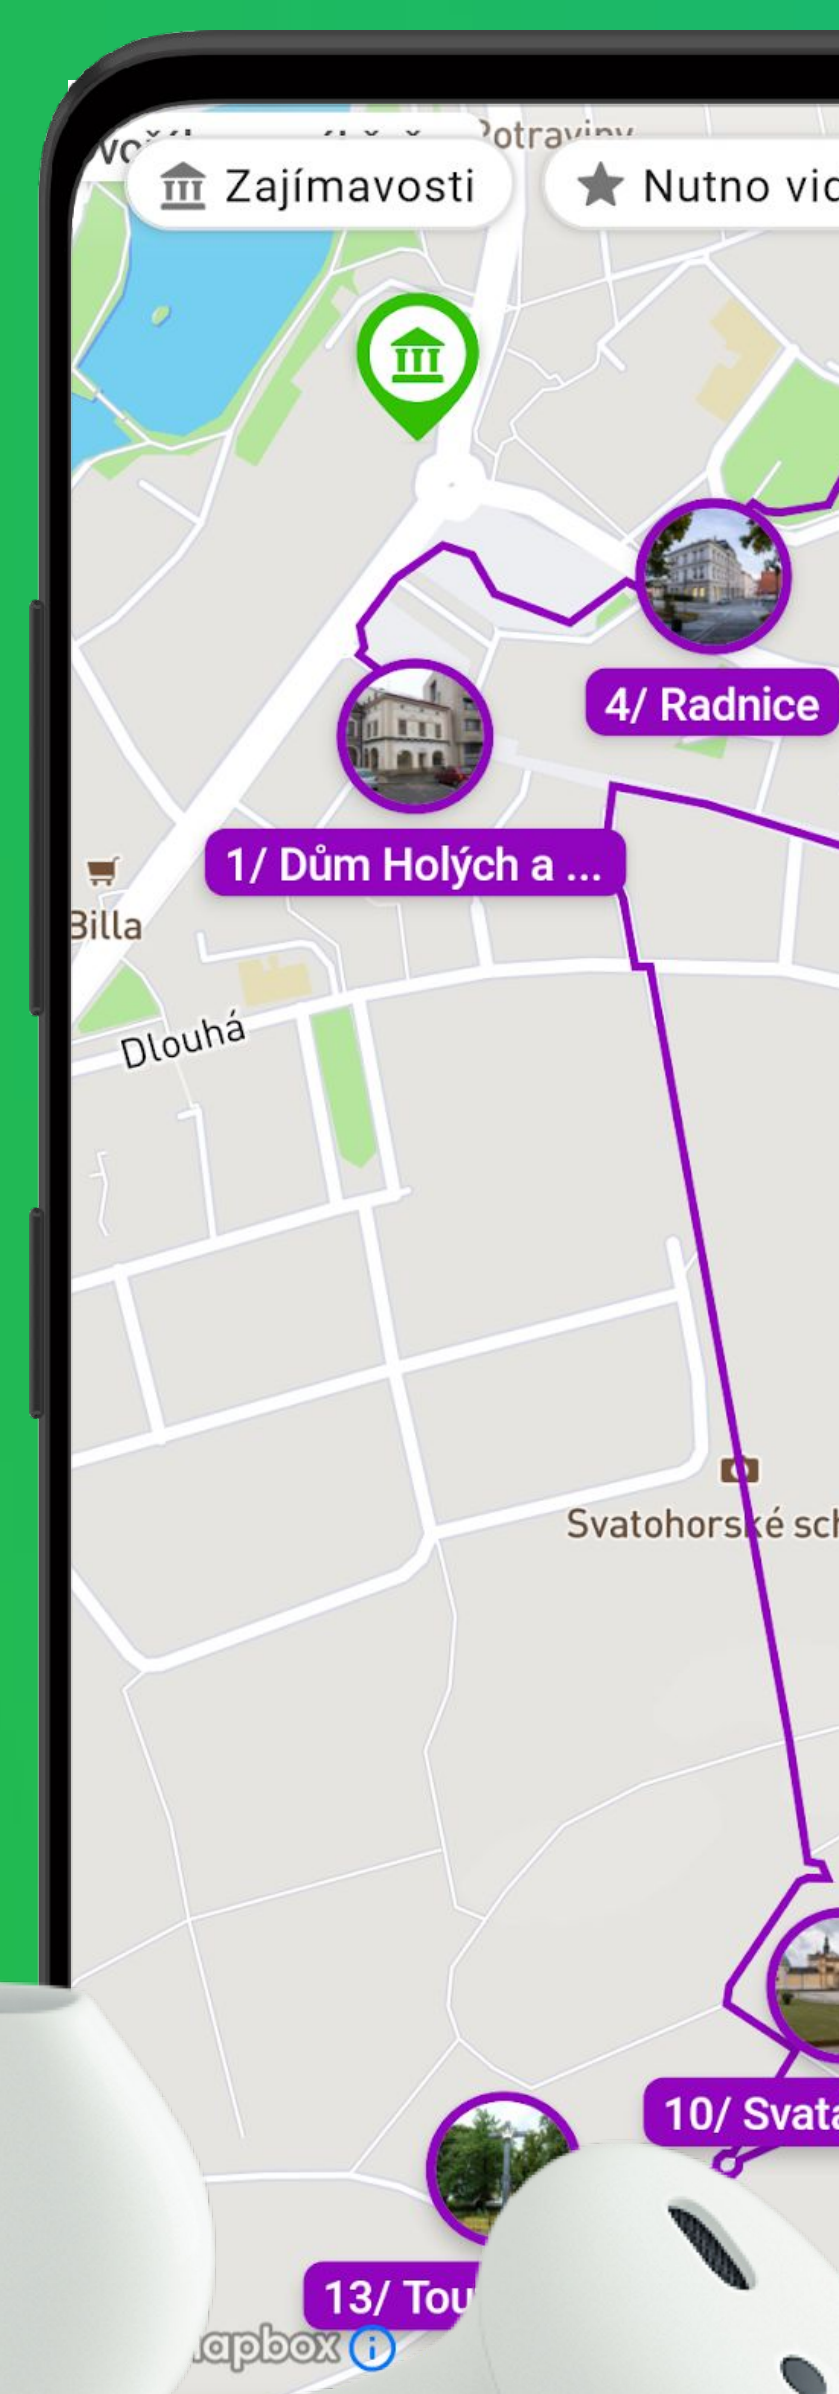

OFICIÁLNÍ PRŮVODCE

Objevujte Příbram

Se svým osobním
audioprůvodcem.

Audioprůvodce
ve vašem
telefonu

Hlavní památky
i skryté perly

Bezpečný
a bezkontaktní

Offline mapa
s doporučenou
trasou

SmartGuide

Pro získání aplikace
naskenujte QR kód

Nebo zadejte do svého telefonu
<https://get.smart-guide.org/Pribram>

Středočeský kraj

OFICIÁLNÍ PRŮVODCE

Objevujte Příbram

Se svým osobním
audioprůvodcem.

Audioprůvodce
ve vašem
telefonu

Hlavní památky
i skryté perly

Bezpečný
a bezkontaktní

Offline mapa
s doporučenou
trasou

SmartGuide

Pro získání aplikace
naskenujte QR kód

Nebo zadejte do svého telefonu
<https://get.smart-guide.org/Pribram>