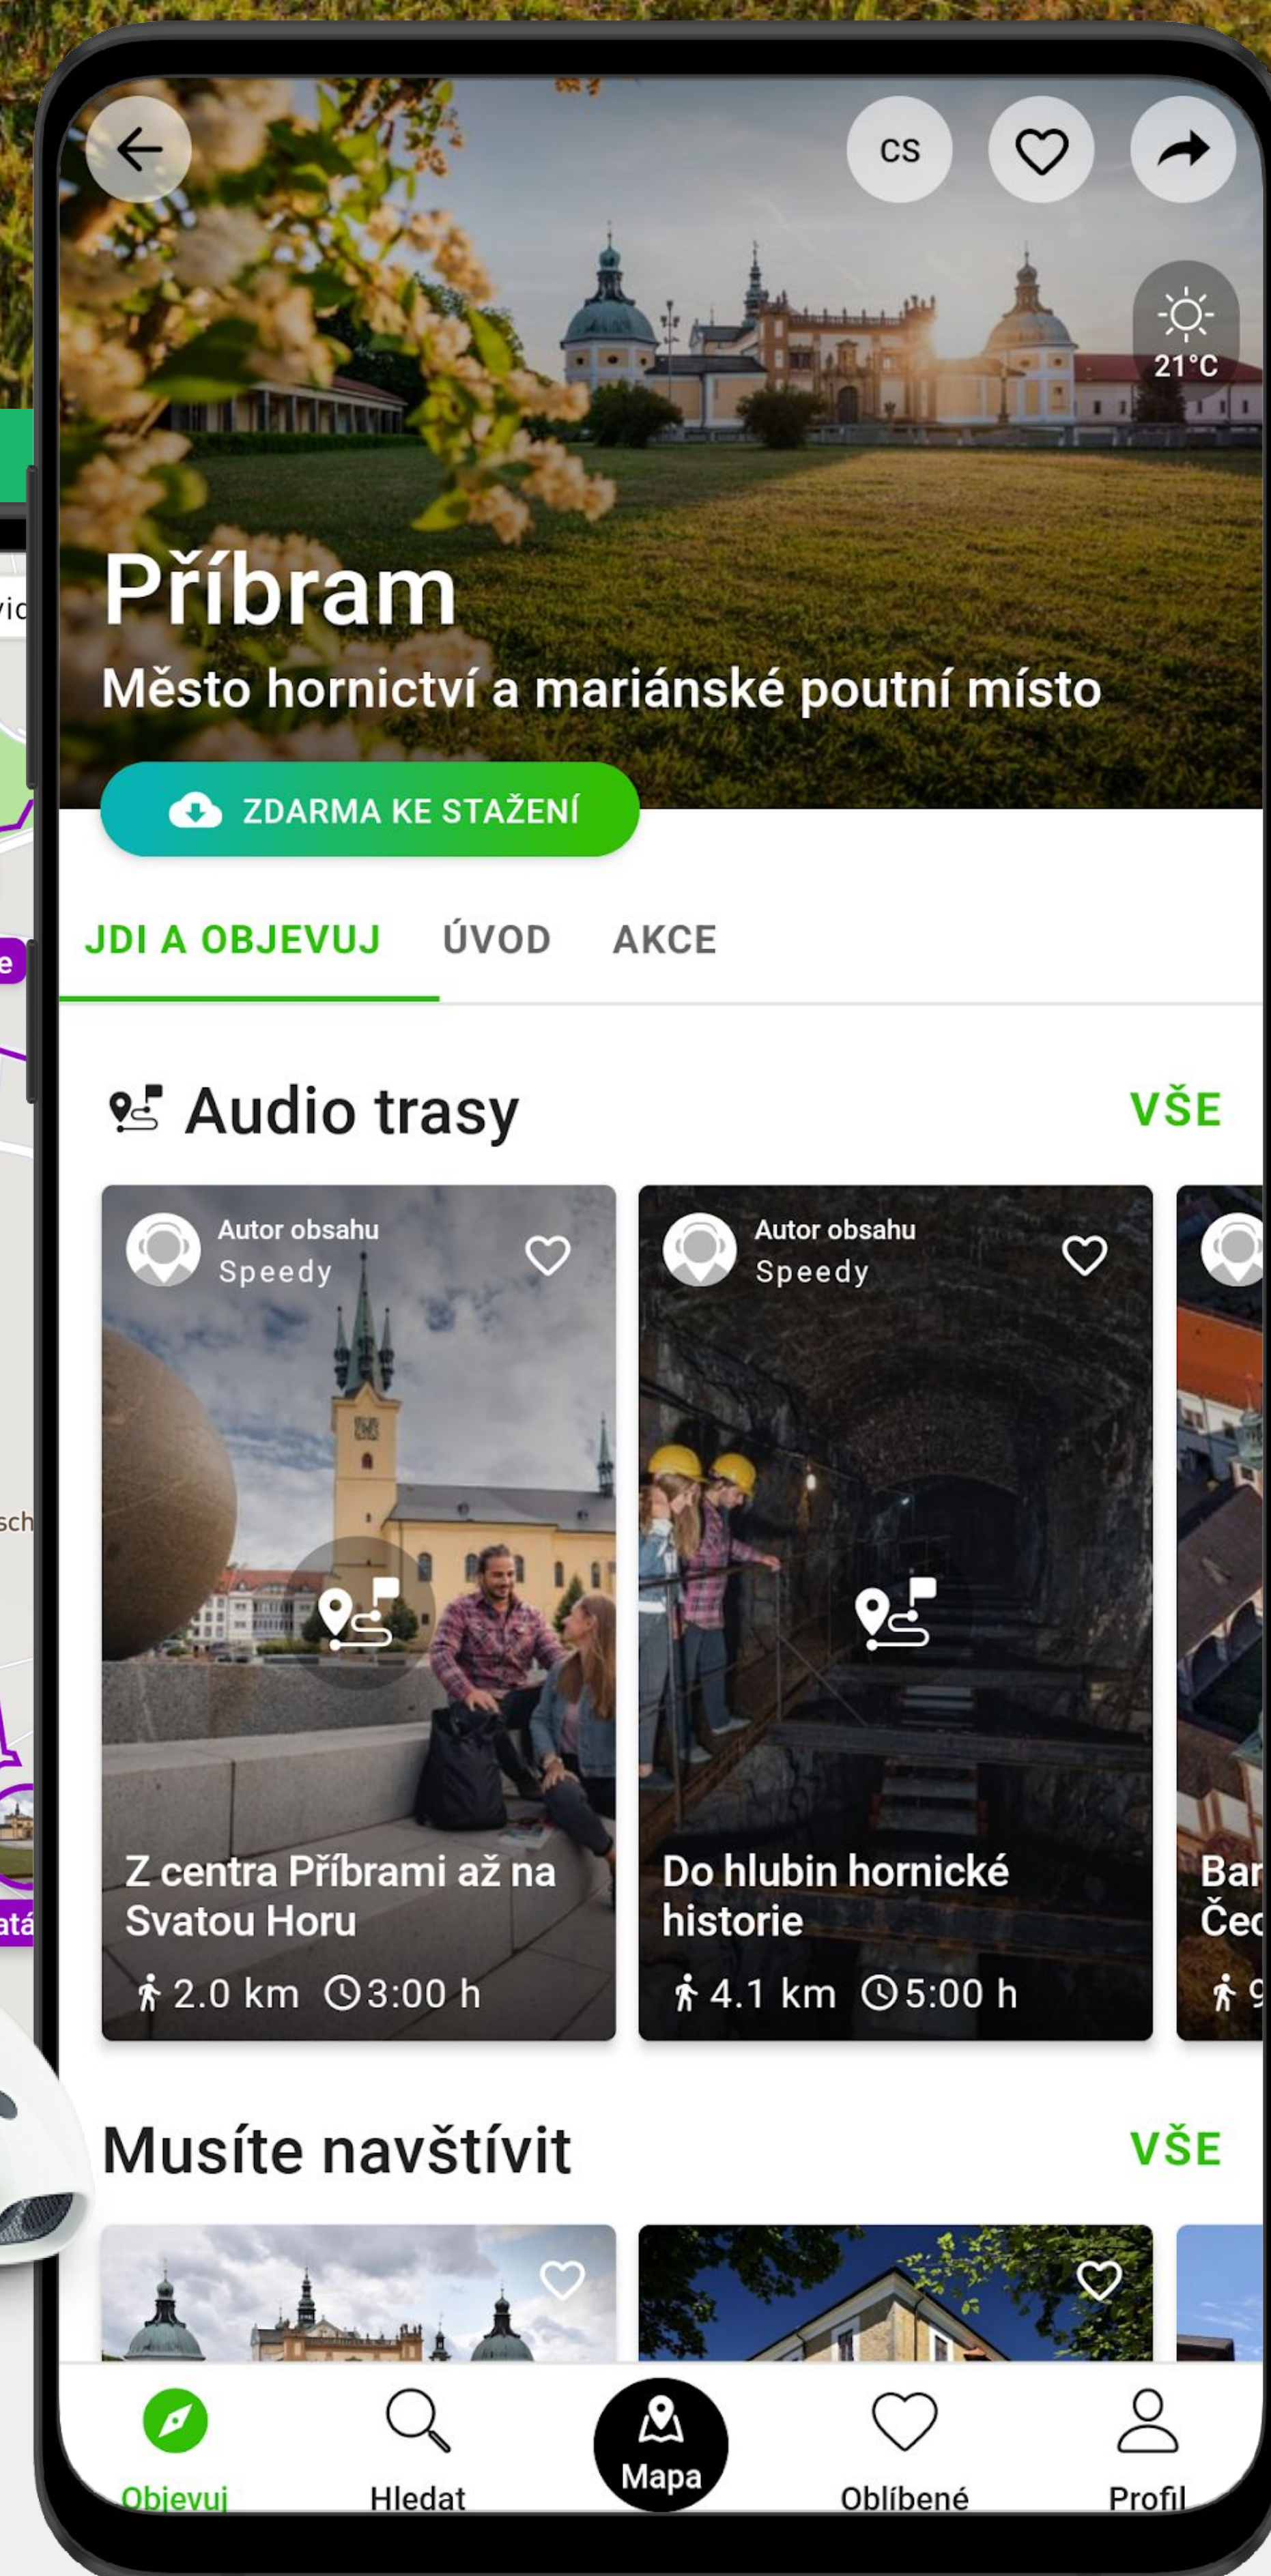

Hlavní památky
i skryté perly

Bezpečný
a bezkontaktní

Offline mapa
s doporučenou
trasou

SmartGuide

Pro získání aplikace
naskenujte QR kód

Nebo zadejte do svého telefonu
<https://get.smart-guide.org/Pribram>