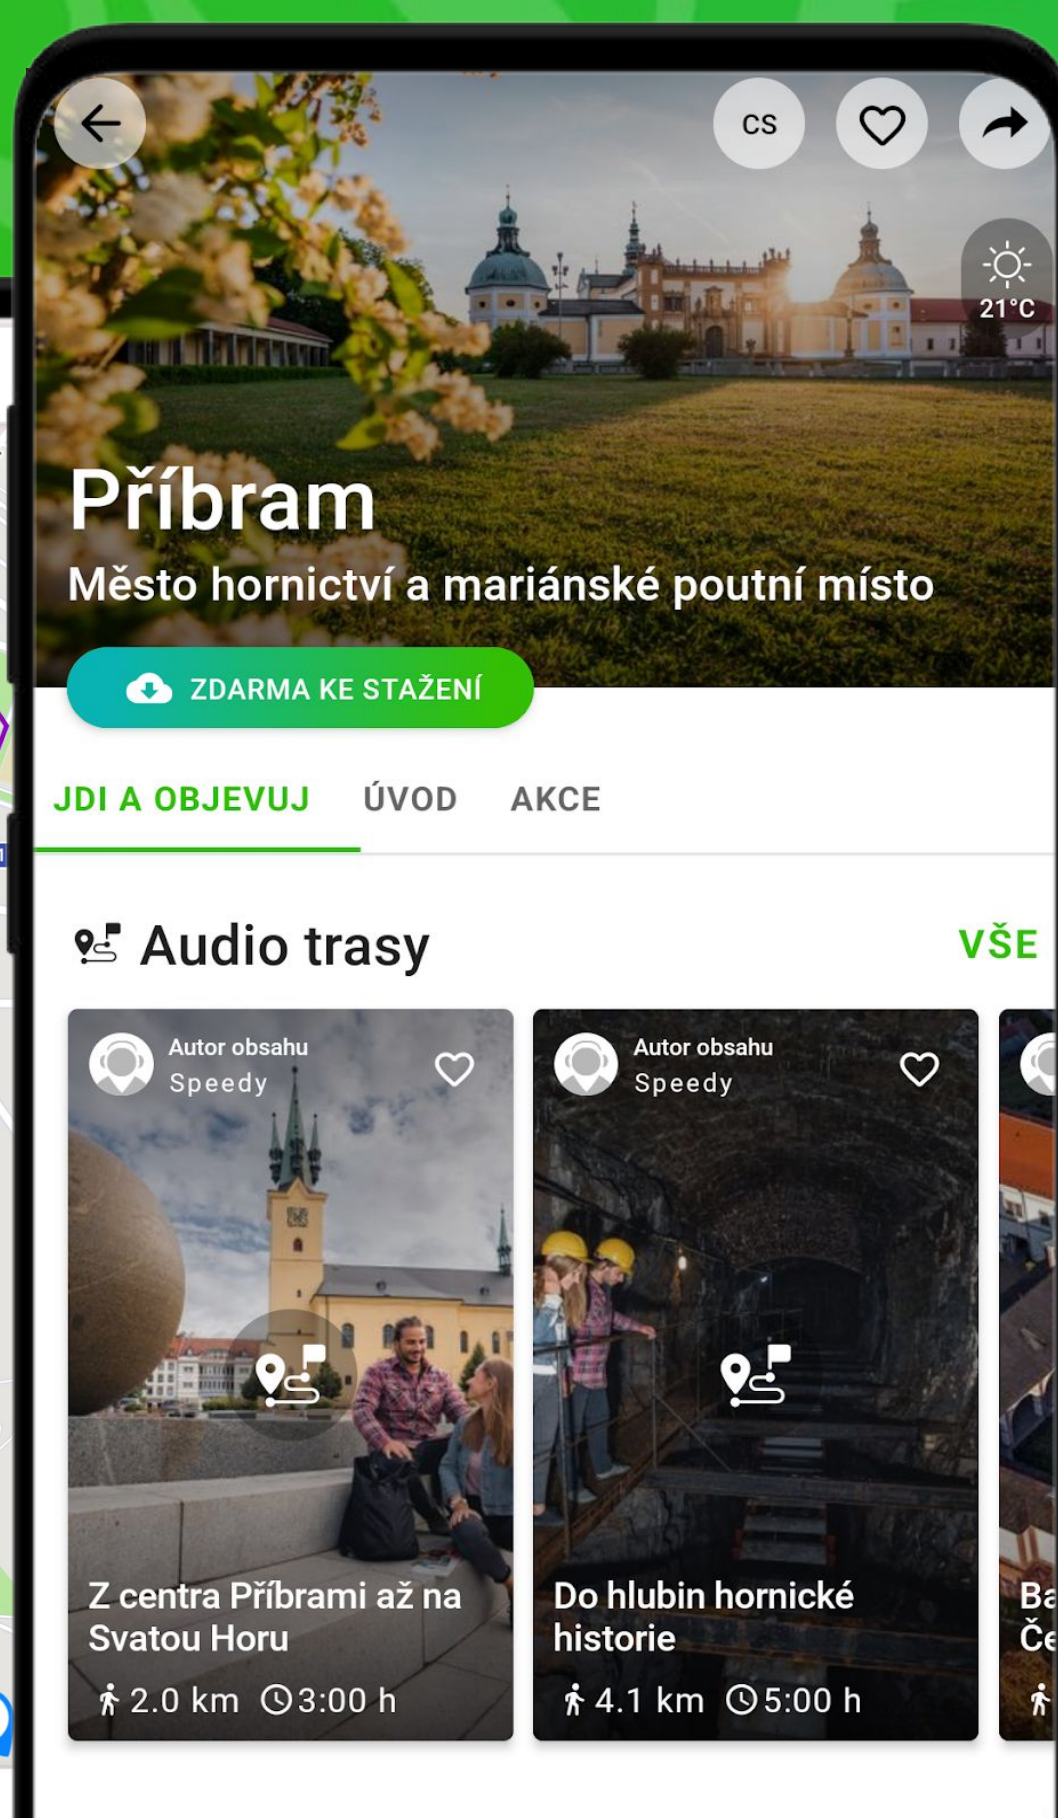

SmartGuide

Poznej Příbram s audio průvodcem v mobilu

— OFICIÁLNÍ PRŮVODCE

Aplikaci nainstalujete po
naskenování tohoto QR kódu

nebo na svém telefonu jděte na:
<https://get.smart-guide.org/Pribram>

Středočeský kraj