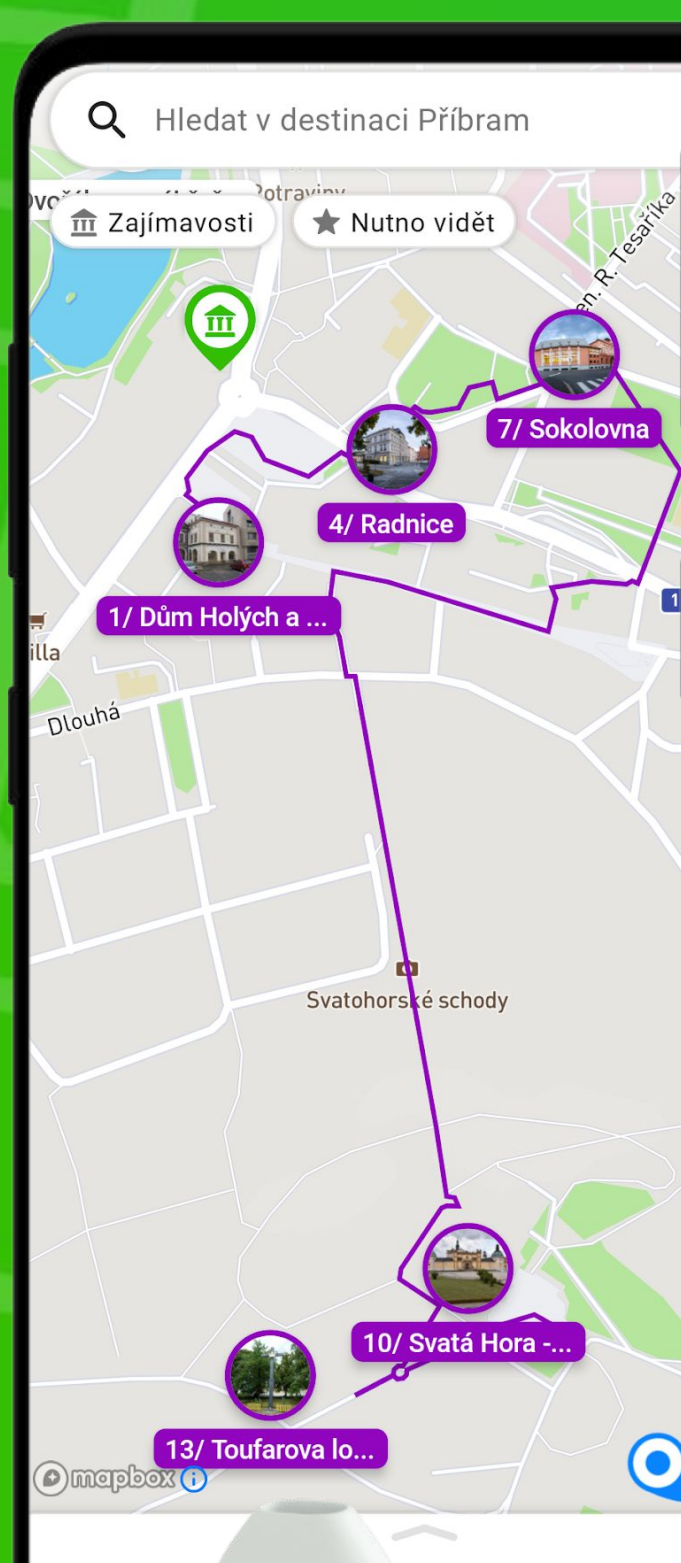

SmartGuide

Poznej Příbram s audio průvodcem v mobilu

— OFICIÁLNÍ PRŮVODCE

Aplikaci nainstalujete po
naskenování tohoto QR kódu

nebo na svém telefonu jděte na:
<https://get.smart-guide.org/Pribram>

Středočeský kraj