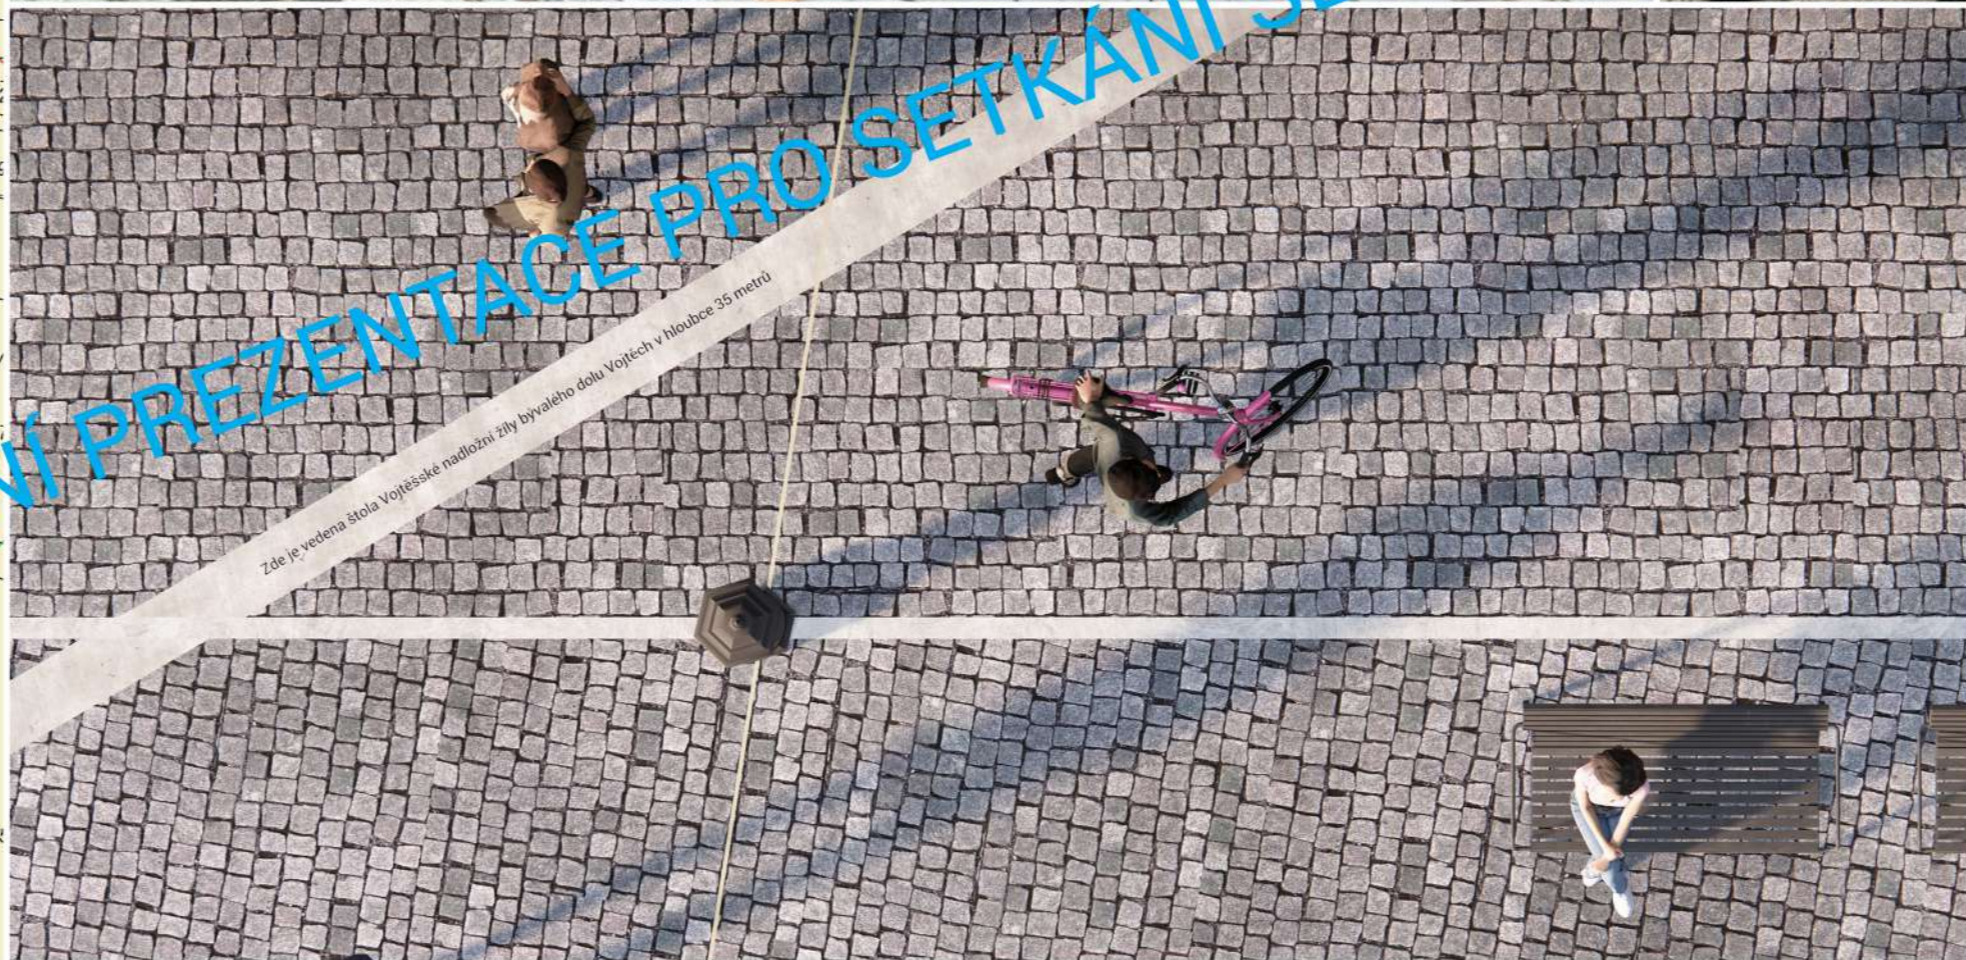

INTERNÍ PREZENTACE PRO SETKÁNÍ SE ZÁSTUPCI AKTÉRŮ

INTERNÍ PREZENTACE PRO SETKÁNÍ SE ZÁSTUPCI AKTÉRŮ

- 15 + 5 stálých parkovacích stání
- 15 příležitostných parkovacích stání kolem kostela
- 11 stálých stání v docházkové vzdálenosti