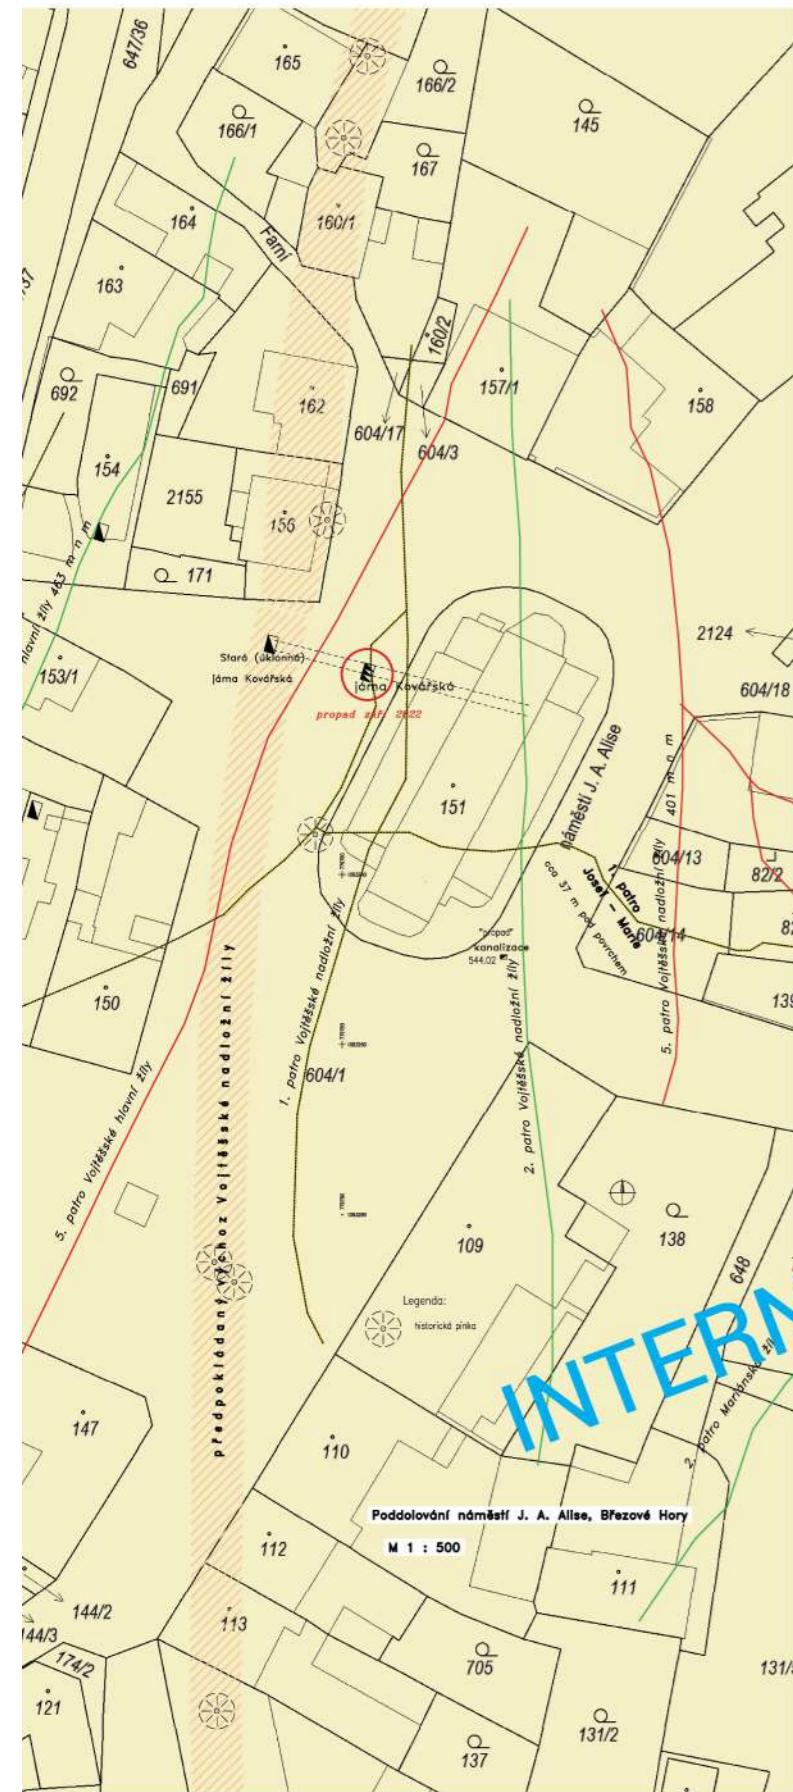

INTERNÍ PREZENTACE PRO SETKÁNÍ SE ZÁSTUPCI AKTÉRŮ

INTERNÍ PREZENTACE PRO SETKÁNÍ SE ZÁSTUPCI AKTÉRŮ

- 15 + 5 stálých parkovacích stání
- 15 příležitostných parkovacích stání kolem kostela
- 11 stálých stání v docházkové vzdálenosti