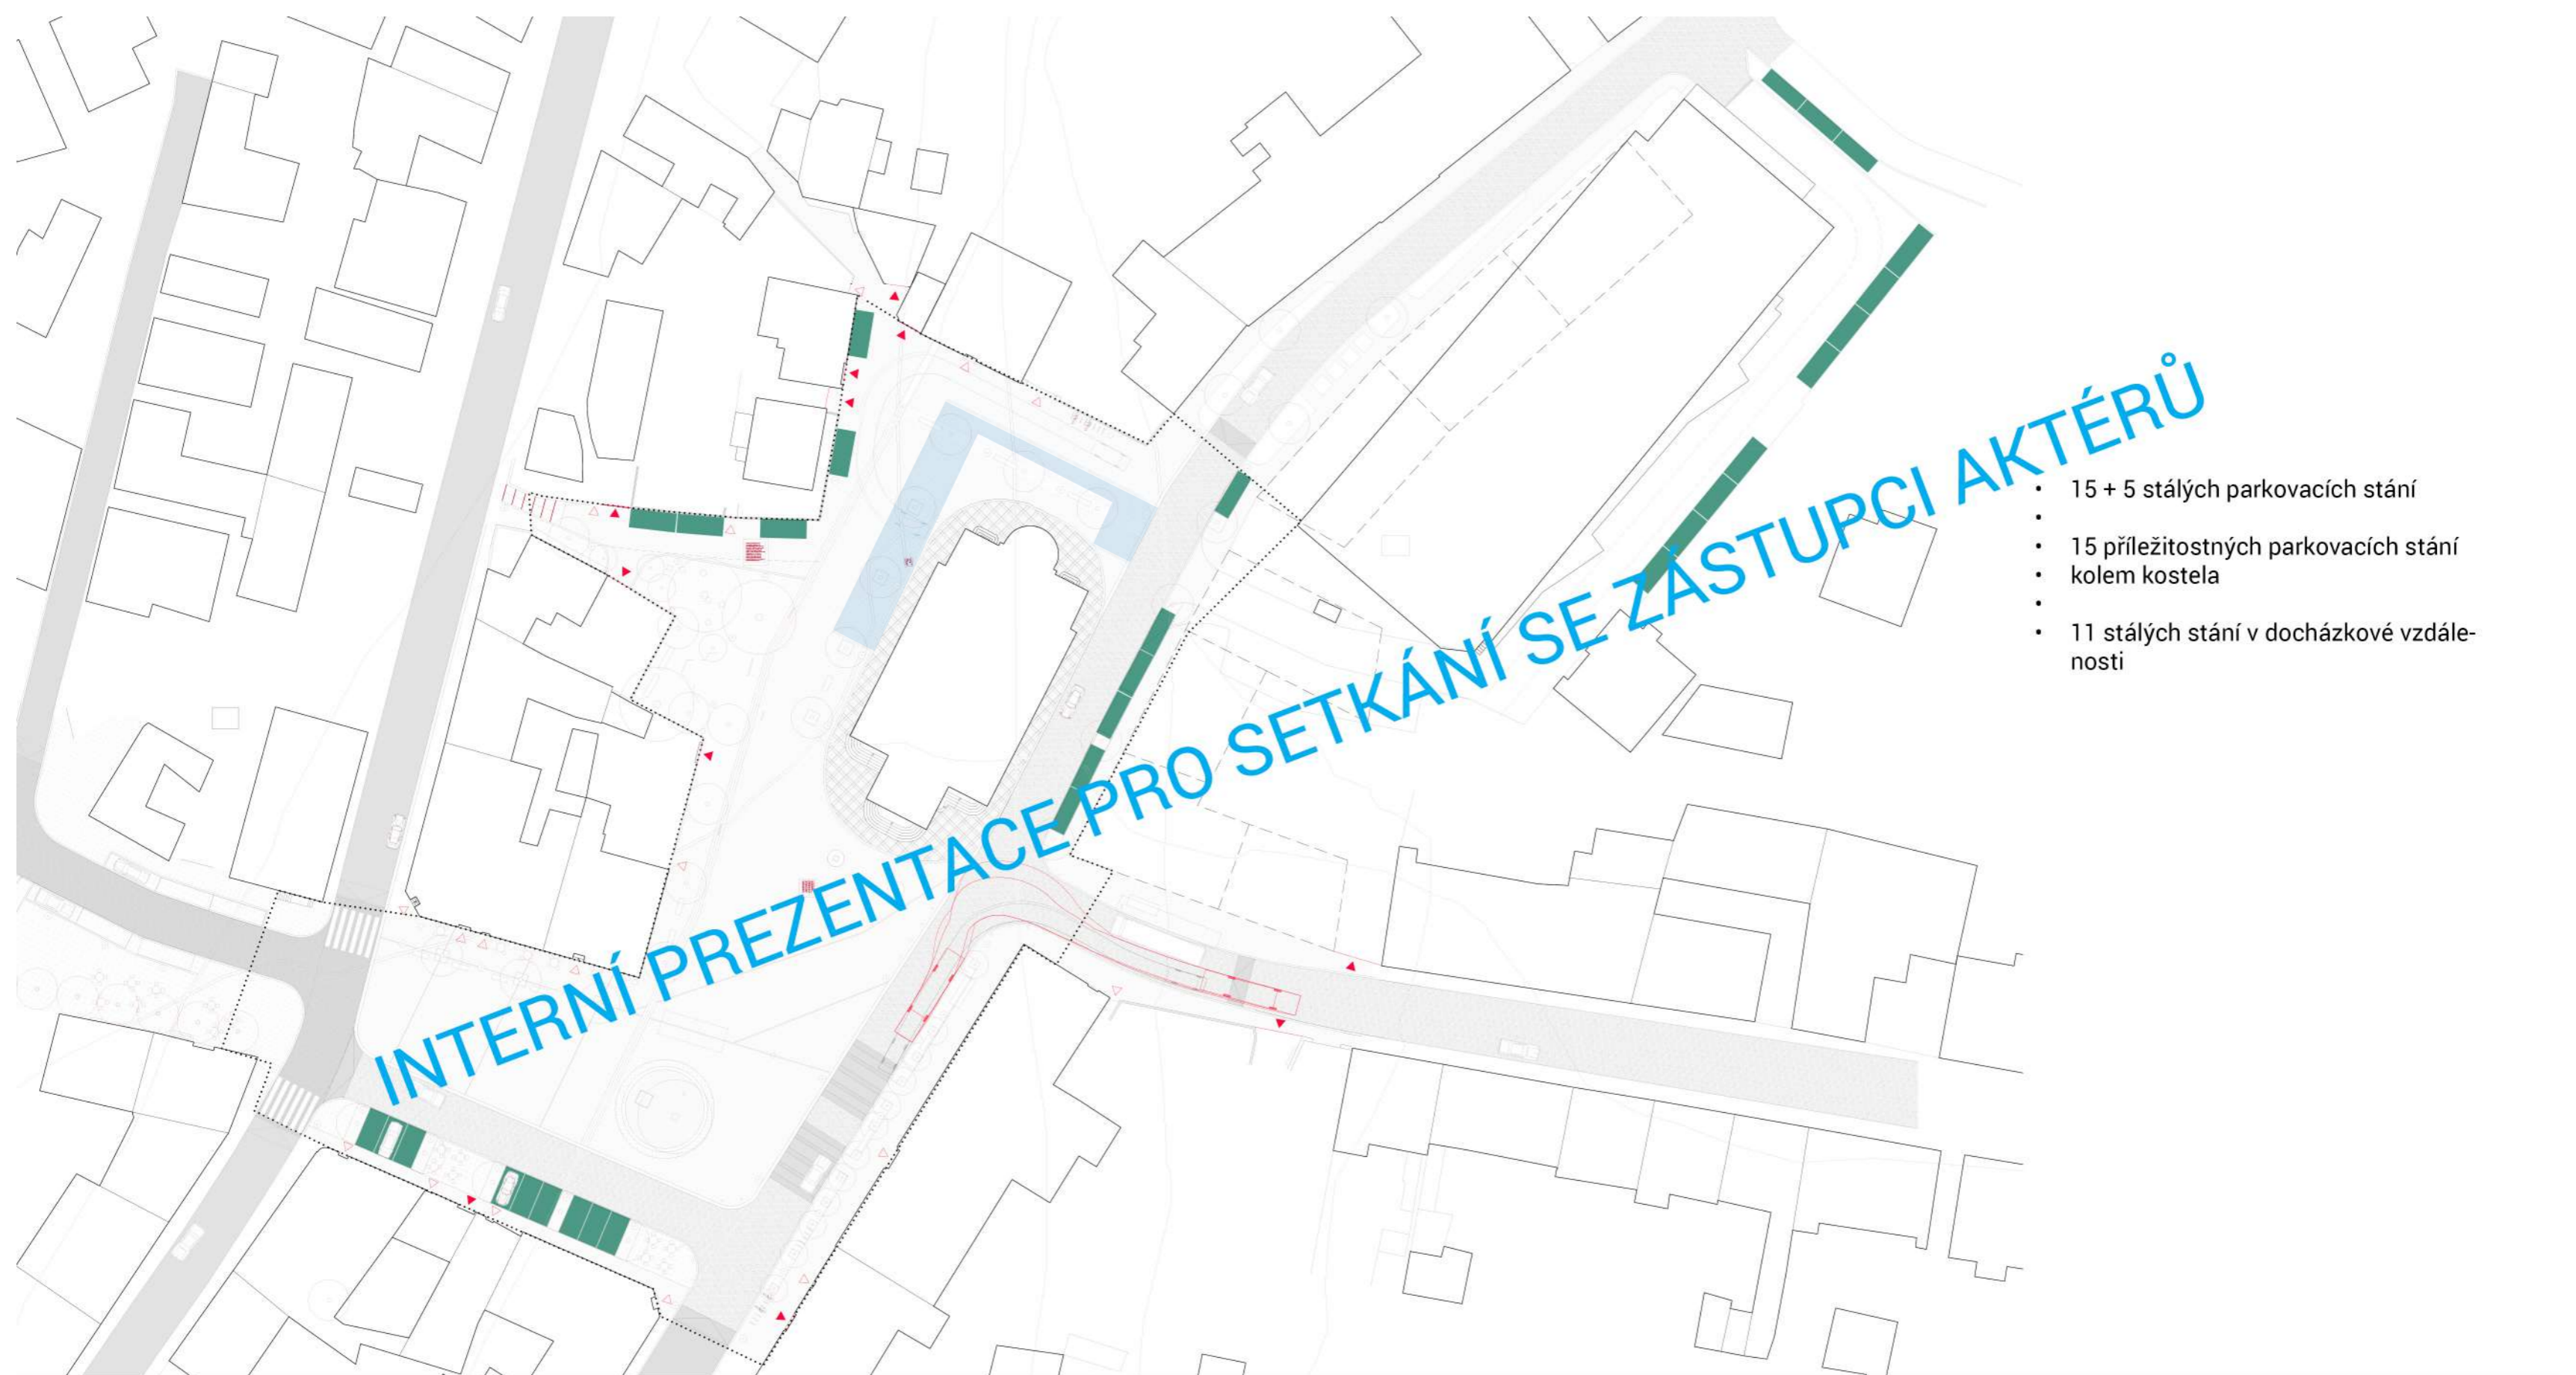

INTERNÍ PREZENTACE PRO SETKÁNÍ SE ZÁSTUPCI AKTÉRŮ

- prostor před školou
- socha
- náměstí

- prostor před kostelem

- městská zahrada

- prostor před školou

INTERNÍ PREZENTACE PRO SETKÁNÍ SE ZÁSTUPCI AKTÉRŮ

INTERNÍ PREZENTACE PRO SETKÁNÍ SE ZÁSTUPCI AKTÉRŮ

INTERNÍ PREZENTACE PRO SETKÁNÍ SE ZÁSTUPCI AKTÉRŮ

INTERNÍ PREZENTACE PRO SETKÁNÍ SE ZÁSTUPCI AKTÉRŮ

- 15 + 5 stálých parkovacích stání
- 15 příležitostných parkovacích stání kolem kostela
- 11 stálých stání v docházkové vzdálenosti