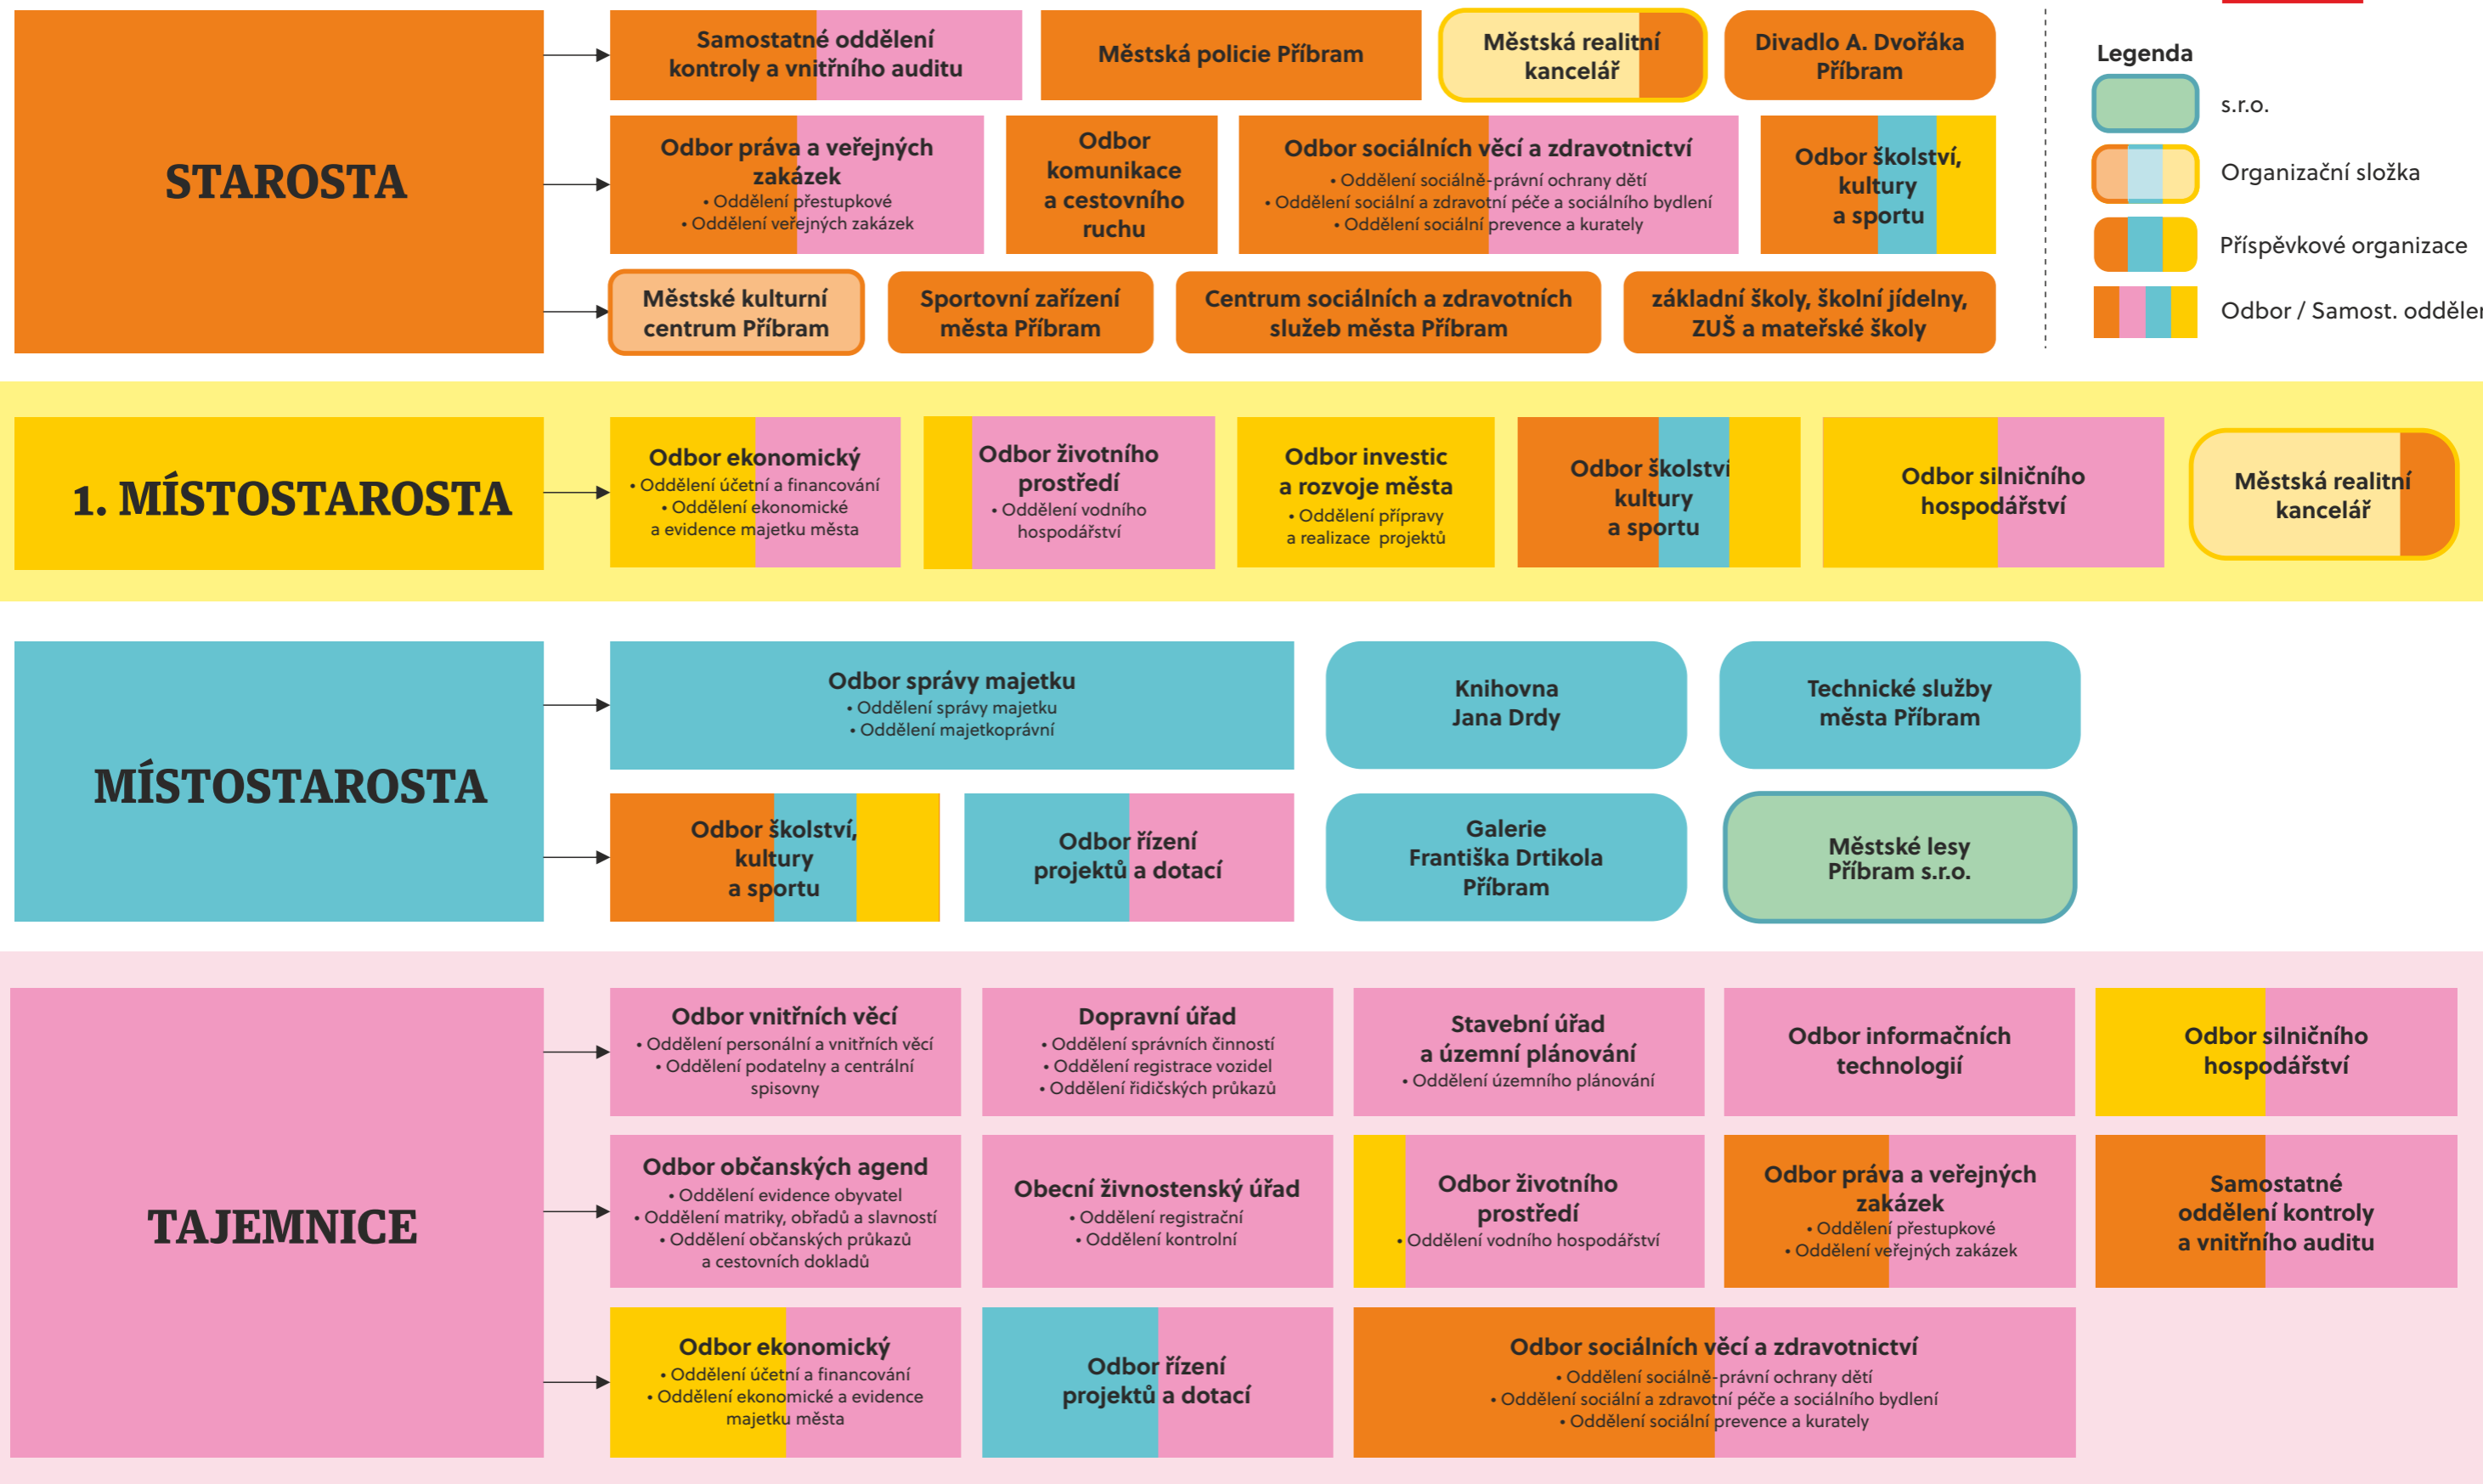

Organizační schéma Městského úřadu Příbram dle působnosti na samosprávné činnosti

MĚSTO PŘÍBRAM

Legenda

s.r.o.

Organizační složka

Příspěvkové organizace

Odbor / Samost. oddělení

Organizační schéma Městského úřadu Příbram

MĚSTO PŘÍBRAM