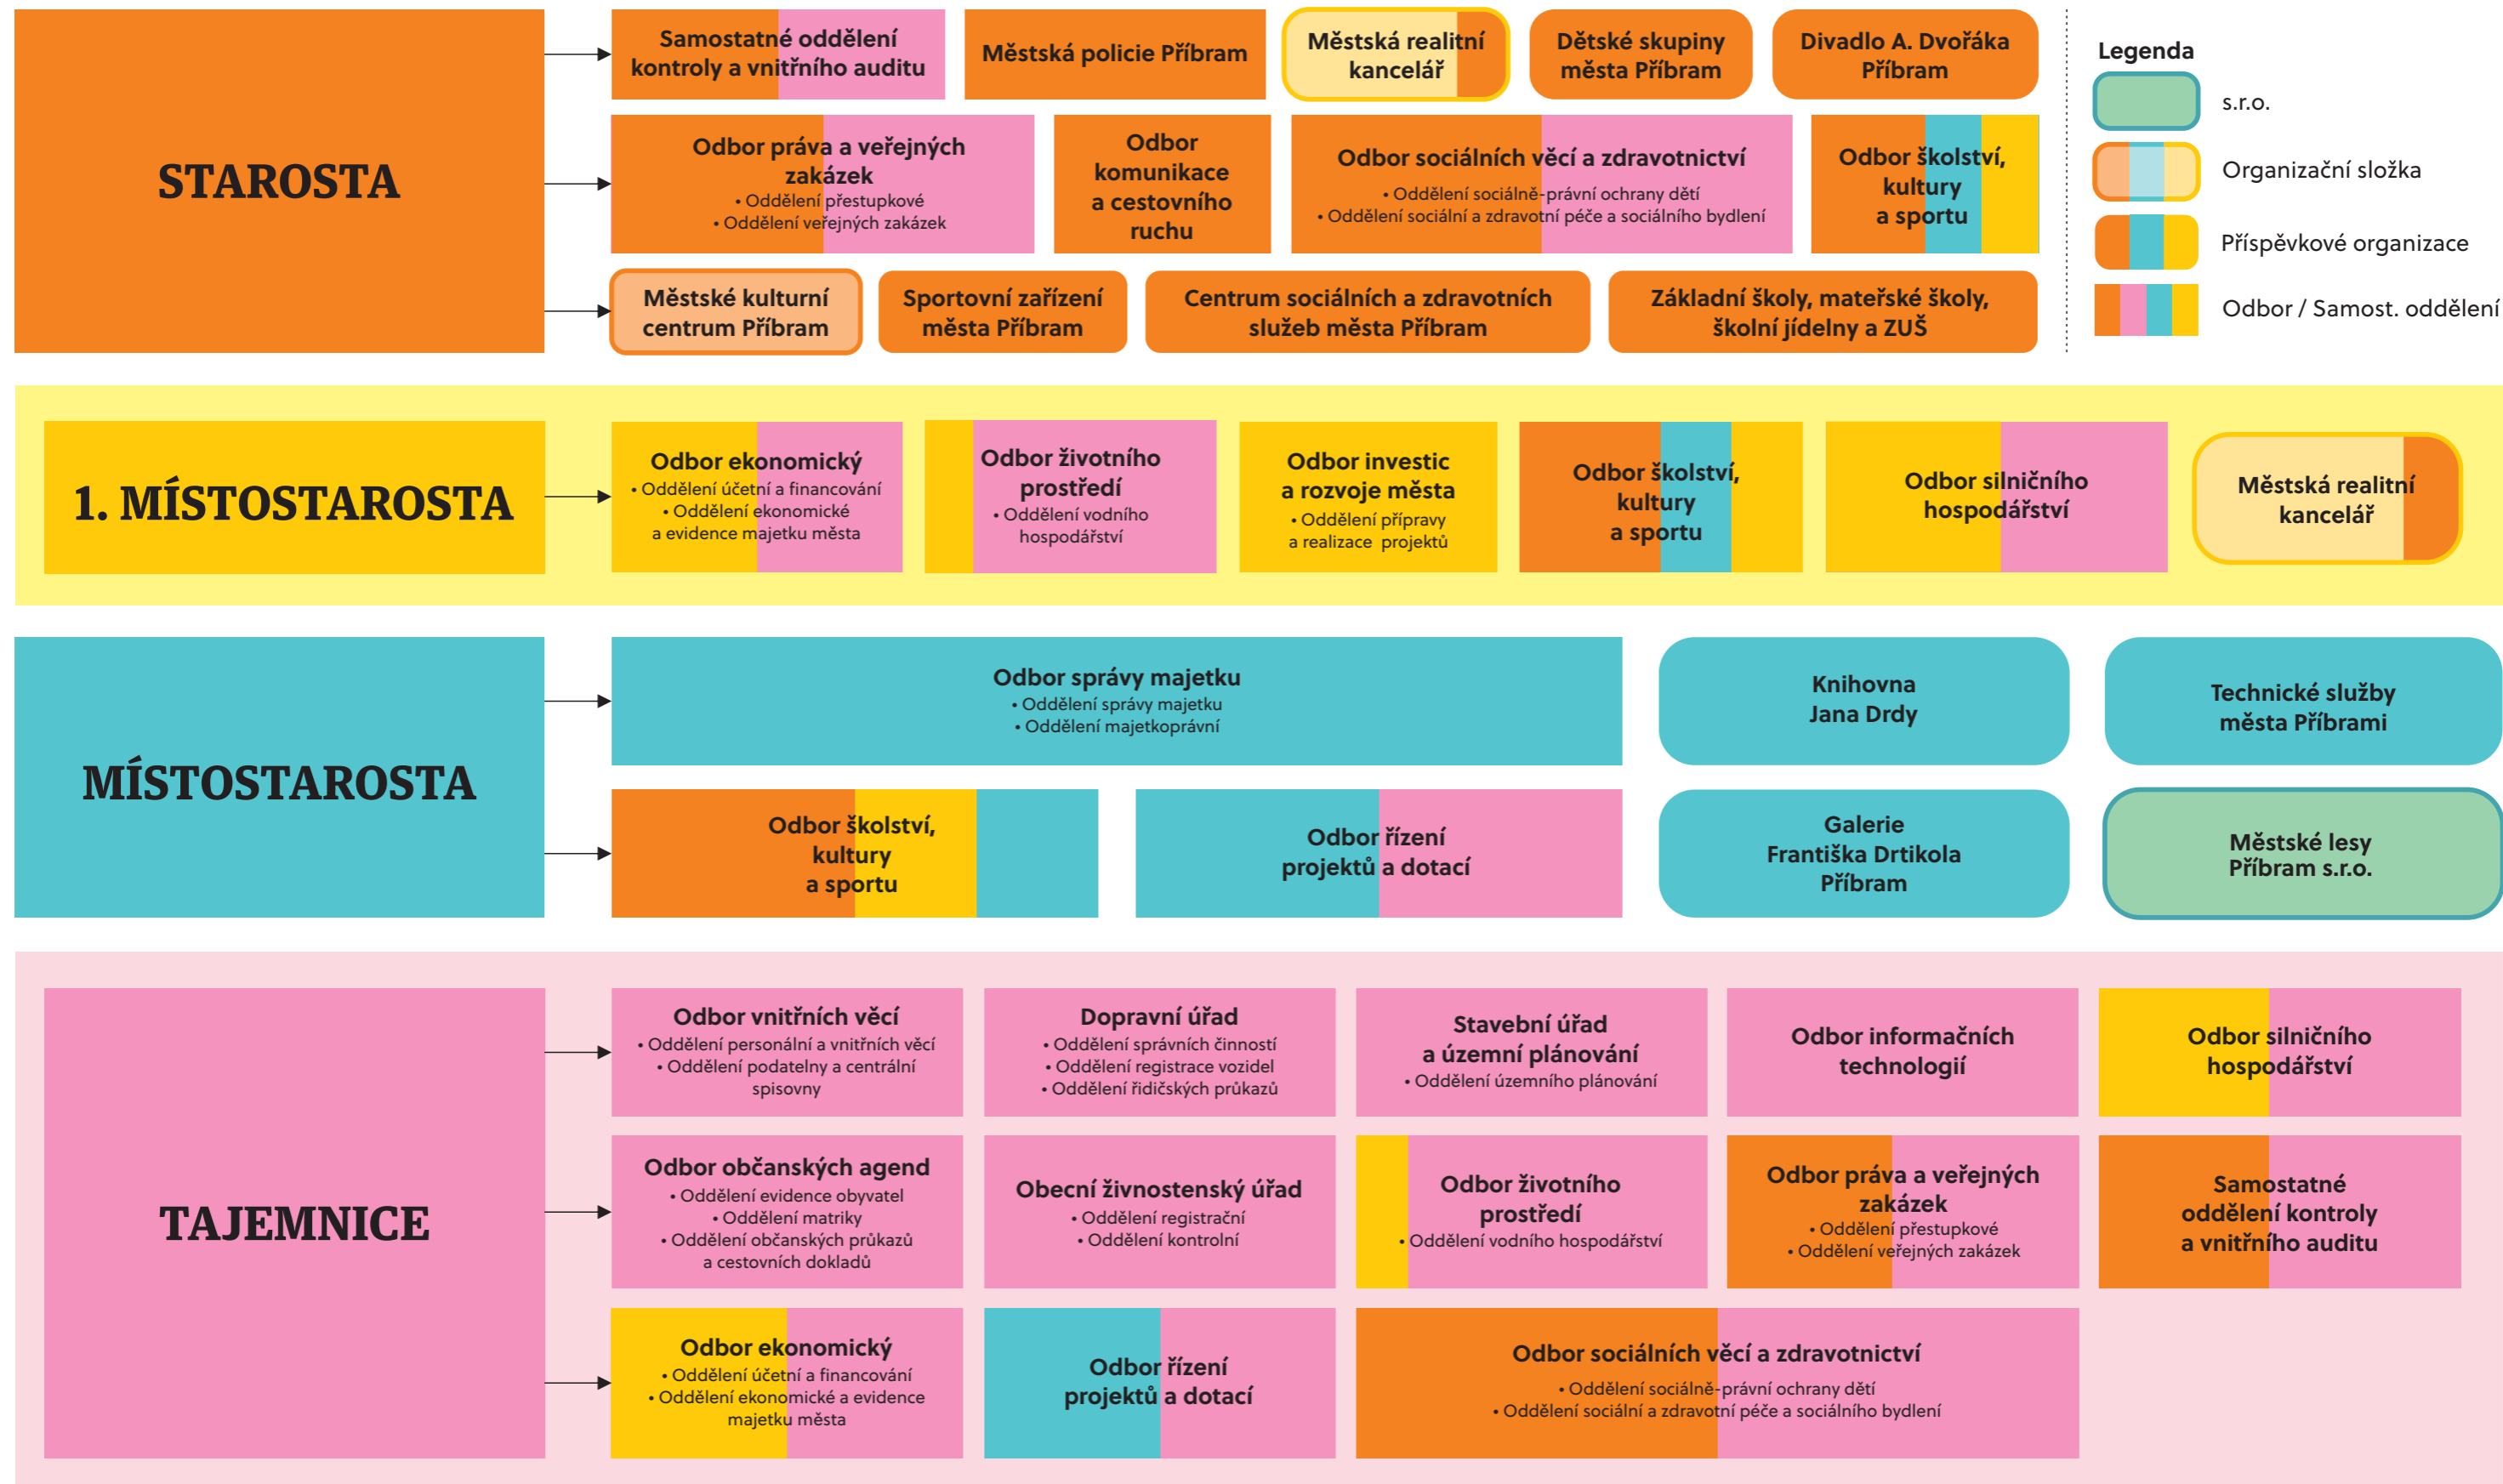

Organizační schéma Městského úřadu Příbram dle působnosti na samosprávné činnosti

MĚSTO PŘÍBRAM

Organizační schéma Městského úřadu Příbram

MĚSTO PŘÍBRAM