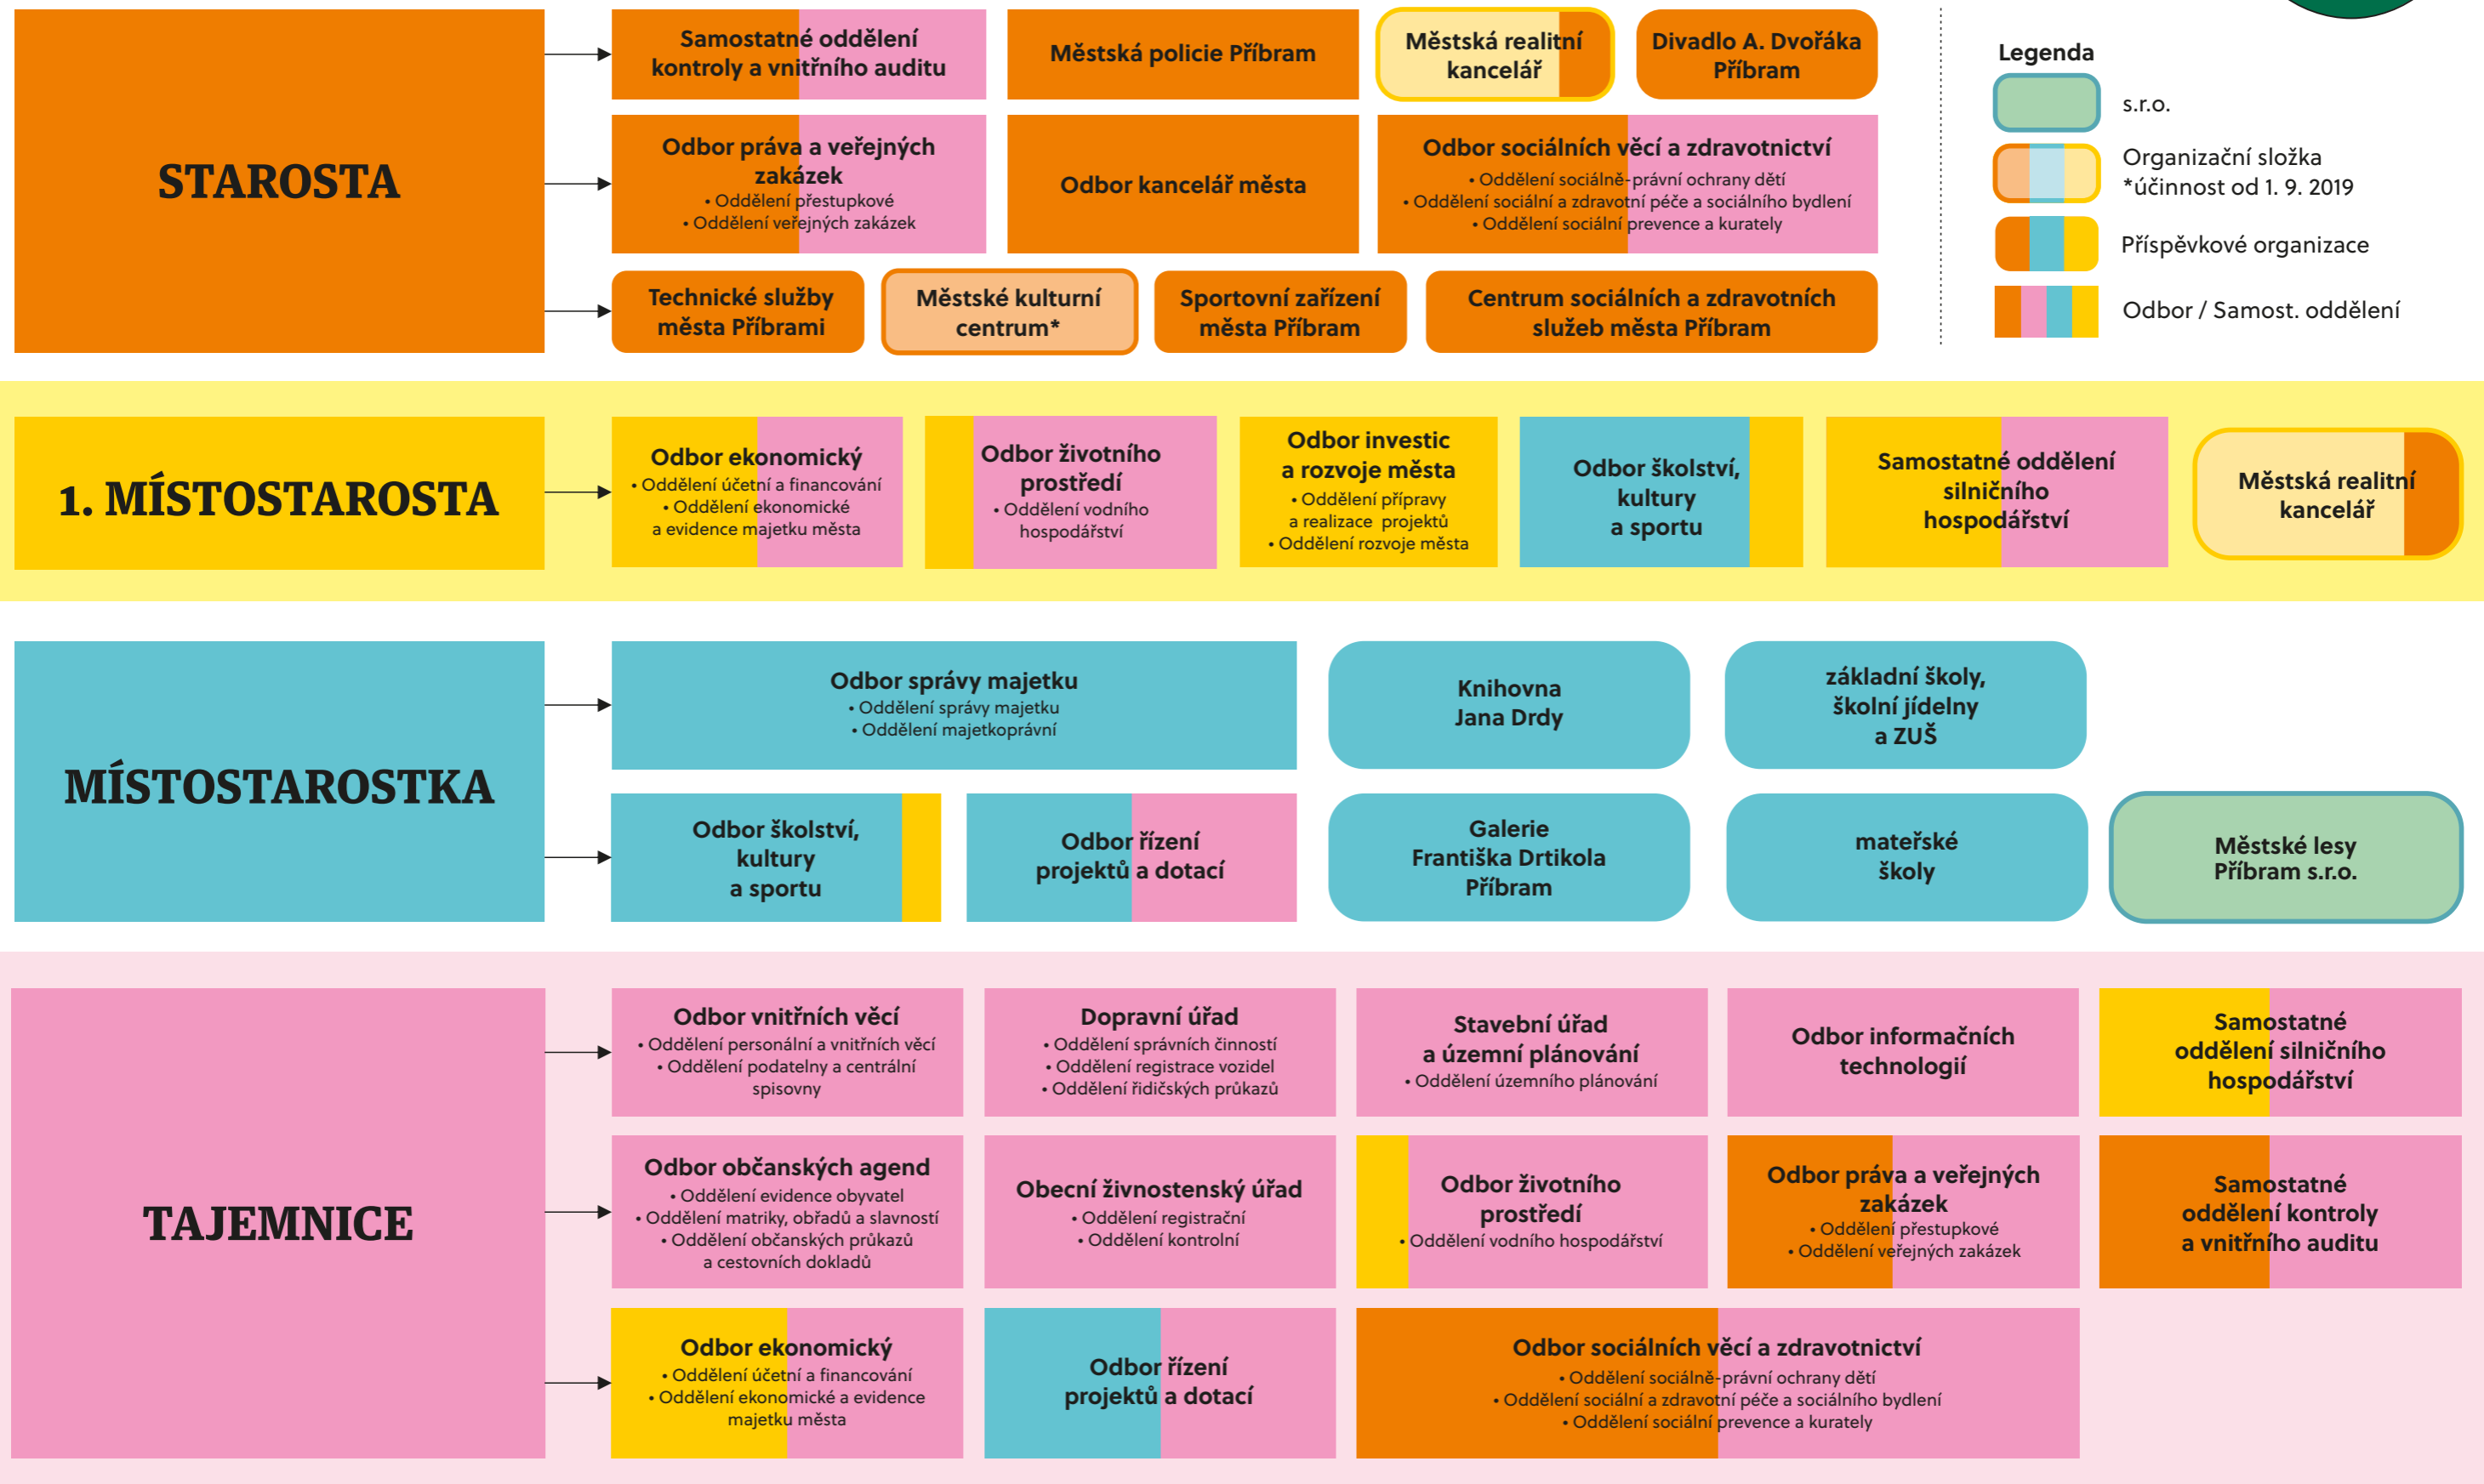

# Organizační schéma Městského úřadu Příbram dle působnosti na samosprávné činnosti

# Organizační schéma Městského úřadu Příbram

Příloha č. 3 k Organizačnímu řádu Městského úřadu Příbram