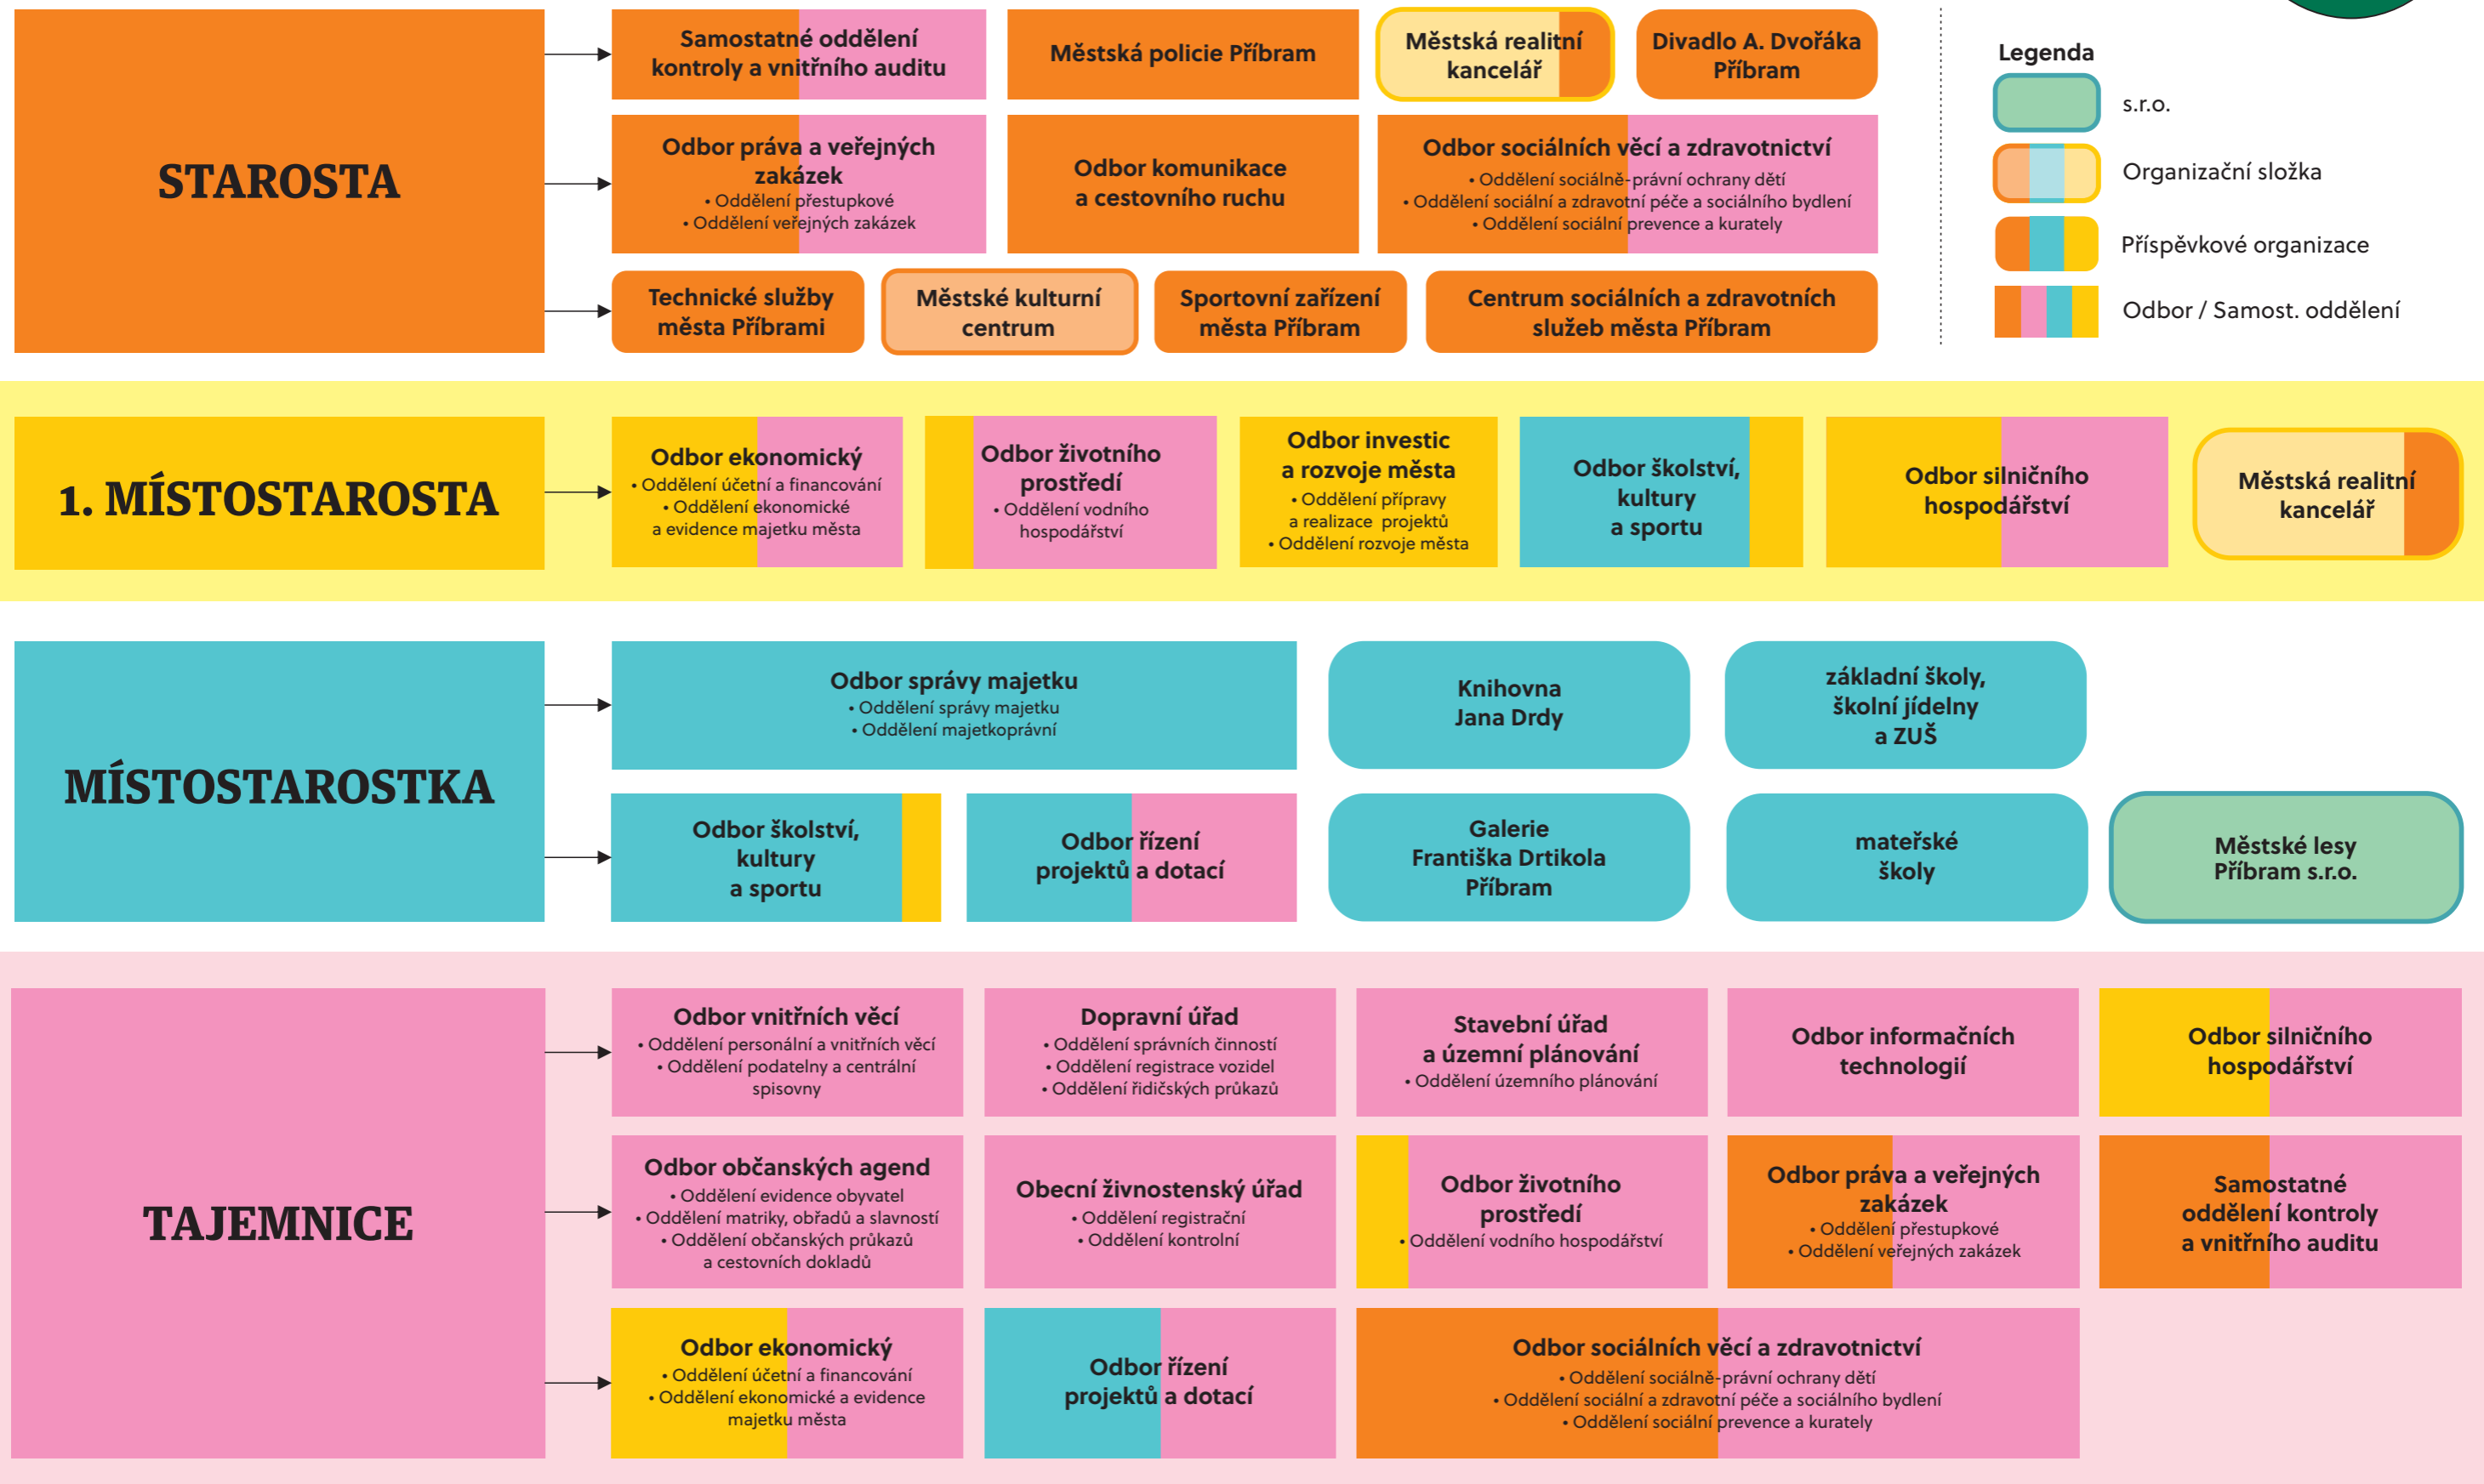

# Organizační schéma Městského úřadu Příbram dle působnosti na samosprávné činnosti

# Organizační schéma Městského úřadu Příbram

Příloha č. 3 k Organizačnímu řádu Městského úřadu Příbram