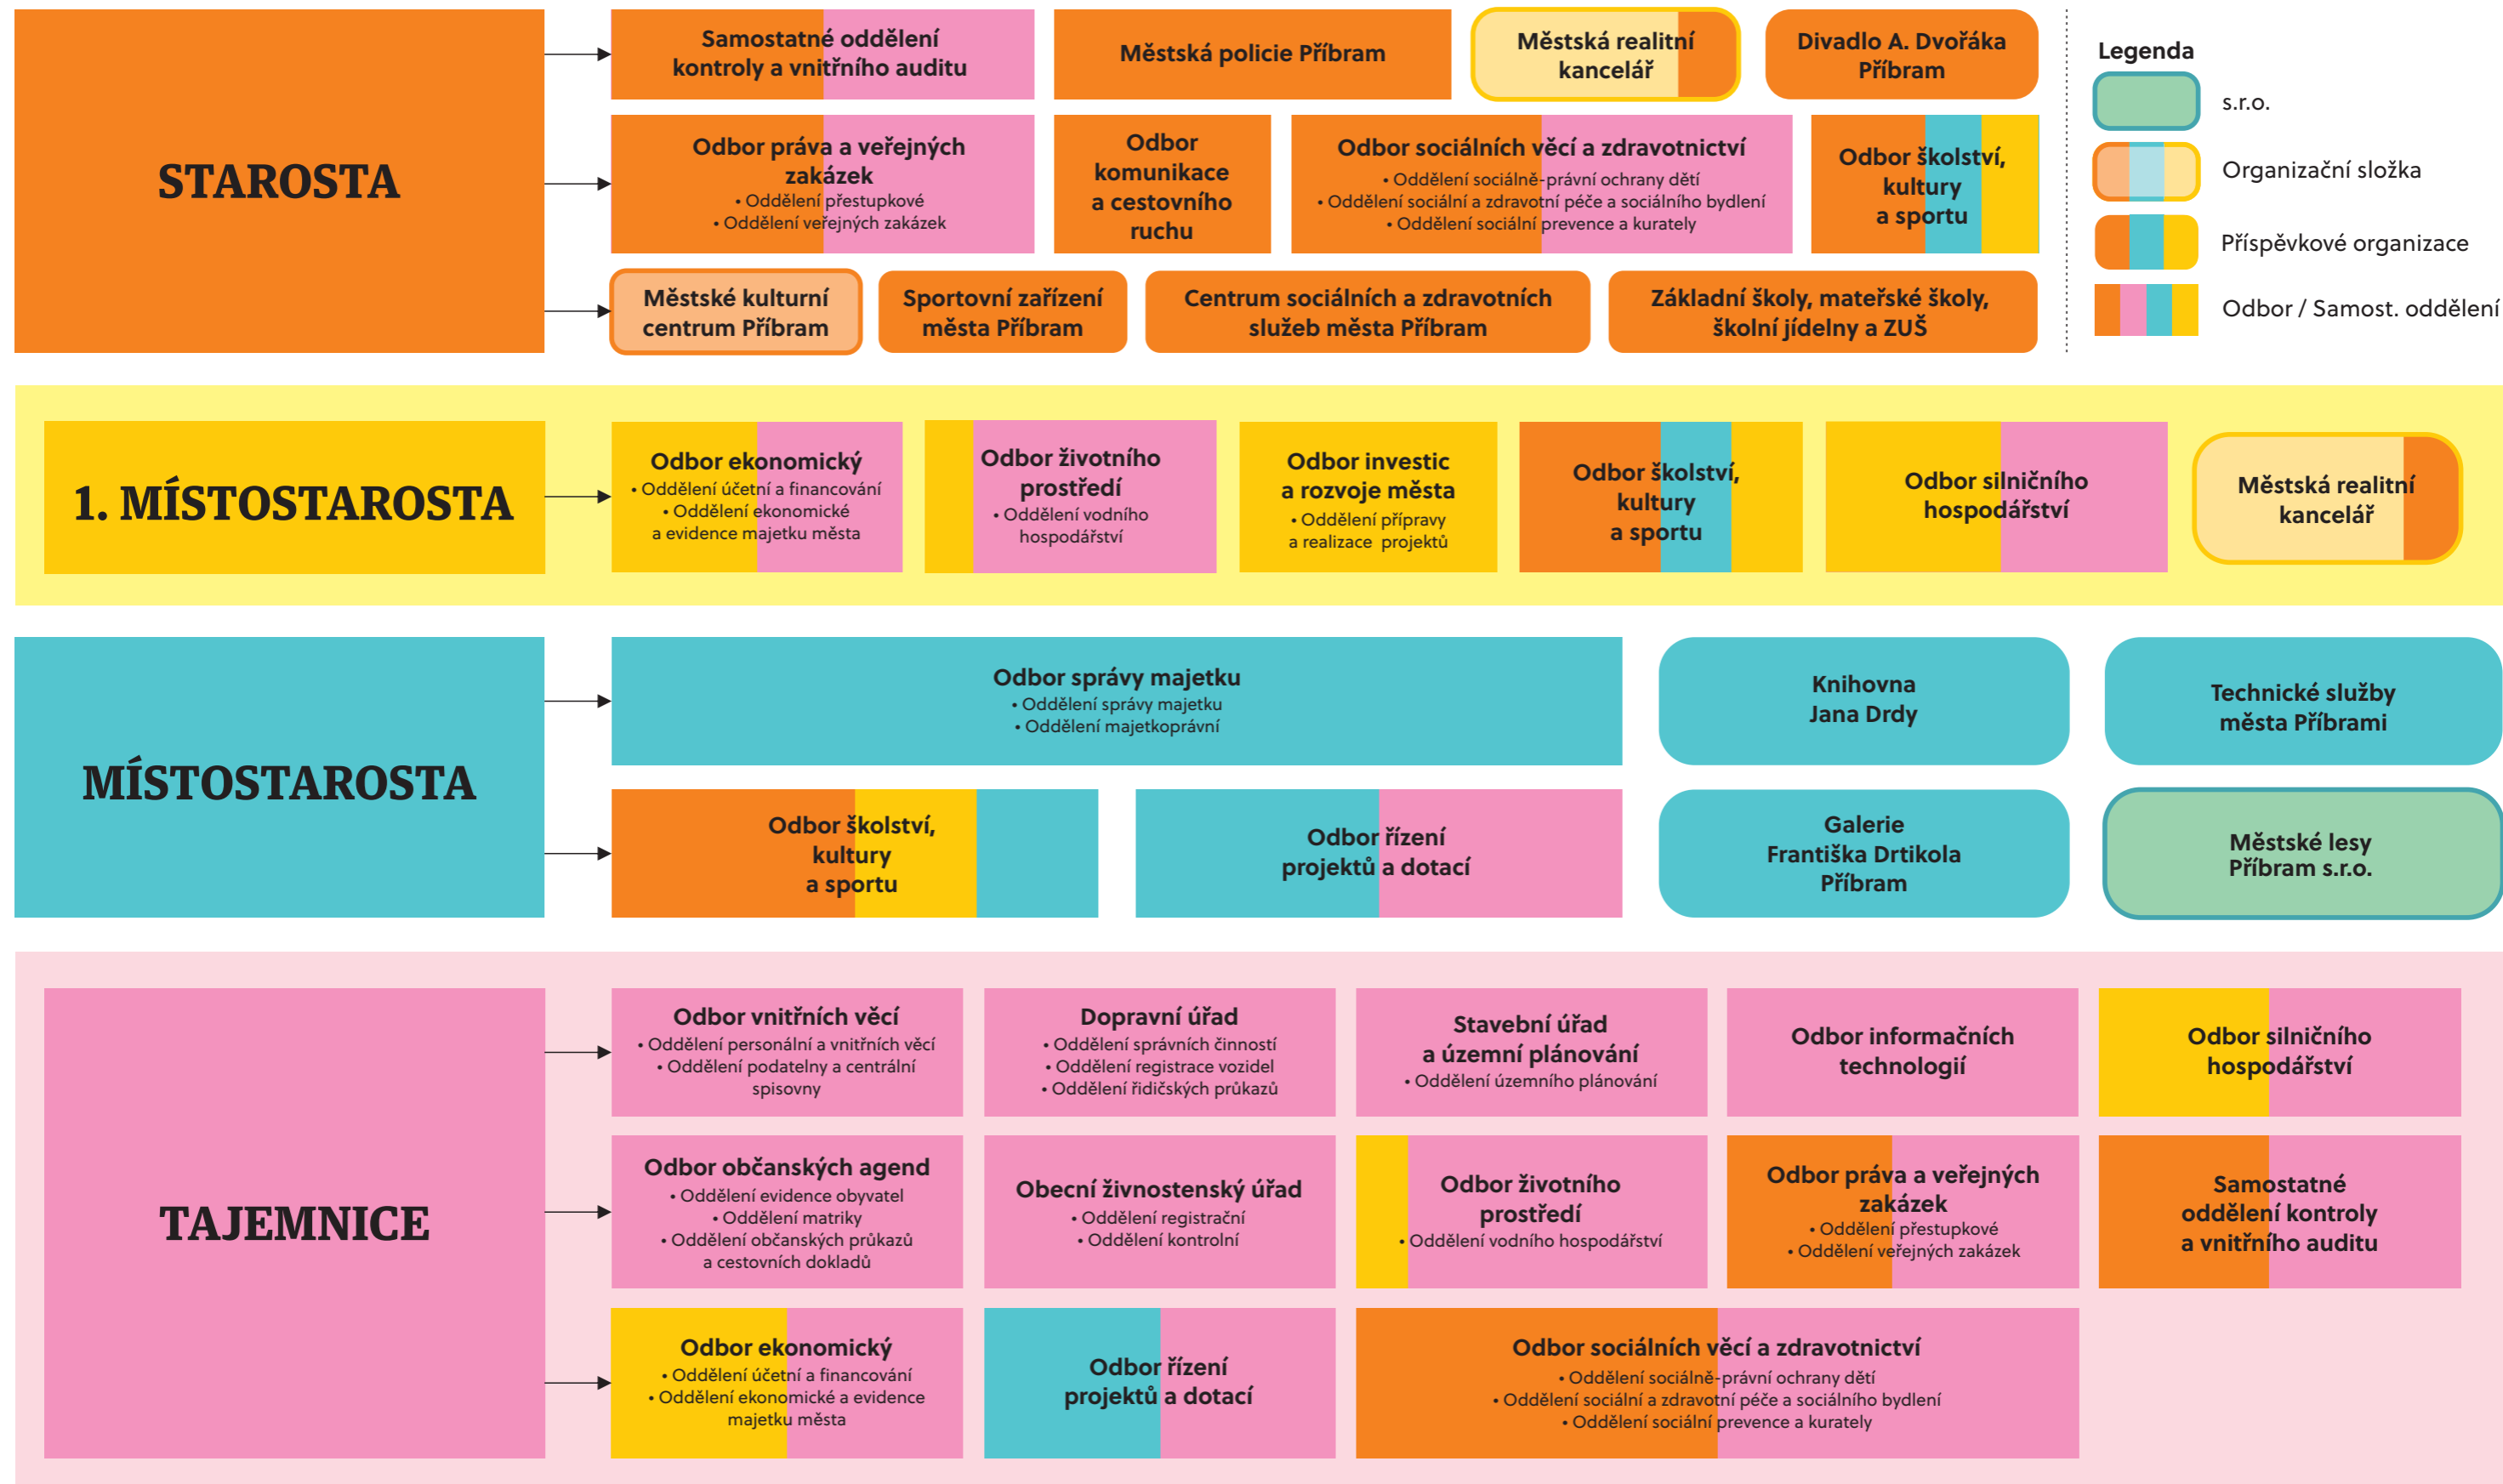

Organizační schéma Městského úřadu Příbram dle působnosti na samosprávné činnosti

MĚSTO PŘÍBRAM

Organizační schéma Městského úřadu Příbram

MĚSTO PŘÍBRAM