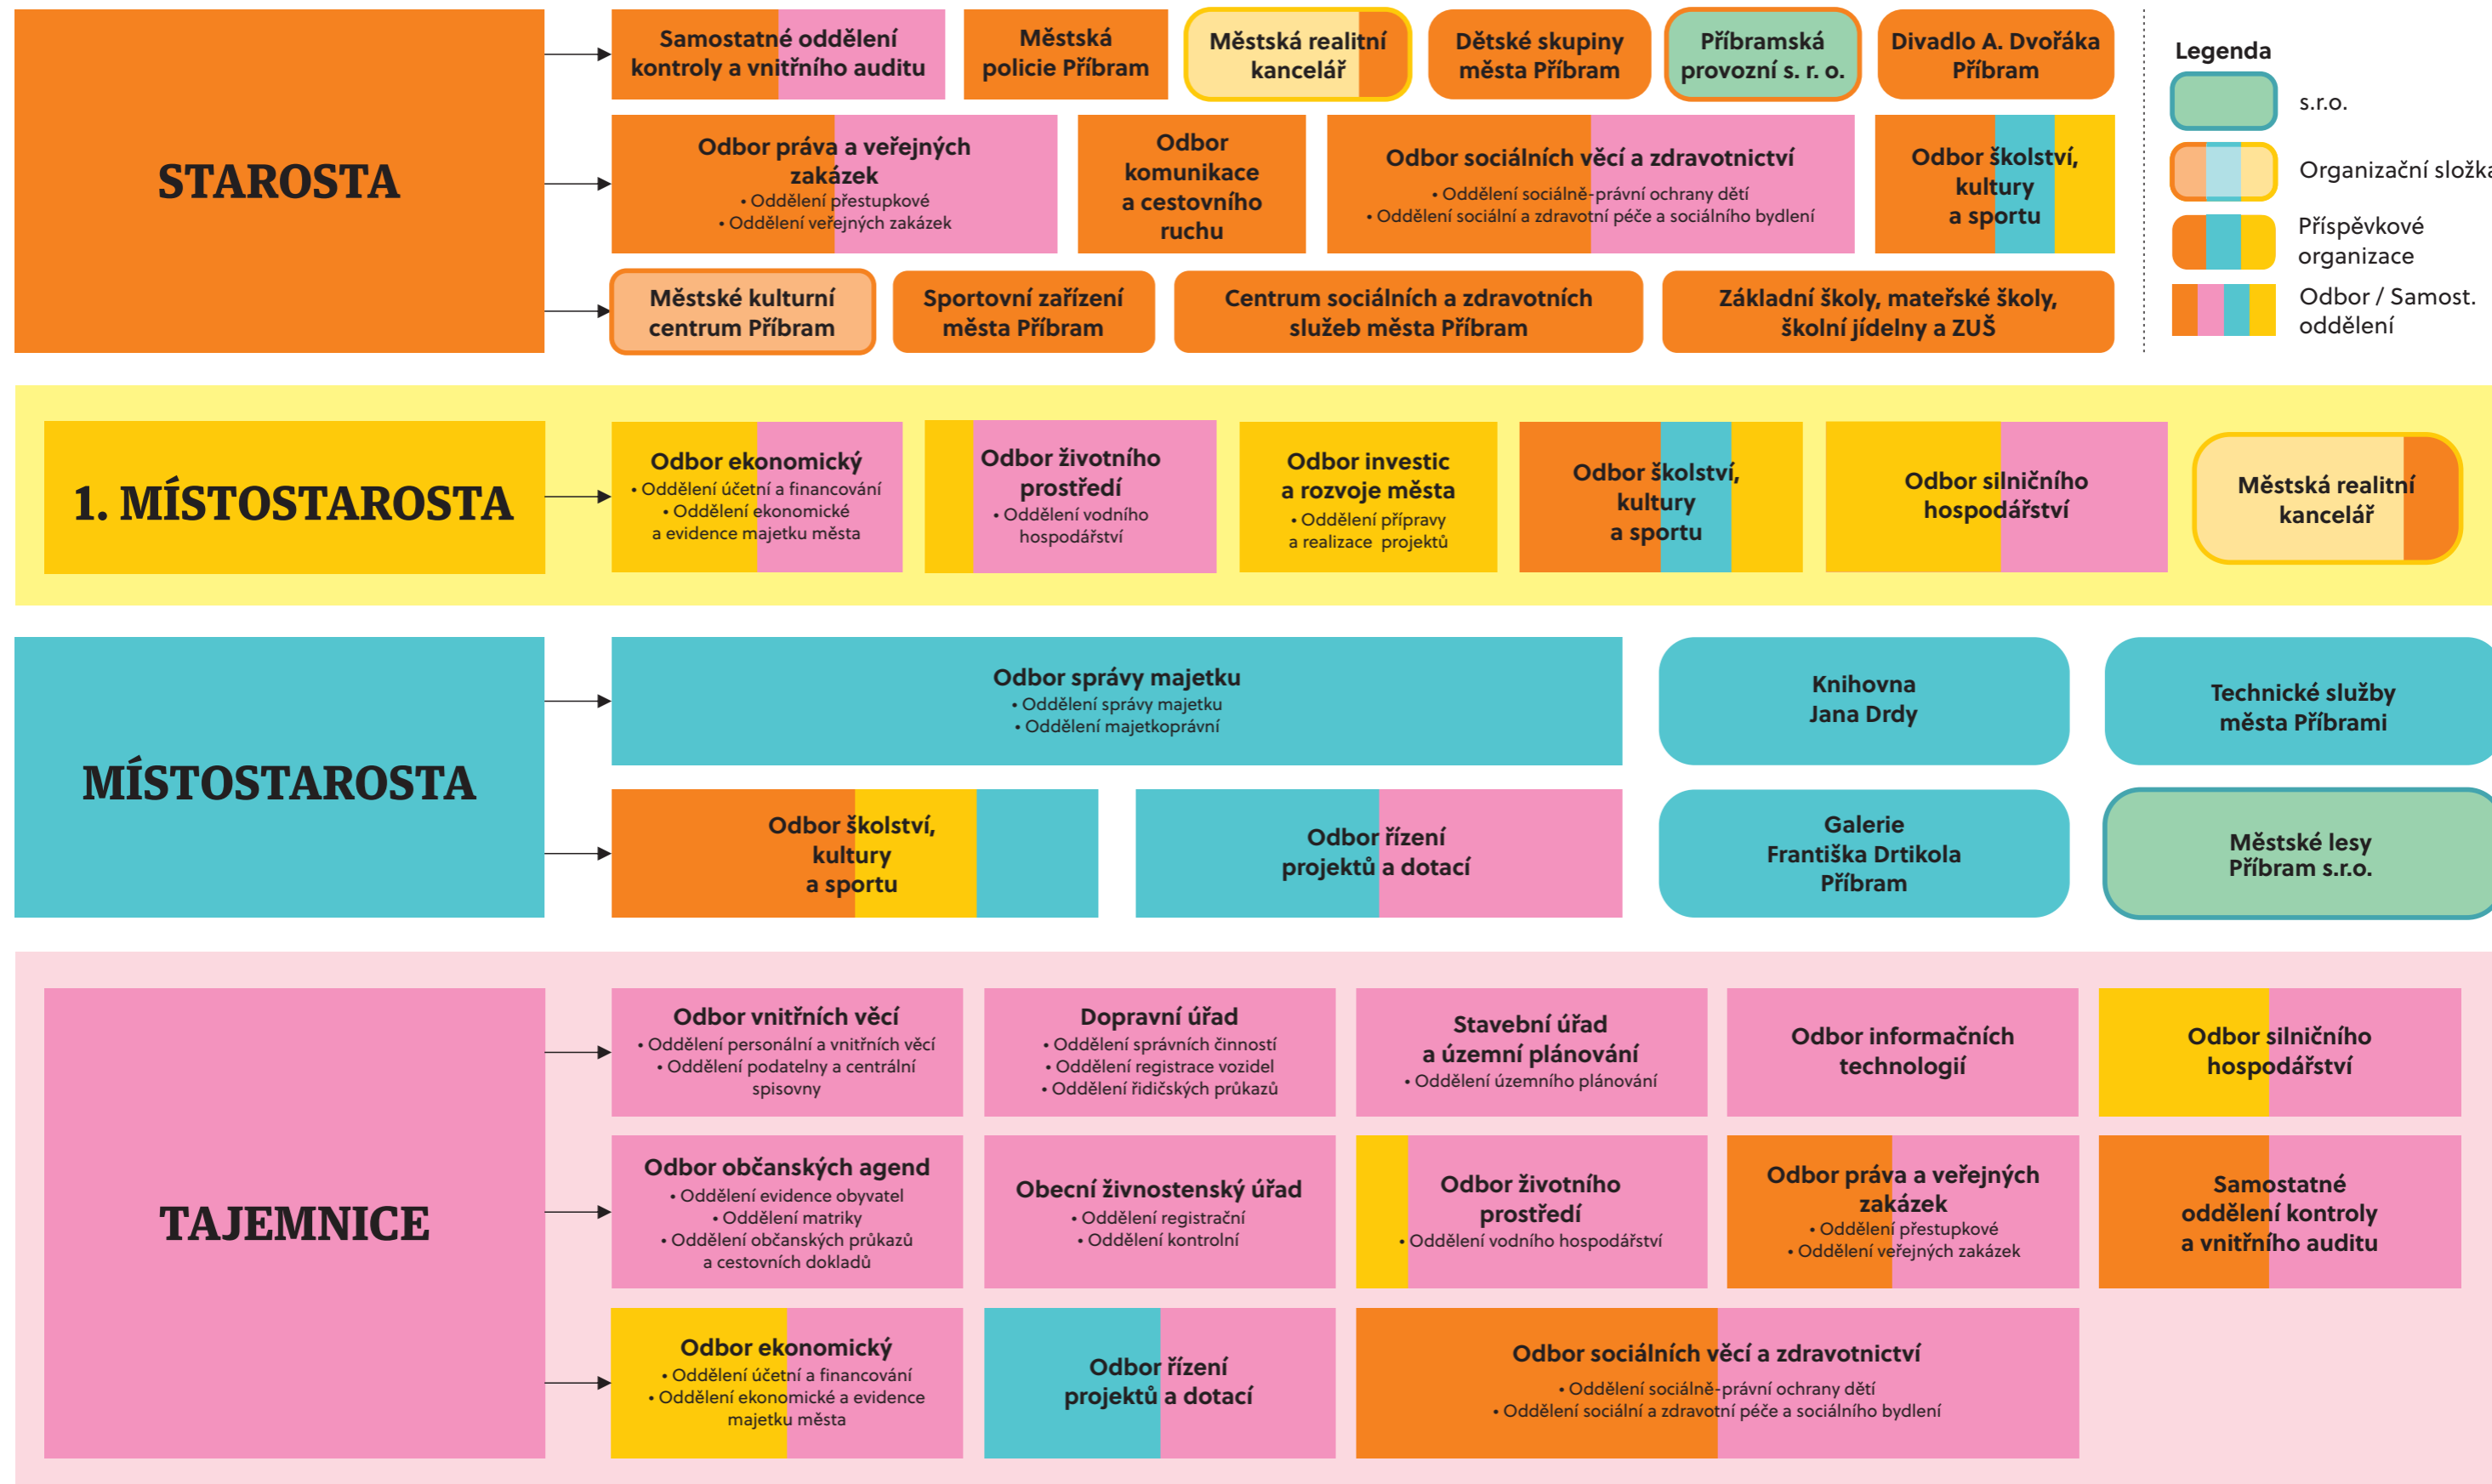

Organizační schéma Městského úřadu Příbram dle působnosti na samosprávné činnosti

MĚSTO PŘÍBRAM

Organizační schéma Městského úřadu Příbram

MĚSTO PŘÍBRAM