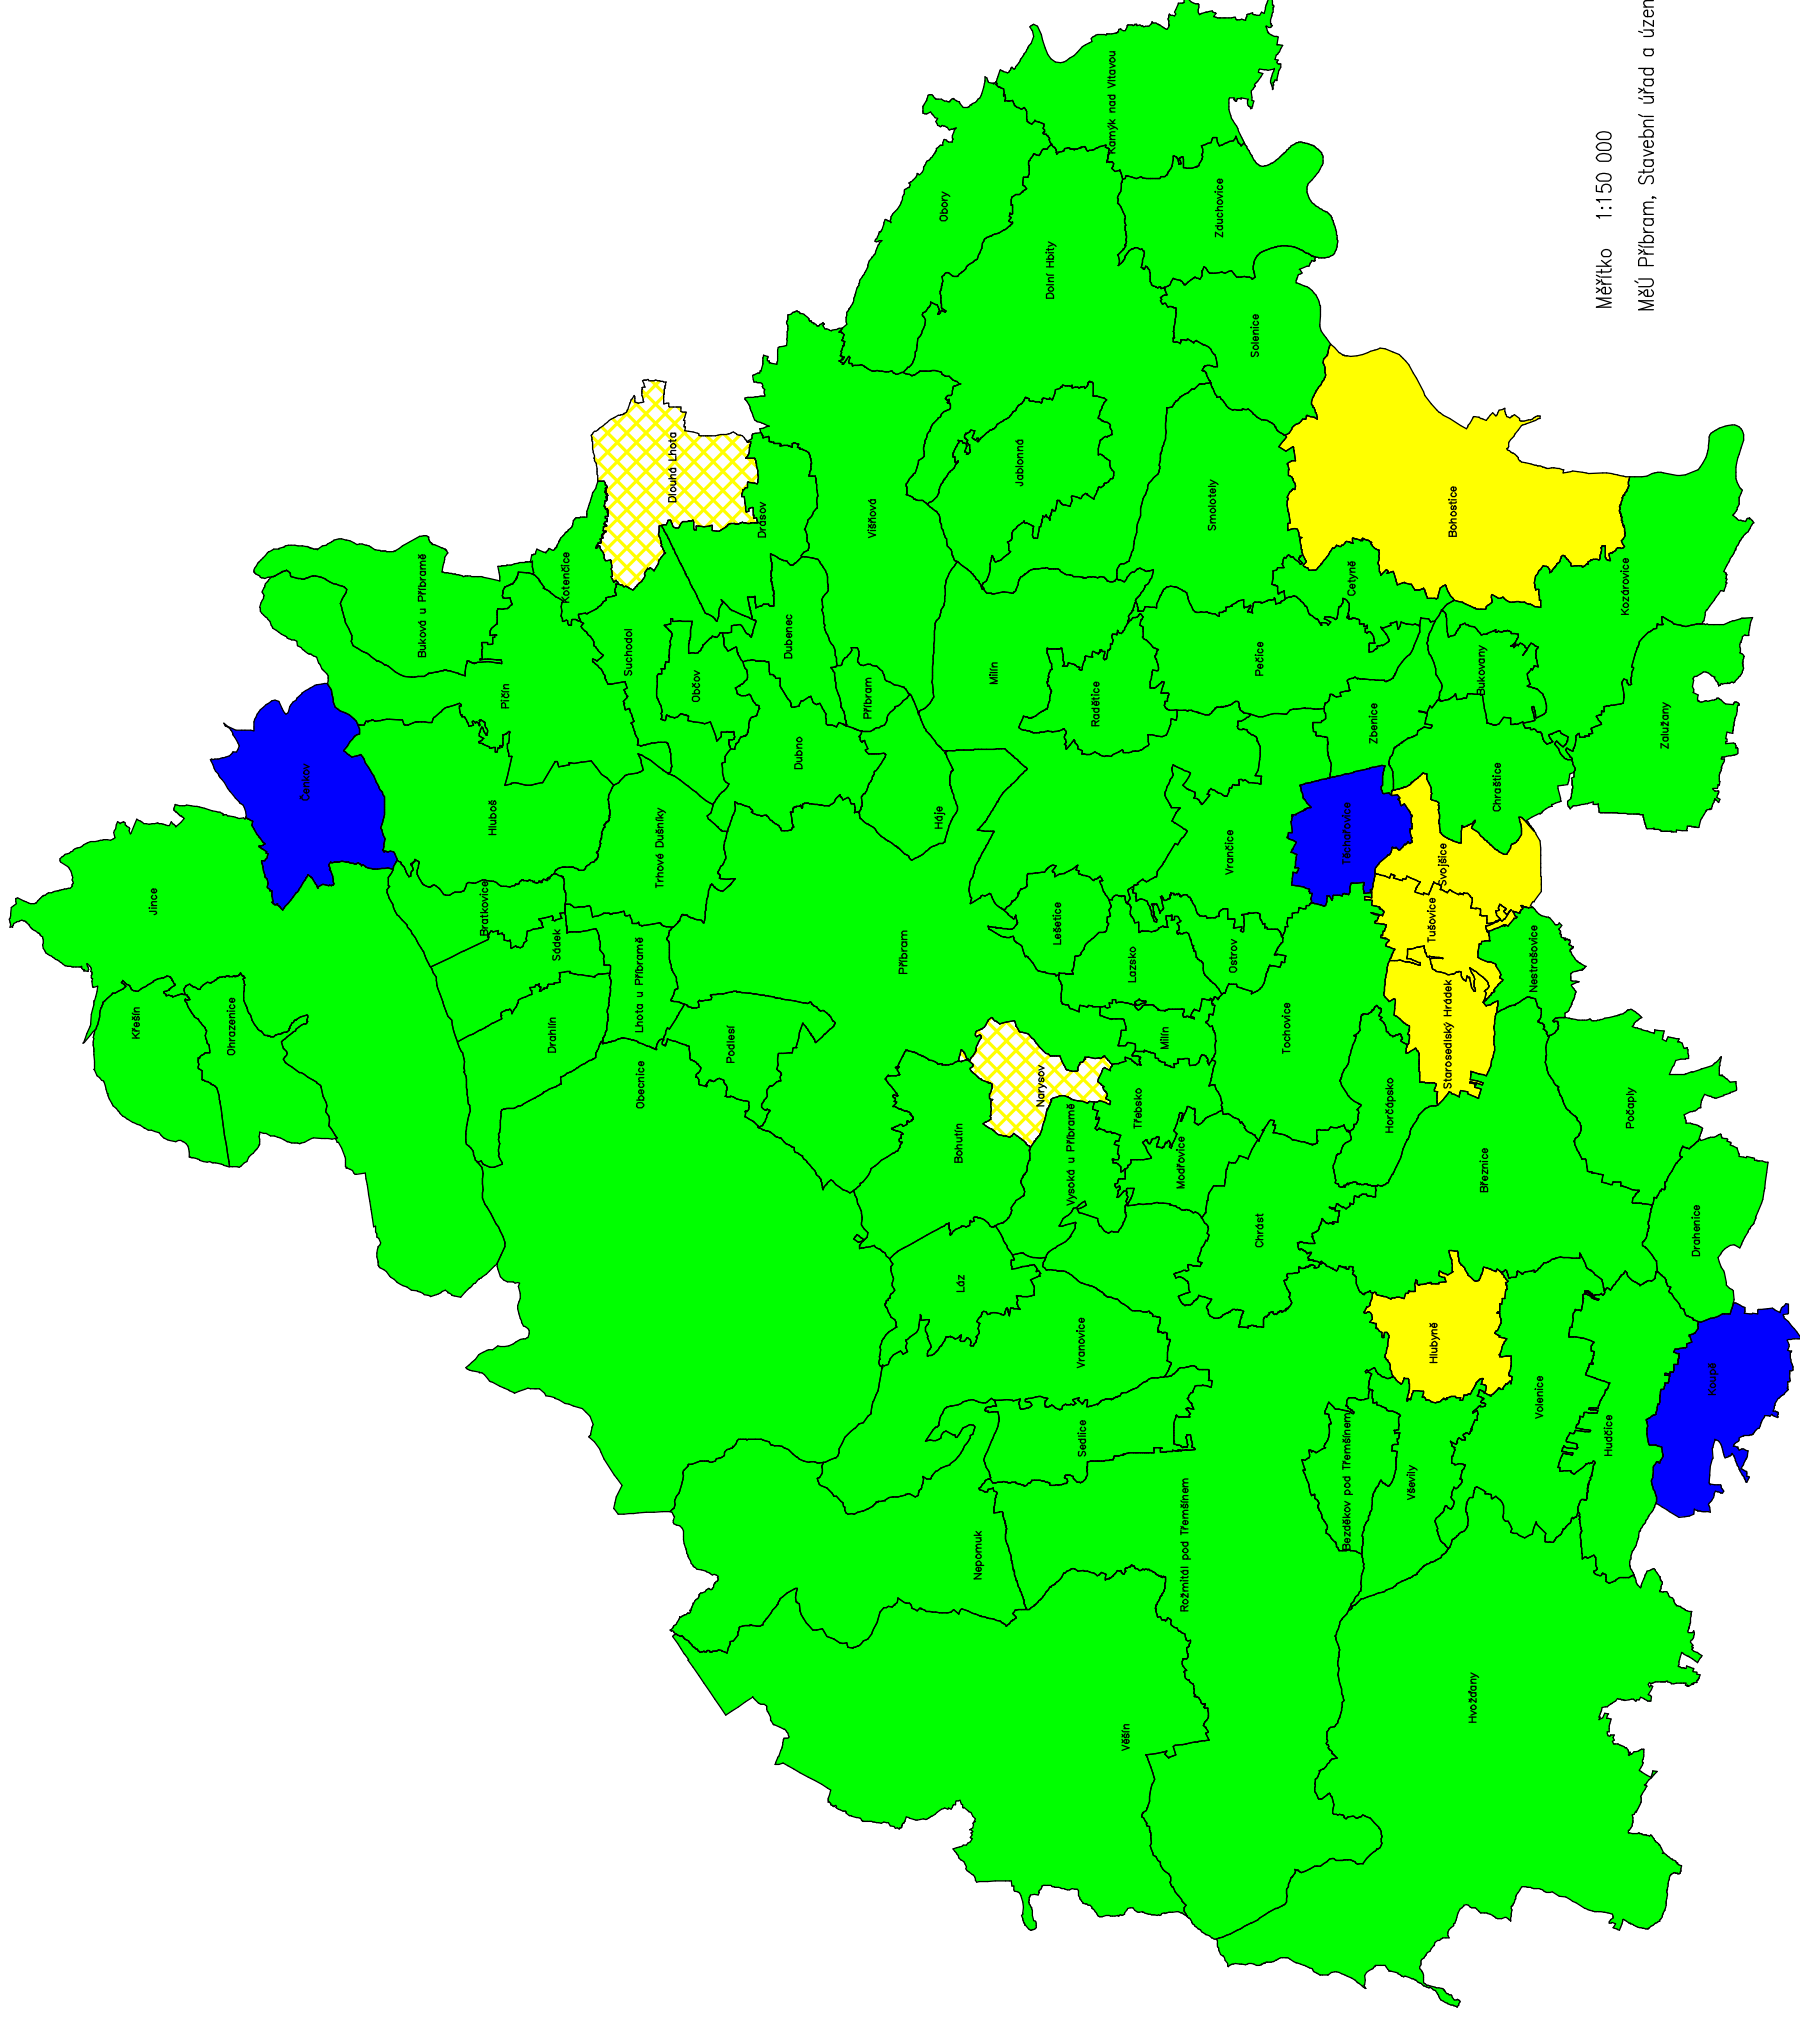

ORP Příbram – stav ÚPD k 08/2023

LEGENDA	
	ÚPD podle platného stavebního zákona (SZ) – ÚP
	ÚPD podle předchozího SZ – pořizují nový ÚP případně upravují ÚPO na ÚP
	ÚPD podle předchozího SZ – ÚPO, ÚPNSÚ
	Bez ÚPD
	
	
	

VYSVĚTLIVKY

- ORP – obec s rozšířenou působností
- ÚPD – územně plánovací dokumentace
- ÚP – územní plán
- ÚPO – územní plán obce
- ÚPNSÚ – územní plán sídelního útvaru

Měřítko 1:150 000
MěÚ Příbram, Stavební úřad a územní plánování