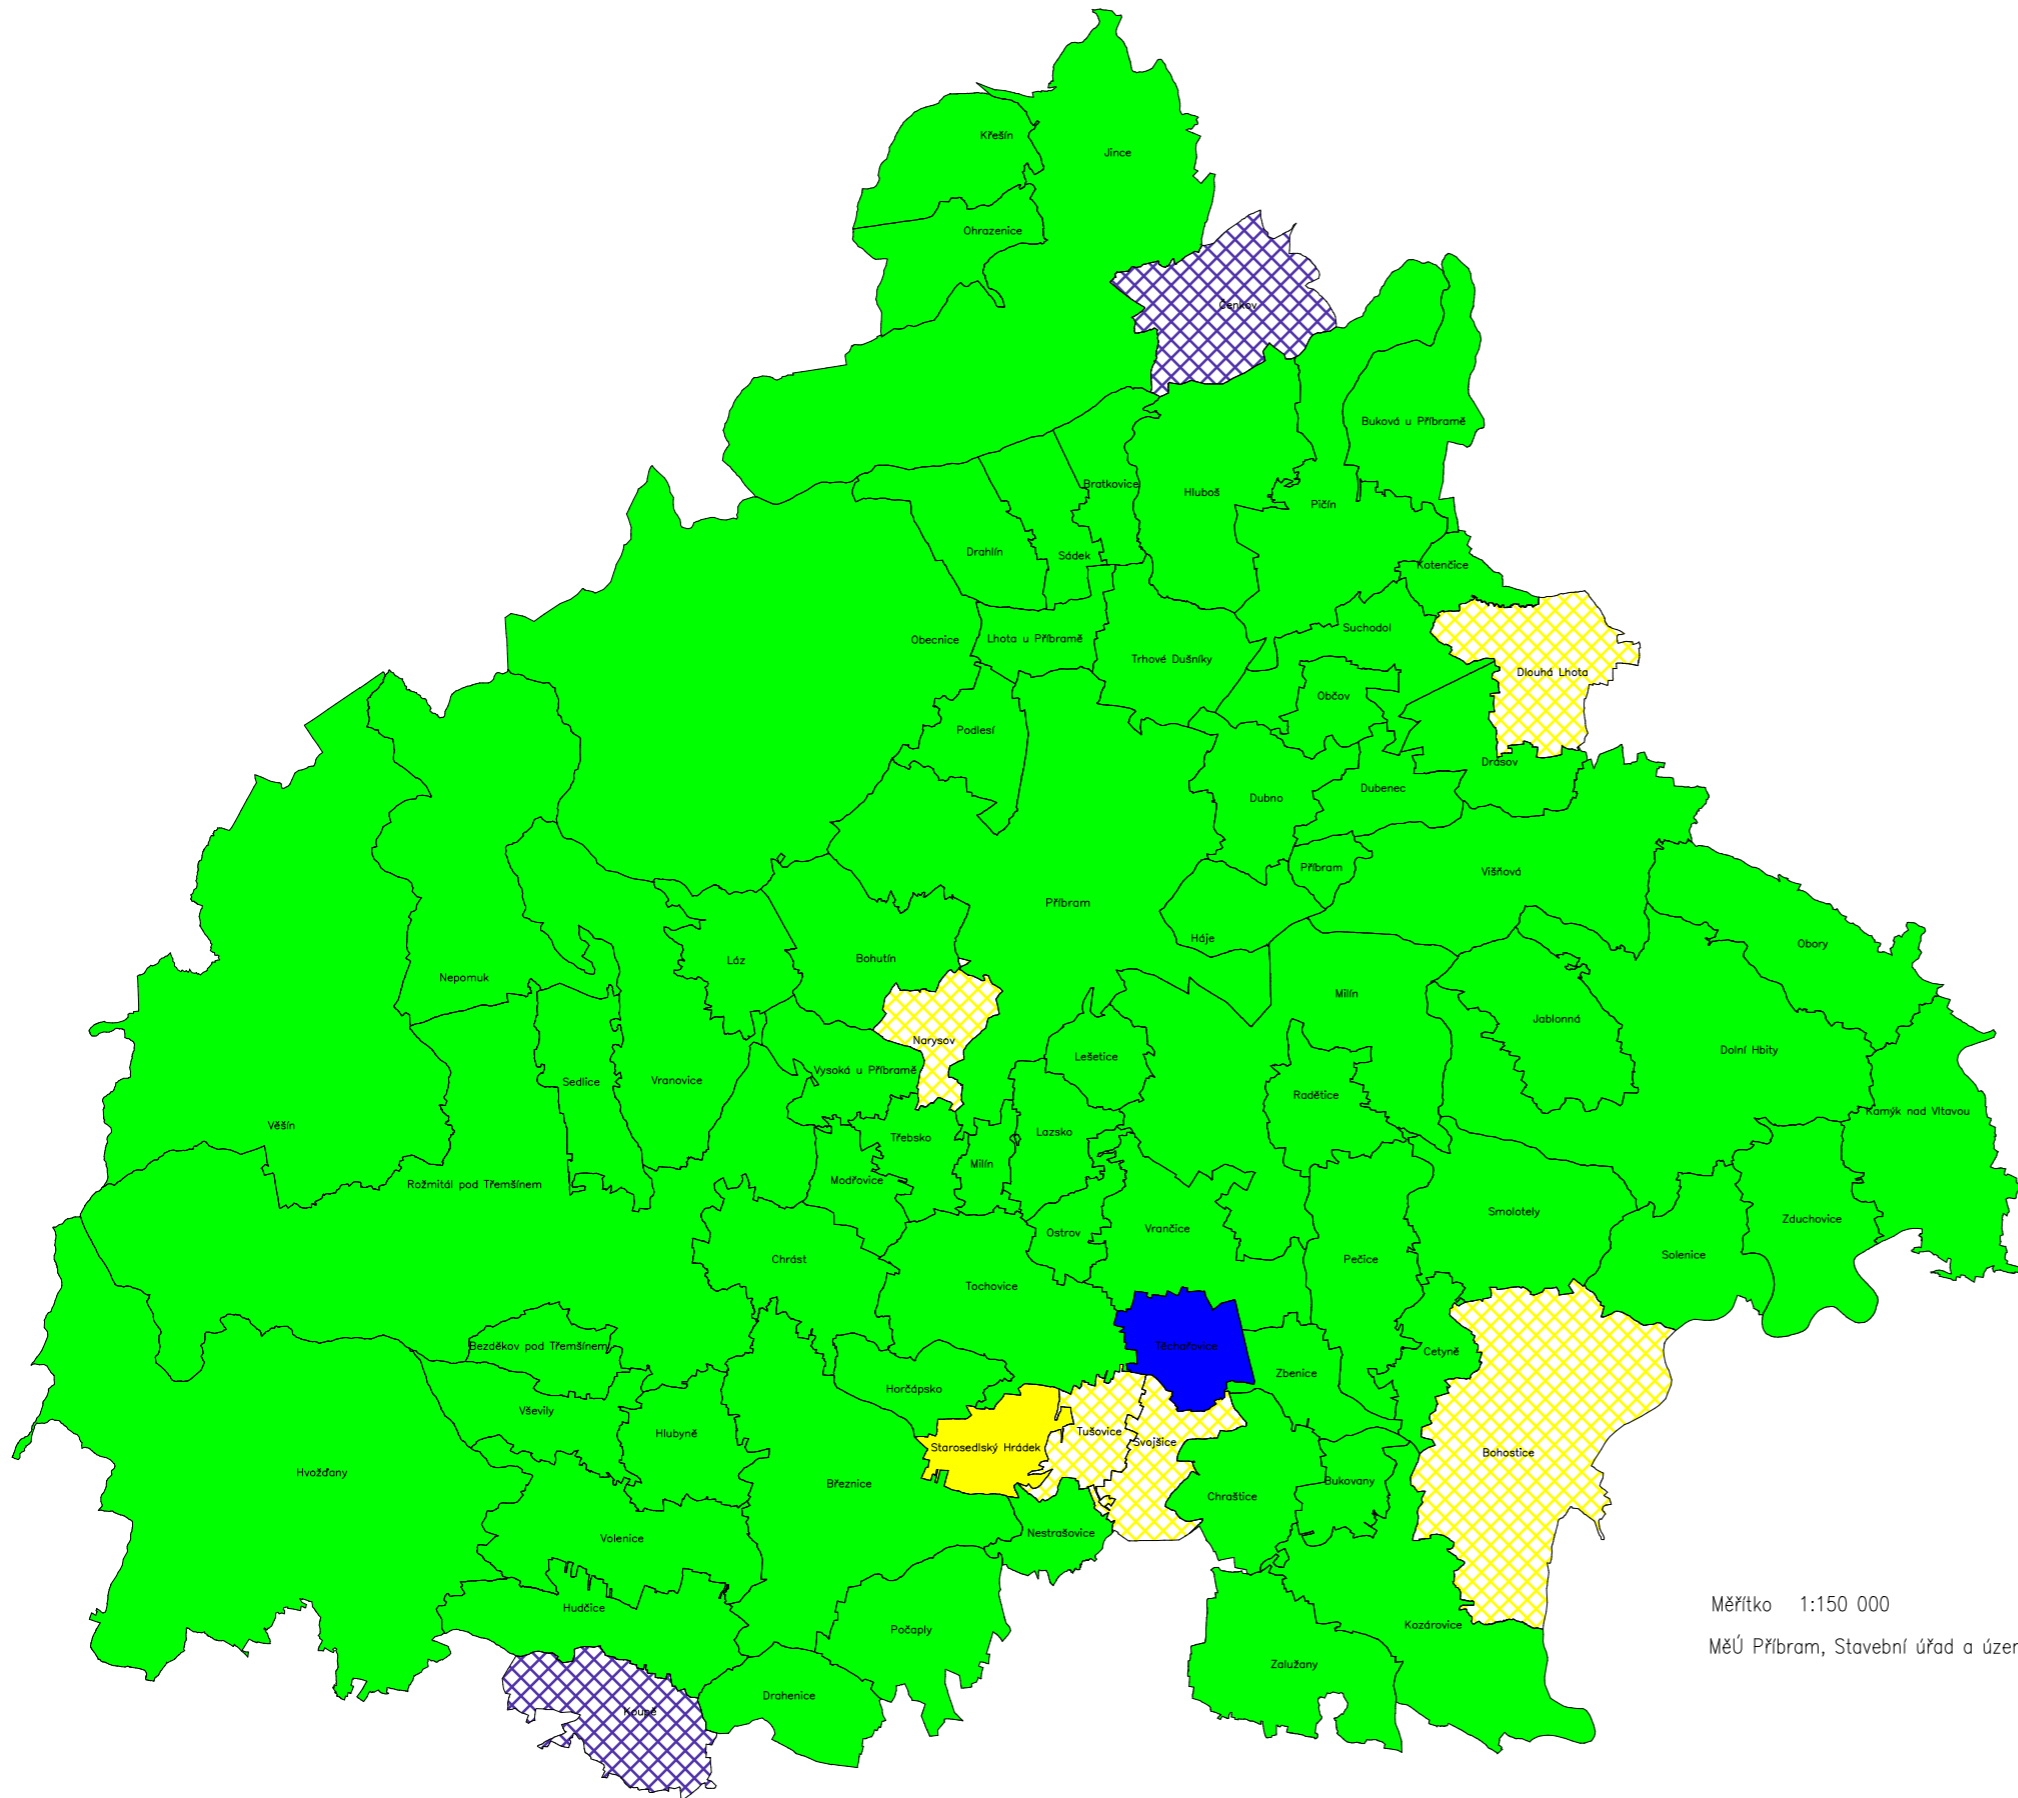

ORP Příbram – stav ÚPD k 05/2026

LEGENDA	
	ÚPD podle platného stavebního zákona (SZ) – č. 183/2006 Sb.
	Pořizují nový ÚP
	ÚPD podle předchozího SZ – ÚPO, ÚPNSÚ – č. 50/1976 Sb.
	Bez ÚPD
	Pořizují nový ÚP

VYSVĚTLIVKY

- ORP – obec s rozšířenou působností
- ÚPD – územně plánovací dokumentace
- ÚP – územní plán
- ÚPO – územní plán obce
- ÚPNSÚ – územní plán sídelního útvaru

Měřítko 1:150 000
MěÚ Příbram, Stavební úřad a územní plánování