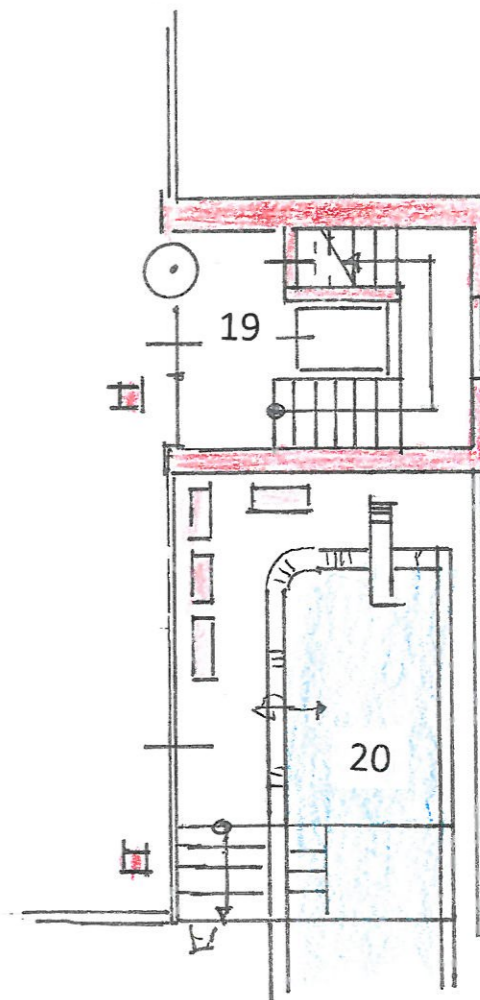

25. VARIABILNÍ ŠATNA C
26. CENTRÁLNÍ ŠATNY
27. SUŠÁRNA ŽENY
28. VARIABILNÍ ŠATNA D
29. VARIABILNÍ ŠATNA E
30. SCHODIŠTĚ DO SAUNY
31. SPRCHY ŽENY
32. CHODBA K BAZÉNU
33. WC ŽENY

AQUAPARK PŘÍBRAM

STUDIE NA REKONSTRUKCI

CENTRÁLNÍ ŠATNY S PŘÍSLUŠENSTVÍM

**LEGENDA:**

1. VSTUPNÍ HALA HOTELU
2. RECEPCE
3. SPORTOVNÍ HALA
4. KANCELÁŘE
5. ARCHIV
6. WC ŽENY
7. WC MUŽI
8. STROJOVNÁ HORNÍHO BAZÉNU
9. SKLAD POSILOVNY
10. POSILOVNA
11. TĚLOCVIČNA 1
12. TĚLOCVIČNA 2
13. TRIBUDNA KRYTÉHO BAZÉNU
14. SAUNA
15. PŘÍCHOZÍ SCHODIŠTĚ

AQUAPARK PŘÍBRAM

STUDIE NA REKONSTRUKCI

ÚPRAVY PROSTORŮ VE 2. NADZEMNÍM
PODLAŽÍ

LEGENDA:

- | | |
|---------------------------------------|--------------------------------|
| 1. HALA 25 M KRYTÉHO BAZÉNU | 11. SPOJOVACÍ CHODBA |
| 2. ÚPRAVNA VODY PRO WHIRLPOOL A BAZÉN | 12. KIOSEK OBČERSTVENÍ |
| 3. VENKOVNÍ WHIRLPOOL | 13. VNITŘNÍ KONZUMACE |
| 4. OCHLAZOVACÍ BAZÉN | 14. VENKOVNÍ TERADA S KŘESÍLKY |
| 5. SRUBOVÁ SAUNA | 15. WC MUŽI |
| 6. VENKOVNÍ LEHÁTKA | 16. WC ŽENY |
| 7. VNITŘNÍ ODPOČÍVÁRNA S LEHÁTKY | 17. PŘÍCHOZÍ CHODBA |
| 8. AROMASAUNA | 18. SCHODIŠŤOVÝ PROSTOR |
| 9. SPRCHOVIŠŤE | 19. VSTUP Z PŘÁZEMÍ DO SAUNY |
| 10. SAUNA S VYŠŠÍ TEPLOTOU | 20. DĚTSKÉ BROUZDALIŠŤE |

ÚPRAVA VSTUPU DO SAUNY OD BAZÉNU V PŘÍZEMÍ

AQUAPARK PŘÍBRAM
STUDIE NA REKONSTRUKCI

NOVÉ SAUNY NA STŘEŠE AQUAPARKU