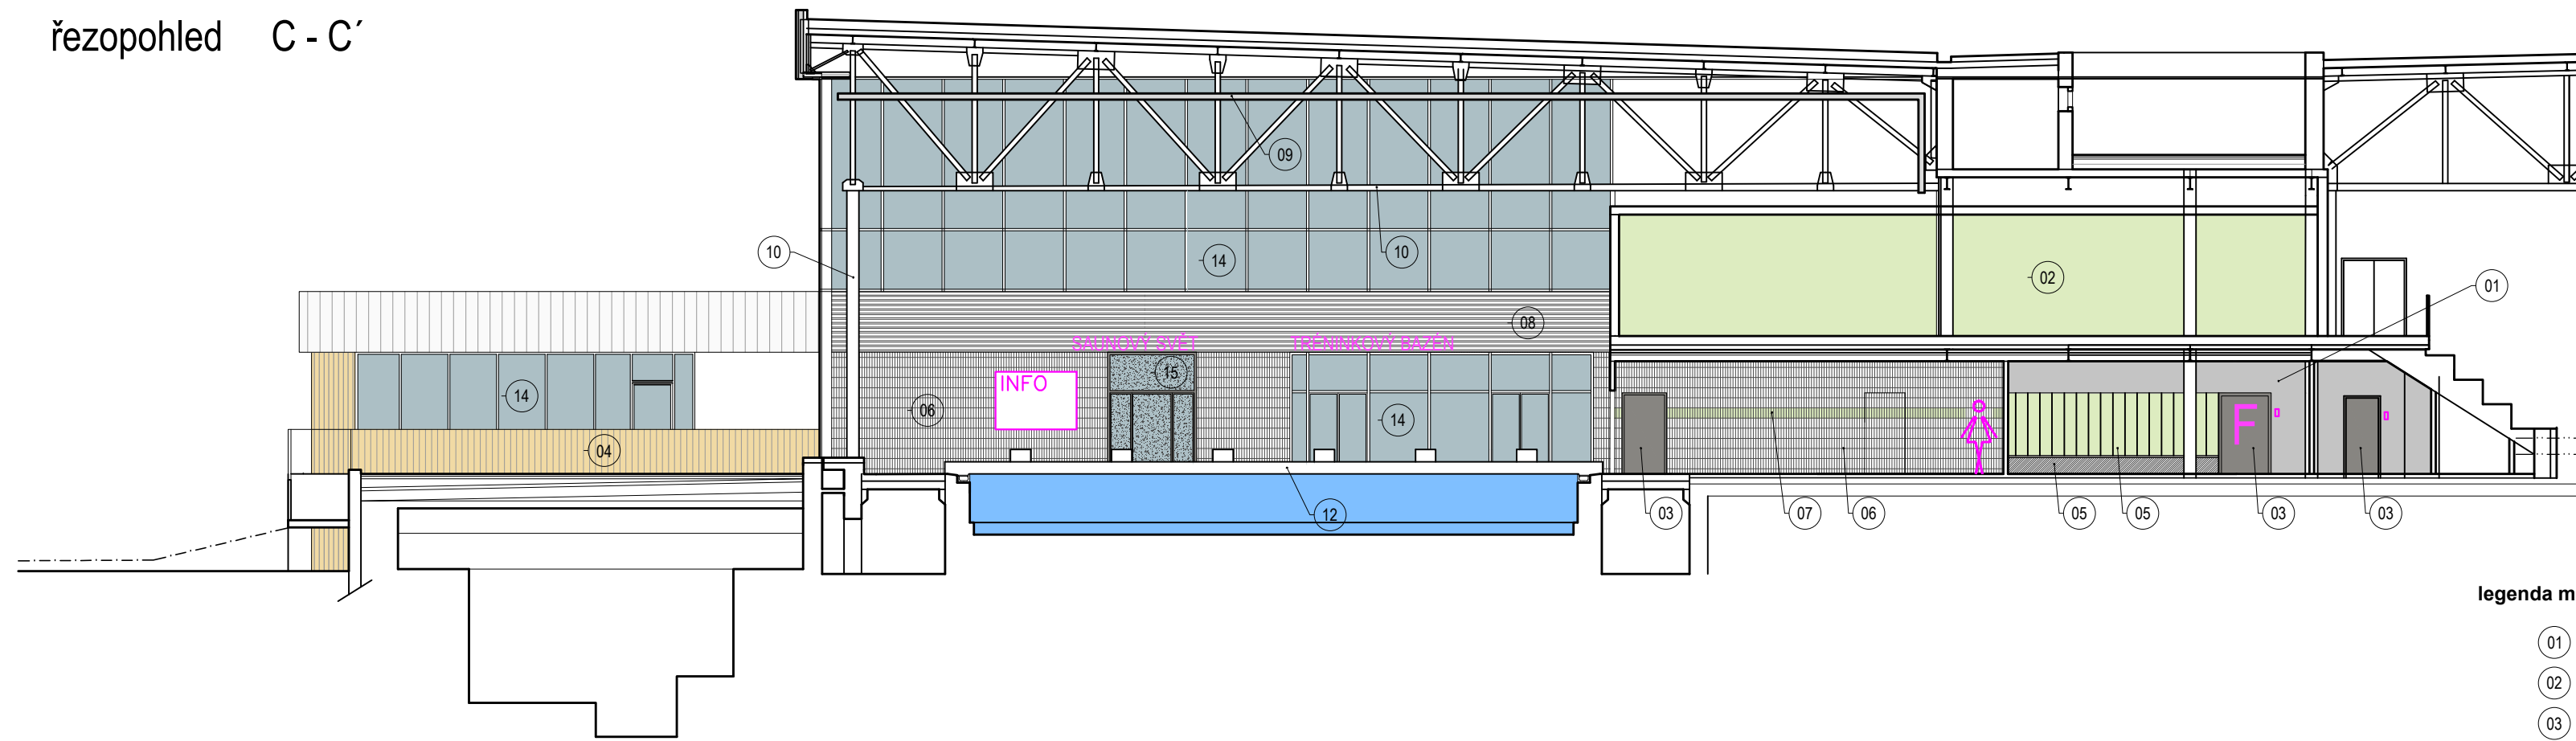

řezopohled C - C'

řezopohled D - D'

legenda materiálu:

- 01 - omítka štuková - šedá
- 02 - omítka štuková - zelená
- 03 - výplně otvorů - RAL 9007
- 04 - dřevo - světlá lazura
- 05 - HPL - šedá (dveře skříněk barevné)
- 06 - keramický obklad - 250x125 - bílá
- 07 - keramický obklad - 250x125 - zelená
- 08 - akustický obklad stěn - bílá
- 09 - akustický podhled - bílá
- 10 - ocelové konstrukce - RAL 9007
- 11 - venkovní omítka - zelená
- 12 - keramický obklad - bazény - bílá
- 13 - bezpečnostní rolovací mříž - RAL 9007
- 14 - sklo - čiré
- 15 - sklo - průsvitné
- 16 - keramický obklad - 125x125 - černá

legenda vybavení interiéru:

- - informační systém - dveře
- ⋯ - věšáky
- - odkládací police
- ▒ - odkládací skřínky
- INFO - informační systém - panely
- DRÁHY - informační systém - dráhy
- ⌚ - informační systém - časomíra
- BAZÉN - informační systém - nápisy
- F - informační systém - šatny
- LCD - informační systém - monitory

CELKOVÁ REKONSTRUKCE A MODERNIZACE  
AQUAPARKU Příbram

souborné řešení interiéru

řezopohledy C - C', D - D'

1/2018

m 1:150