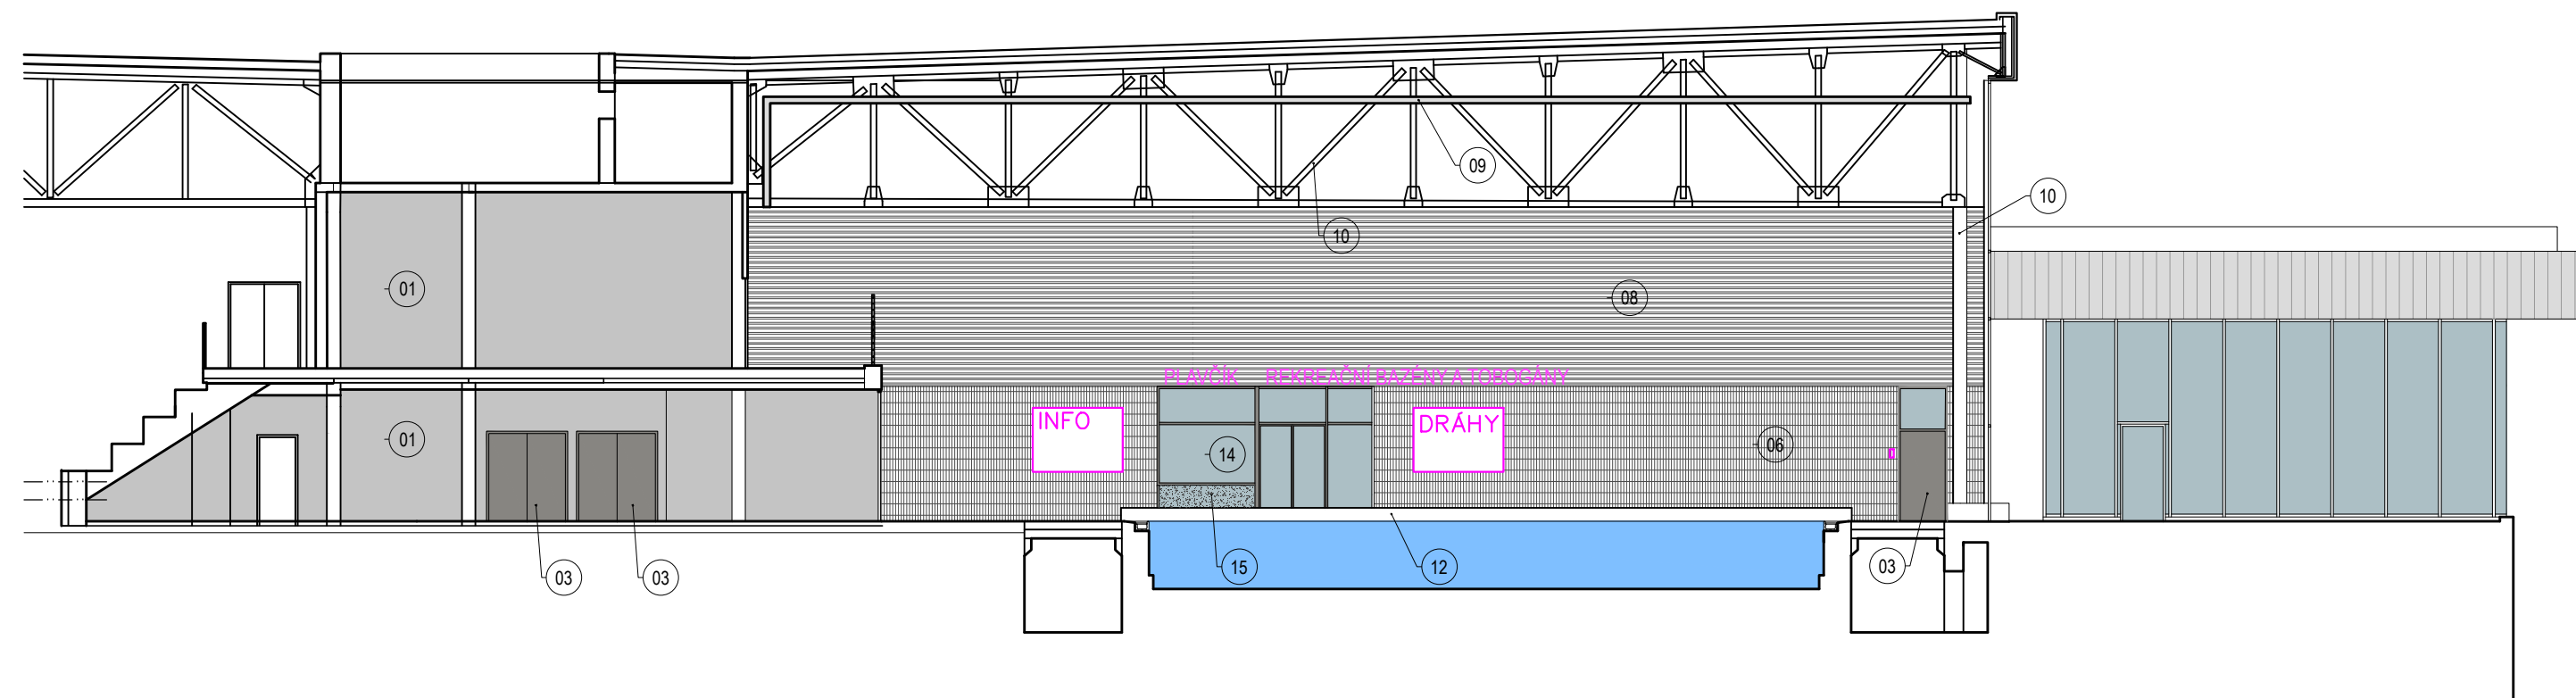

řezopohled C - C'

řezopohled D - D'

legenda materiálu:

- 01 - omítka štuková - šedá
- 02 - omítka štuková - zelená
- 03 - výplně otvorů - RAL 9007
- 04 - dřevo - světlá lazura
- 05 - HPL - šedá (dveře skříněk barevné)
- 06 - keramický obklad - 250x125 - bílá
- 07 - keramický obklad - 250x125 - zelená
- 08 - akustický obklad stěn - bílá
- 09 - akustický podhled - bílá
- 10 - ocelové konstrukce - RAL 9007
- 11 - venkovní omítka - zelená
- 12 - keramický obklad - bazény - bílá
- 13 - bezpečnostní rolovací mříž - RAL 9007
- 14 - sklo - čiré
- 15 - sklo - průsvitné
- 16 - keramický obklad - 125x125 - černá

legenda vybavení interiéru:

- - informační systém - dveře
- ⋯ - věšáky
- - odkládací police
- ▒ - odkládací skřínky
- INFO - informační systém - panely
- DRÁHY - informační systém - dráhy
- ⌚ - informační systém - časomíra
- BAZÉN - informační systém - nápisy
- F - informační systém - šatny
- LCD - informační systém - monitory

CELKOVÁ REKONSTRUKCE A MODERNIZACE  
AQUAPARKU Příbram

souborné řešení interiéru

řezopohledy C - C', D - D'

1/2018

m 1:150