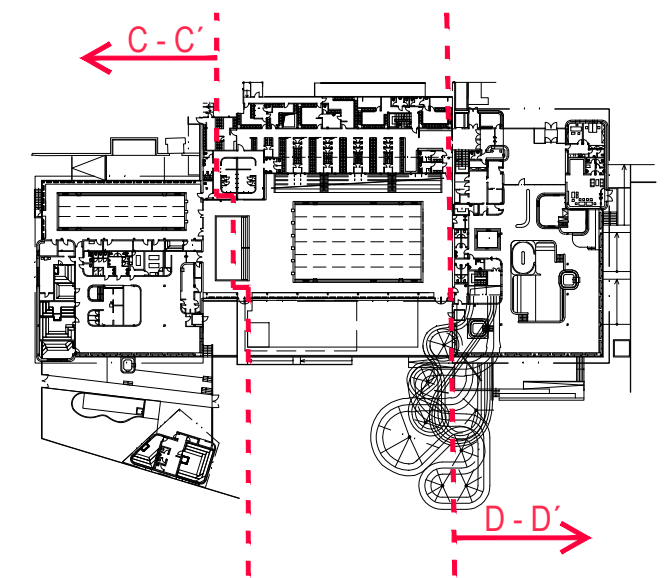

řezopohled C - C'

řezopohled D - D'

legenda materiálu:

- 01 - omítka štuková - šedá
- 02 - omítka štuková - zelená
- 03 - výplně otvorů - RAL 9007
- 04 - dřevo - světlá lazura
- 05 - HPL - šedá (dveře skříněk barevné)
- 06 - keramický obklad - 250x125 - bílá
- 07 - keramický obklad - 250x125 - zelená
- 08 - akustický obklad stěn - bílá
- 09 - akustický podhled - bílá
- 10 - ocelové konstrukce - RAL 9007
- 11 - venkovní omítka - zelená
- 12 - keramický obklad - bazény - bílá
- 13 - bezpečnostní rolovací mříž - RAL 9007
- 14 - sklo - čiré
- 15 - sklo - průsvitné
- 16 - keramický obklad - 125x125 - černá

legenda vybavení interiéru:

- - informační systém - dveře
- ⋯ - věšáky
- - odkládací police
- ▒ - odkládací skřínky
- INFO - informační systém - panely
- DRÁHY - informační systém - dráhy
- ⌚ - informační systém - časomíra
- BAZÉN - informační systém - nápisy
- F - informační systém - šatny
- LCD - informační systém - monitory

CELKOVÁ REKONSTRUKCE A MODERNIZACE  
AQUAPARKU Příbram

souborné řešení interiéru

řezopohledy C - C', D - D'

1/2018

m 1:150