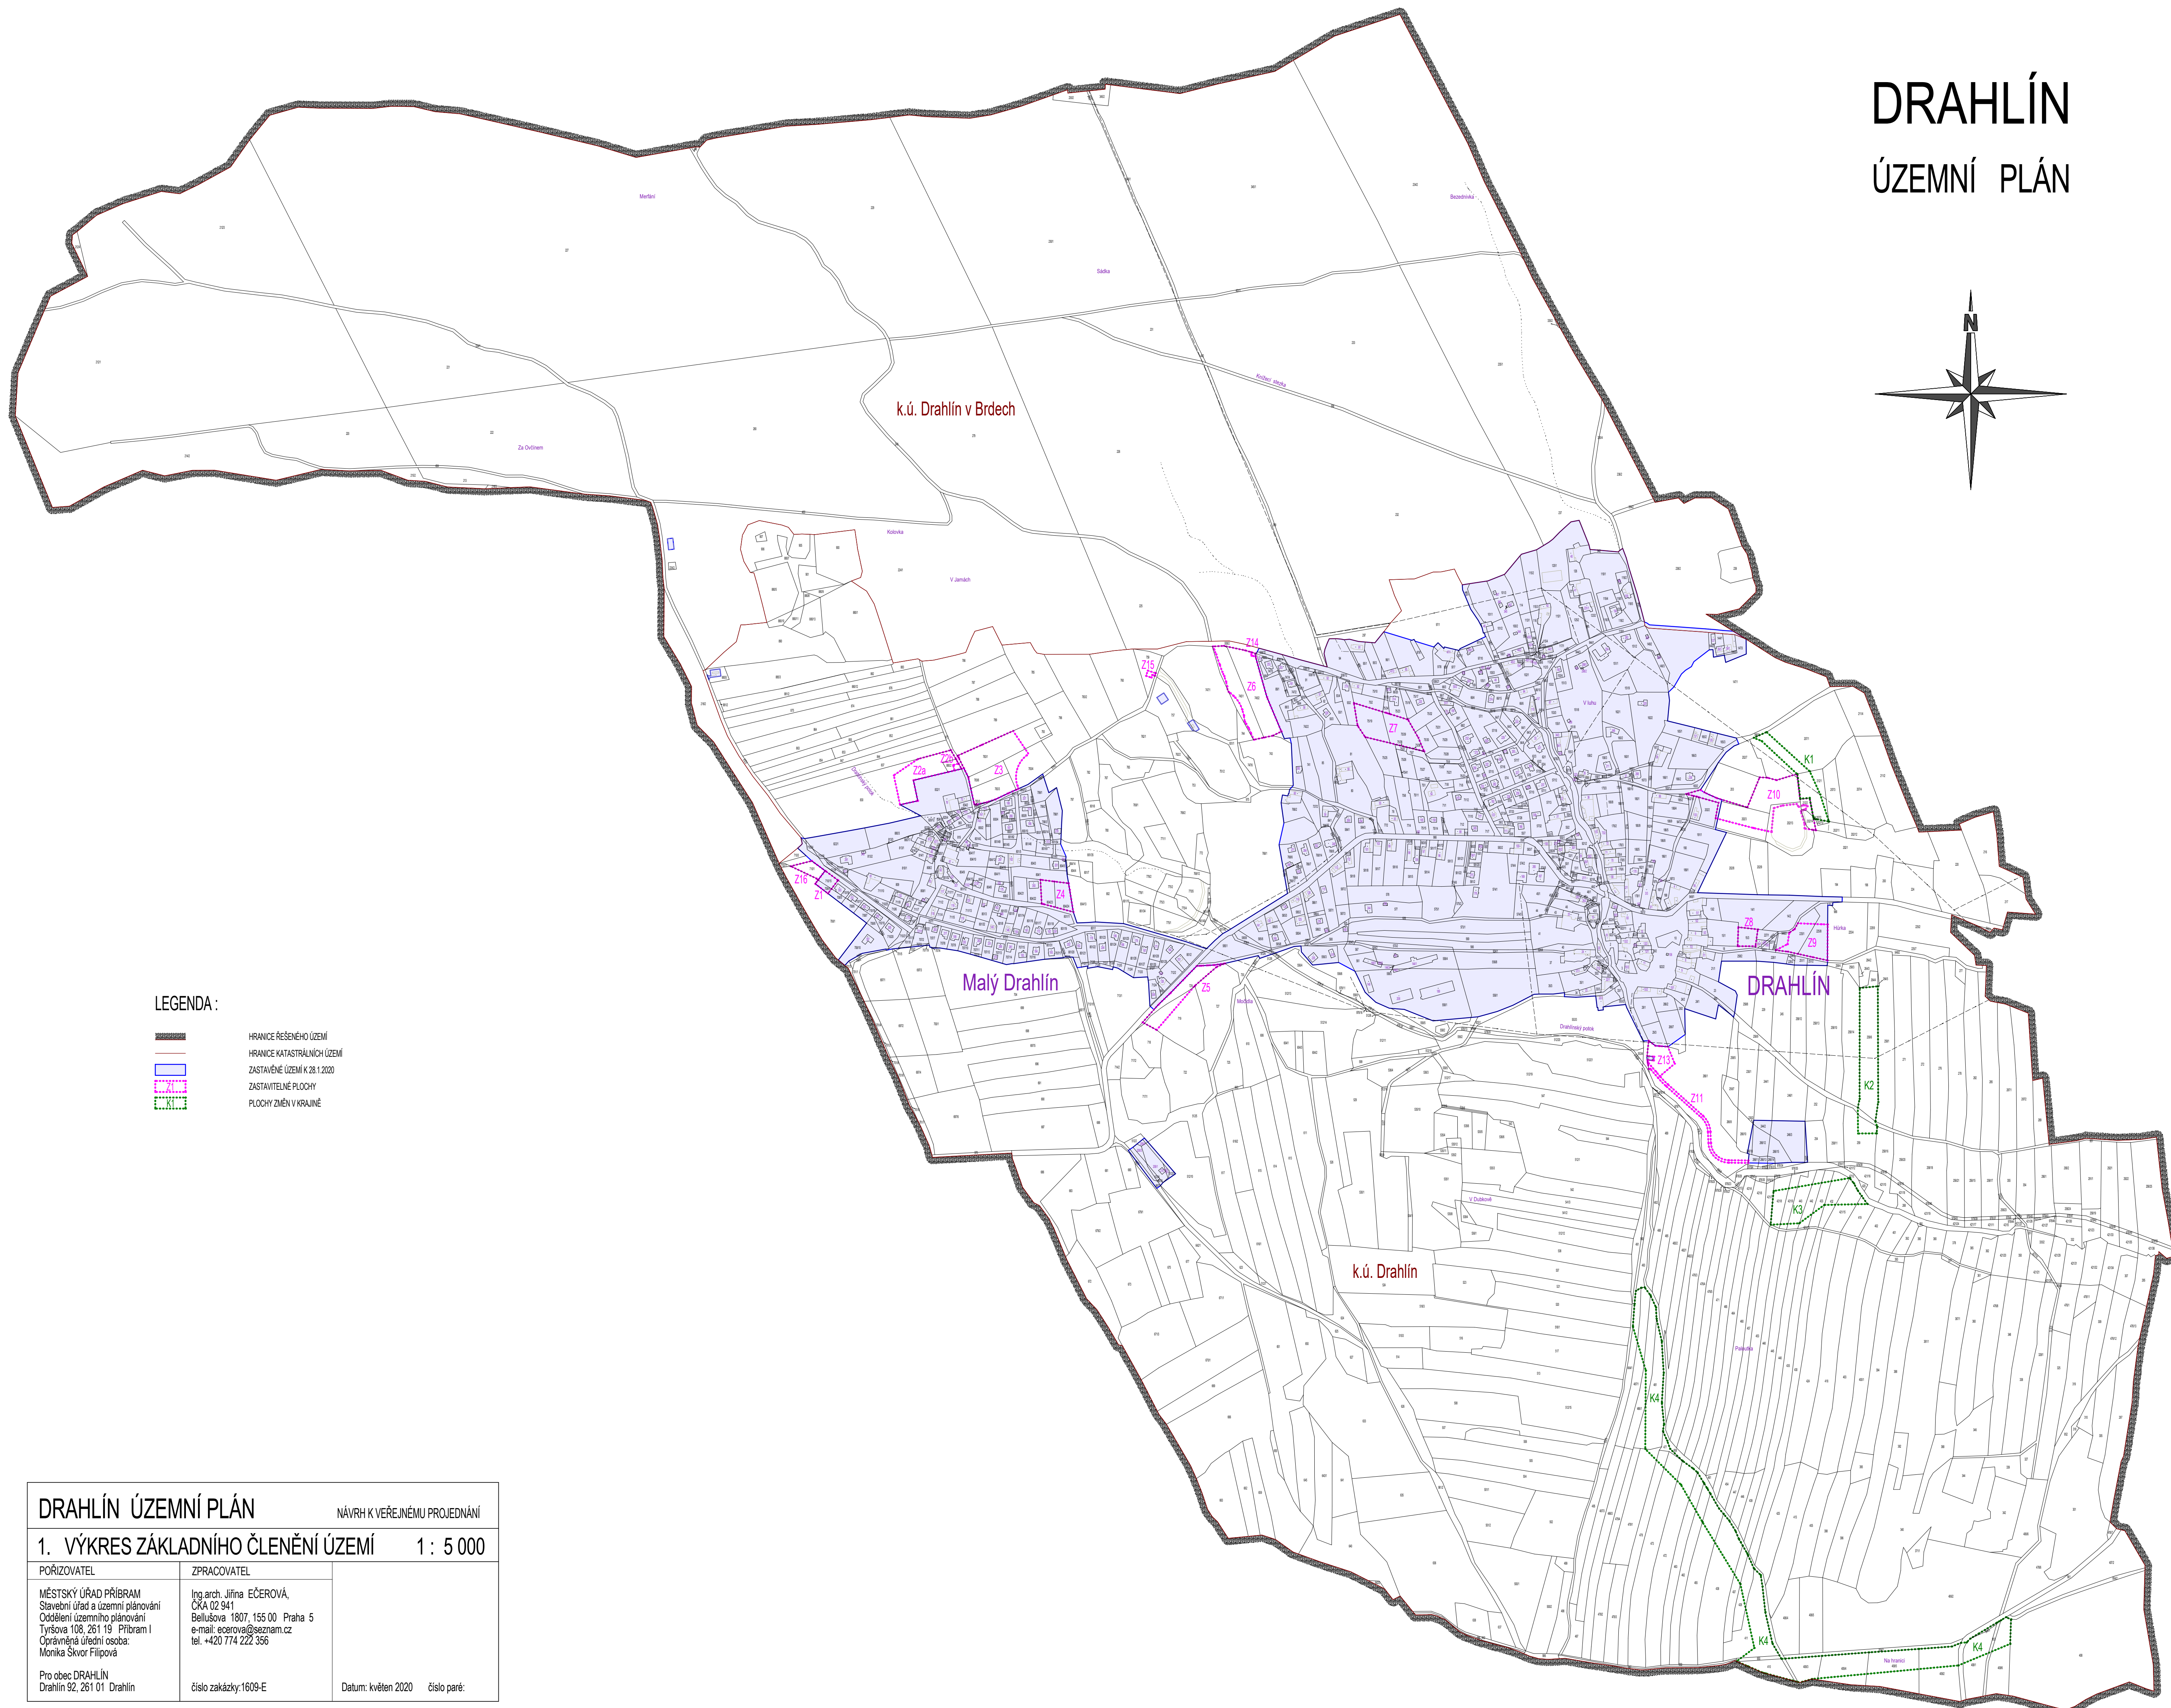

# DRAHLÍN

## ÚZEMNÍ PLÁN

**LEGENDA :**

- HRANICE ŘEŠENÉHO ÚZEMÍ
- HRANICE KATASTRÁLNÍCH ÚZEMÍ
- ZASTAVĚNÉ ÚZEMÍ K 28.1.2020
- ZASTAVITELNÉ PLOCHY
- PLOCHY ZMĚN V KRAJINĚ

<b>DRAHLÍN ÚZEMNÍ PLÁN</b>		NÁVRH K VEŘEJNÉMU PROJEDNÁNÍ	
<b>1. VÝKRES ZÁKLADNÍHO ČLENĚNÍ ÚZEMÍ</b>		<b>1 : 5 000</b>	
POŘIZOVATEL MĚSTSKÝ ÚŘAD PŘÍBRAM Stavební úřad a územní plánování Oddělení územního plánování Tyršova 108, 261 19 Příbram I Oprávněná úřední osoba: Monika Škvor Filipová Pro obec DRAHLÍN Drahlín 92, 261 01 Drahlín	ZPRACOVATEL Ing.arch. Jirina EČEROVÁ, ČKA 02 941 Bellušova 1807, 155 00 Praha 5 e-mail: ecerova@seznam.cz tel. +420 774 222 356	Datum: květen 2020	číslo paré: