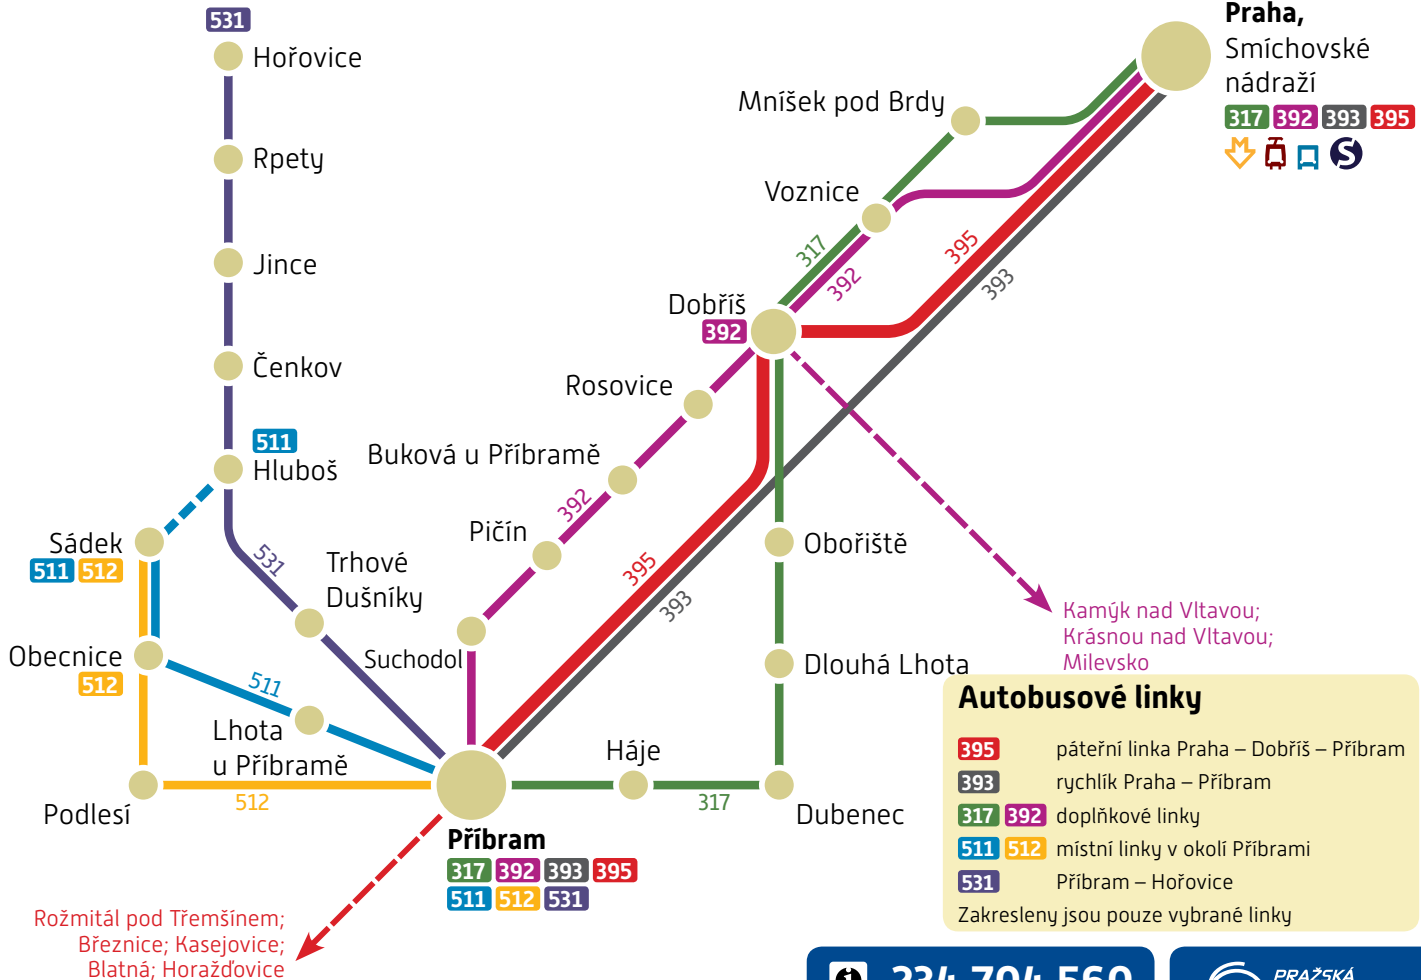

Schéma linek PID Příbramsko

platnost od:
29. června 2019

© ROPID, květen 2019

234 704 560

www.pid.cz

Dopravci PID

Přejeme Vám příjemné cestování Pražskou integrovanou dopravou.