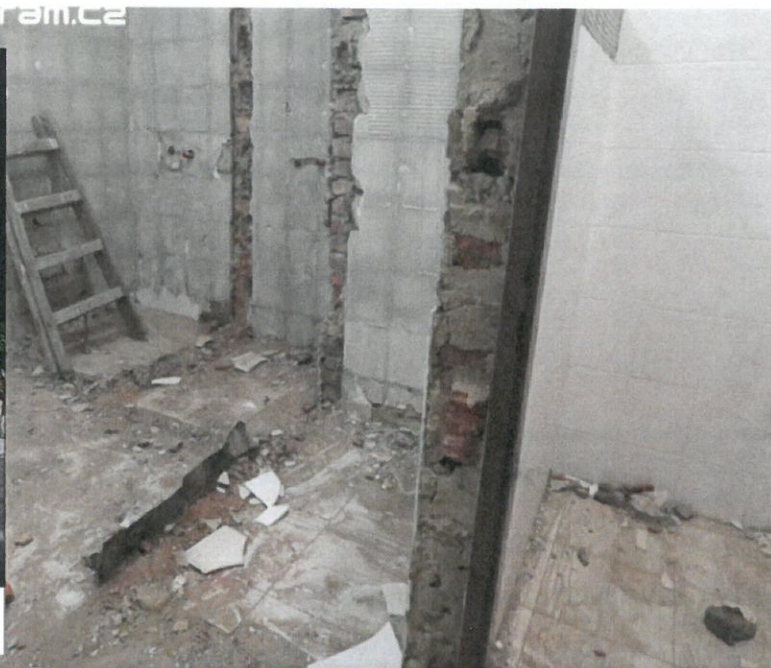

RUBRIKY

ŽIVOT A STYL

Z REGIONŮ

FIRMY

MHD

ON-LINE

PRAKTICKÉ

mazda
MAZDA CX-5
POHON 4x4, NEBO
AUTOMAT ZDARMA
CHCI SI VYBRAT
AUTOPROFI,
PŘÍBRAM